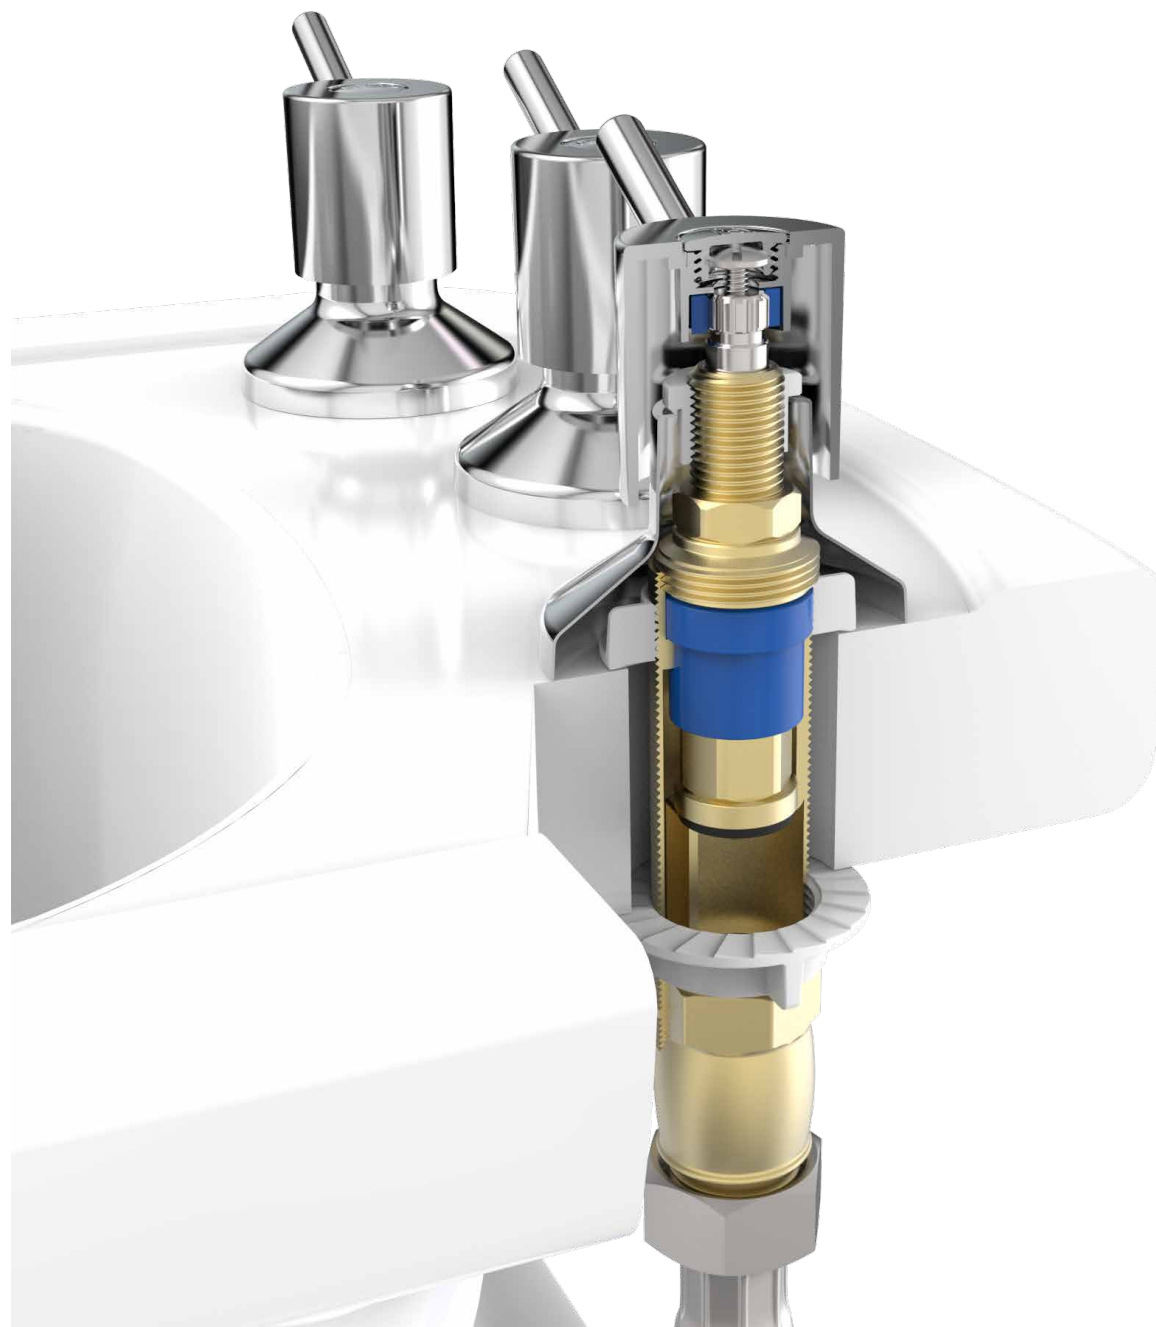

DESCRIÇÃO CATÁLOGO:
REPARO MVS PAR BIDÊ E LAVATÓRIO BECKER

Atende água quente ou fria
Ciclos de garantia: 50.000
Sistema de acionamento rotativo

Referência	Material	Estria (A)	Rosca	Haste
041502	Liga de Cobre e Elastômeros	Docol e similares	nº 43	Longa