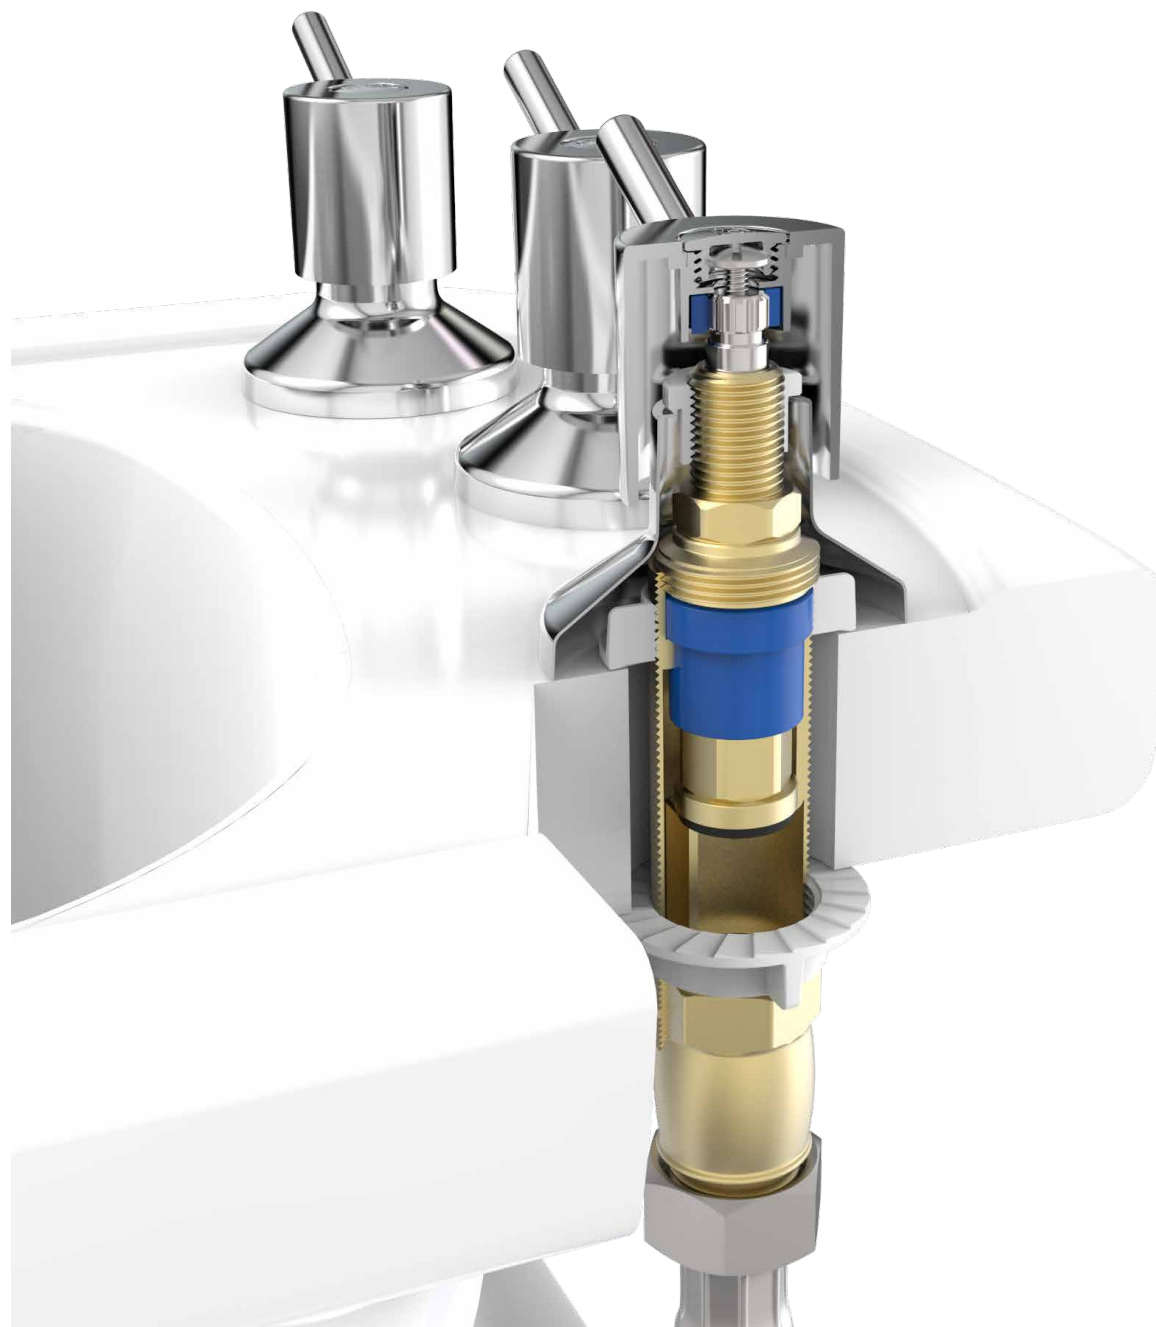

DESCRIÇÃO CATÁLOGO:  
REPARO MVS PARA BIDÊ E LAVATÓRIO BECKER

Atende água quente ou fria  
Ciclos de garantia: 50.000  
Sistema de acionamento rotativo

Referência	Material	Estria (A)	Rosca	Haste
041501	Liga de Cobre e Elastômeros	Docol	n° 43	Média