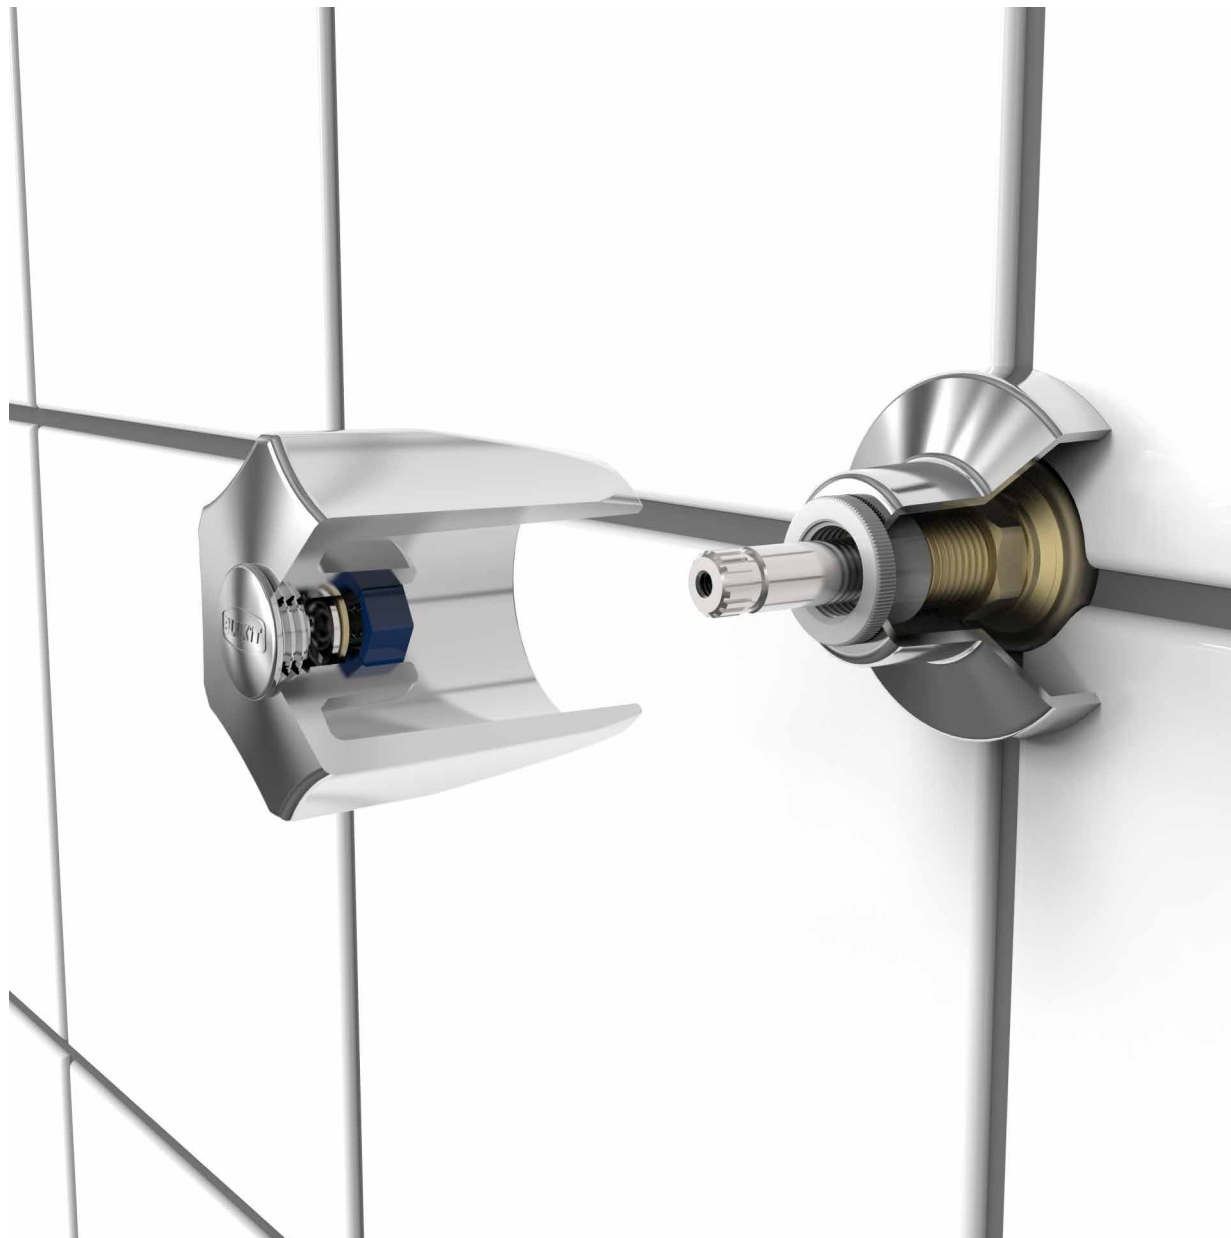

Medidas em milímetros (mm)

**DESCRIÇÃO CATÁLOGO:**  
 REPARO MVS PARA REGISTRO DE PRESSÃO CELITE

Atende água quente ou fria  
 Ciclos de garantia: 50.000  
 Modelo: Fox  
 Sistema de acionamento rotativo

Referência	Material	Estria (A)
011107	Liga de Cobre e Elastômeros	Perfil Quadrado Celite

VISTA DO PRODUTO APLICADO.

Rua João Pessoa, 2566 | Blumenau - SC  
CEP 89036-003 - Fone: +55 47 3331.0800  
CNPJ: 81.604.803/0001-57