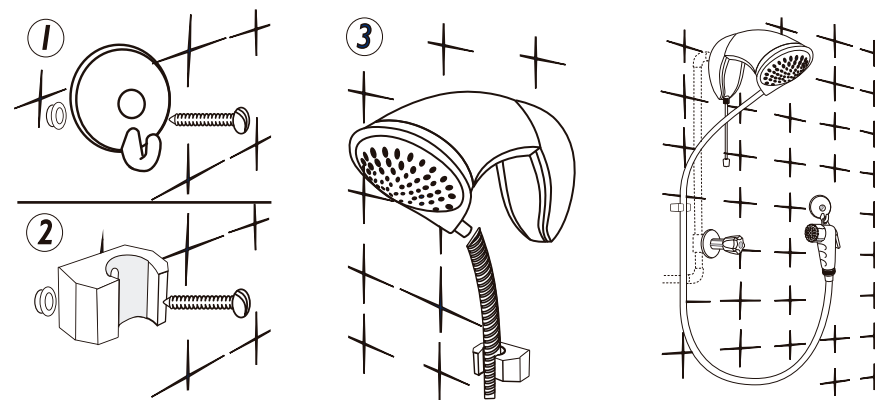

DESCRIÇÃO CATÁLOGO:

Flexível Corrugado Para Duchas Com Terminais De Latão Cônico X Recartilhado

Bitola: 1/2"

Passagem Interna: 6 Mm

Pressão Máxima: 40 M.C.A.

Temperatura Máxima: 60 °c

Tubo Interno Epdm

*acompanha Bucha, Parafuso E Vedante

Embalagem

Referência	Material	Acabamento	Comprimento (A)	Peso Total	Dimensões (LxAxP)	Tipo
210604-41	PVC	Cromado - Dourado	2,0 m	250g	-	Saco Plástico
210118-41	PVC	Cromado - Preto	2,2 m	250g	-	Saco Plástico
210416-41	PVC	Cromado	2,2 m	250g	-	Saco Plástico
210106-41	PVC	Cromado - Preto	2,5 m	250g	-	Saco Plástico
210405-41	PVC	Cromado	2,5 m	250g	-	Saco Plástico
210505-41	PVC	Dourado	2,5 m	250g	-	Saco Plástico
210605-41	PVC	Cromado - Dourado	2,5 m	250g	-	Saco Plástico
210412-41	PVC	Cromado	2,8 m	250g	-	Saco Plástico
210107-41	PVC	Cromado - Preto	3,0 m	250g	-	Saco Plástico
210406-41	PVC	Cromado	3,0 m	250g	-	Saco Plástico
210506-41	PVC	Dourado	3,0 m	250g	-	Saco Plástico
210606-41	PVC	Cromado - Dourado	3,0 m	250g	-	Saco Plástico
210108-41	PVC	Cromado - Preto	3,5 m	250g	-	Saco Plástico
210407-41	PVC	Cromado	3,5 m	250g	-	Saco Plástico
210507-41	PVC	Dourado	3,5 m	250g	-	Saco Plástico
210607-41	PVC	Cromado - Dourado	3,5 m	250g	-	Saco Plástico
210109-41	PVC	Cromado - Preto	4,0 m	250g	-	Saco Plástico
210408-41	PVC	Cromado	4,0 m	250g	-	Saco Plástico
210508-41	PVC	Dourado	4,0 m	250g	-	Saco Plástico
210608-41	PVC	Cromado - Dourado	4,0 m	250g	-	Saco Plástico
210110-41	PVC	Cromado - Preto	5,0 m	250g	-	Saco Plástico
210414-41	PVC	Cromado	5,0 m	250g	-	Saco Plástico

INSTALAÇÃO 01

INSTALAÇÃO 02

INSTALAÇÃO 03

VISTA DAS ETAPAS DE INSTALAÇÃO DO PRODUTO.

www.blukit.com.br
www.facebook.com/canalblukit

Rua João Pessoa, 2566 - Bairro da Velha - Blumenau/SC
CEP 89036-0003 - Telefone: (47) 3331-0800