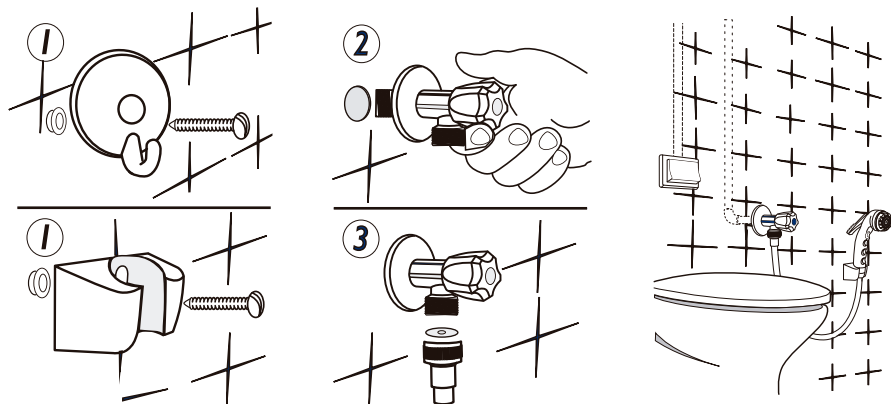

INSTALAÇÃO 01