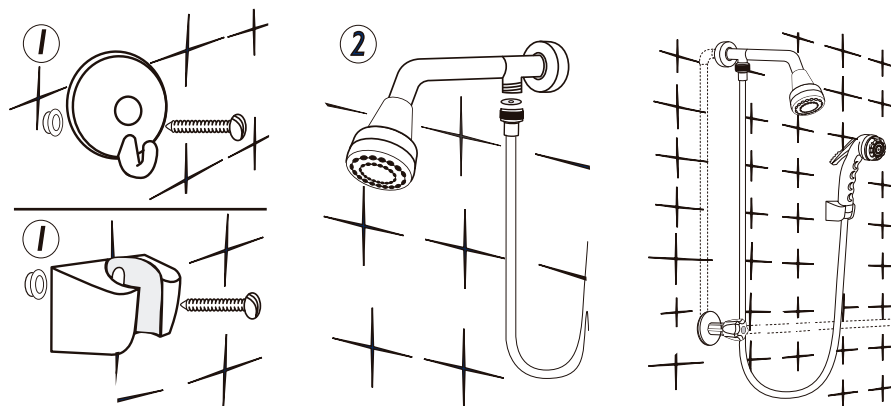

INSTALAÇÃO 03

VISTA DAS ETAPAS DE INSTALAÇÃO DO PRODUTO.