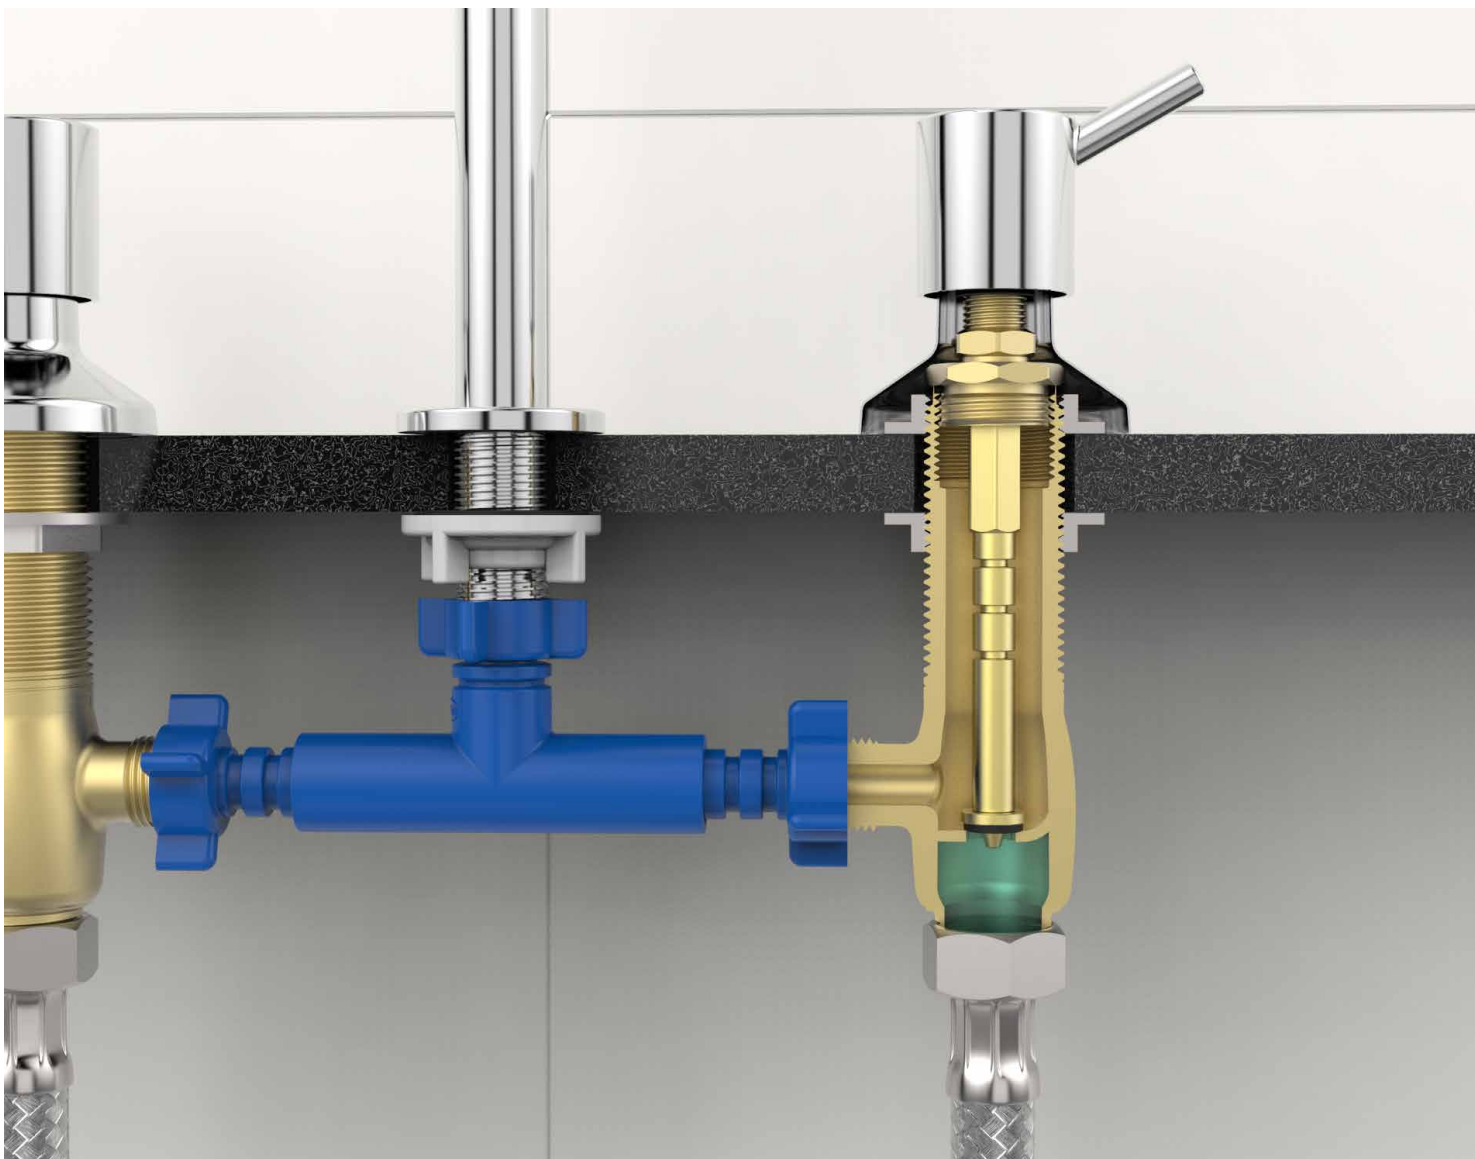

DESCRIÇÃO CATÁLOGO:  
REPARO MVS PARA BIDÊ E LAVATÓRIO FABRIMAR

Atende água quente ou fria  
Ciclos de garantia: 50.000  
Modelo: atual 1090  
Sistema de acionamento rotativo

Referência	Material	Estria (A)	Rosca
042002	Liga de Cobre e Elastômeros	Fabrimar e similares	nº 19