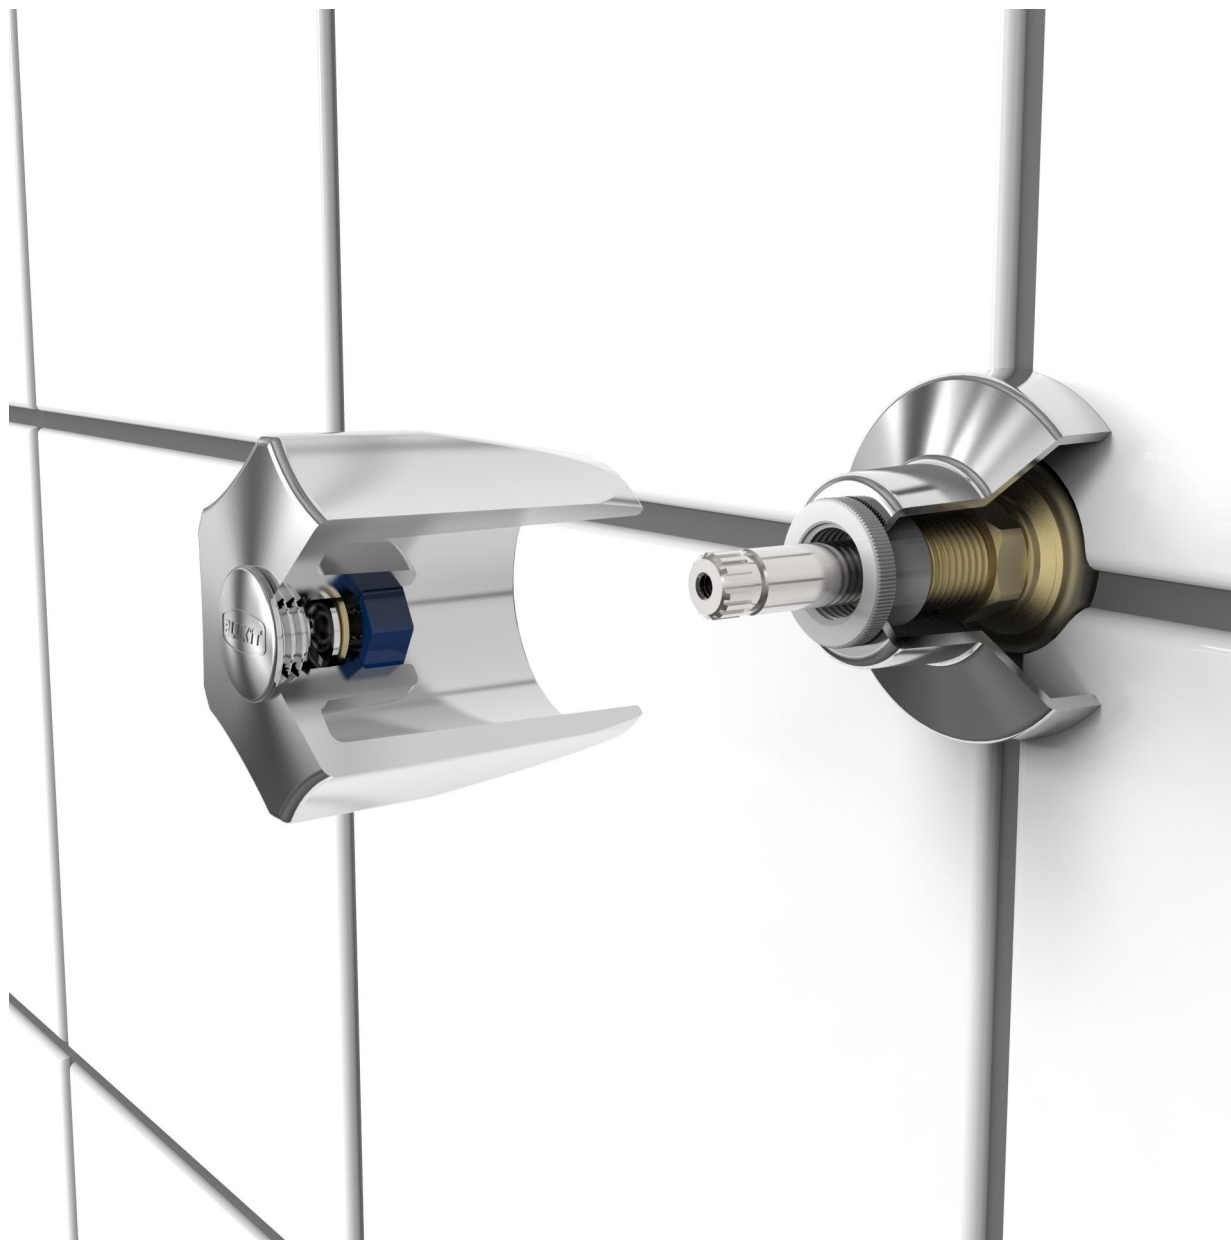

Medidas em milímetros (mm)

**DESCRIÇÃO CATÁLOGO:**

REPARO MVS PARA REGISTRO DE PRESSÃO E MISTURADOR FANI

Atende água quente ou fria

Ciclos de garantia: 50.000

Modelo: 416

Sistema de acionamento rotativo

Referência	Material	Estria (A)	Rosca	Observação
016201	Liga de Cobre, Plásticos de Engenharia e Elastômeros	Deca e similares	n° 07	Castelo em Liga de Cobre
406201	Plásticos de Engenharia, Liga de Cobre, e Elastômeros	Deca e similares	n° 07	Castelo em PPS