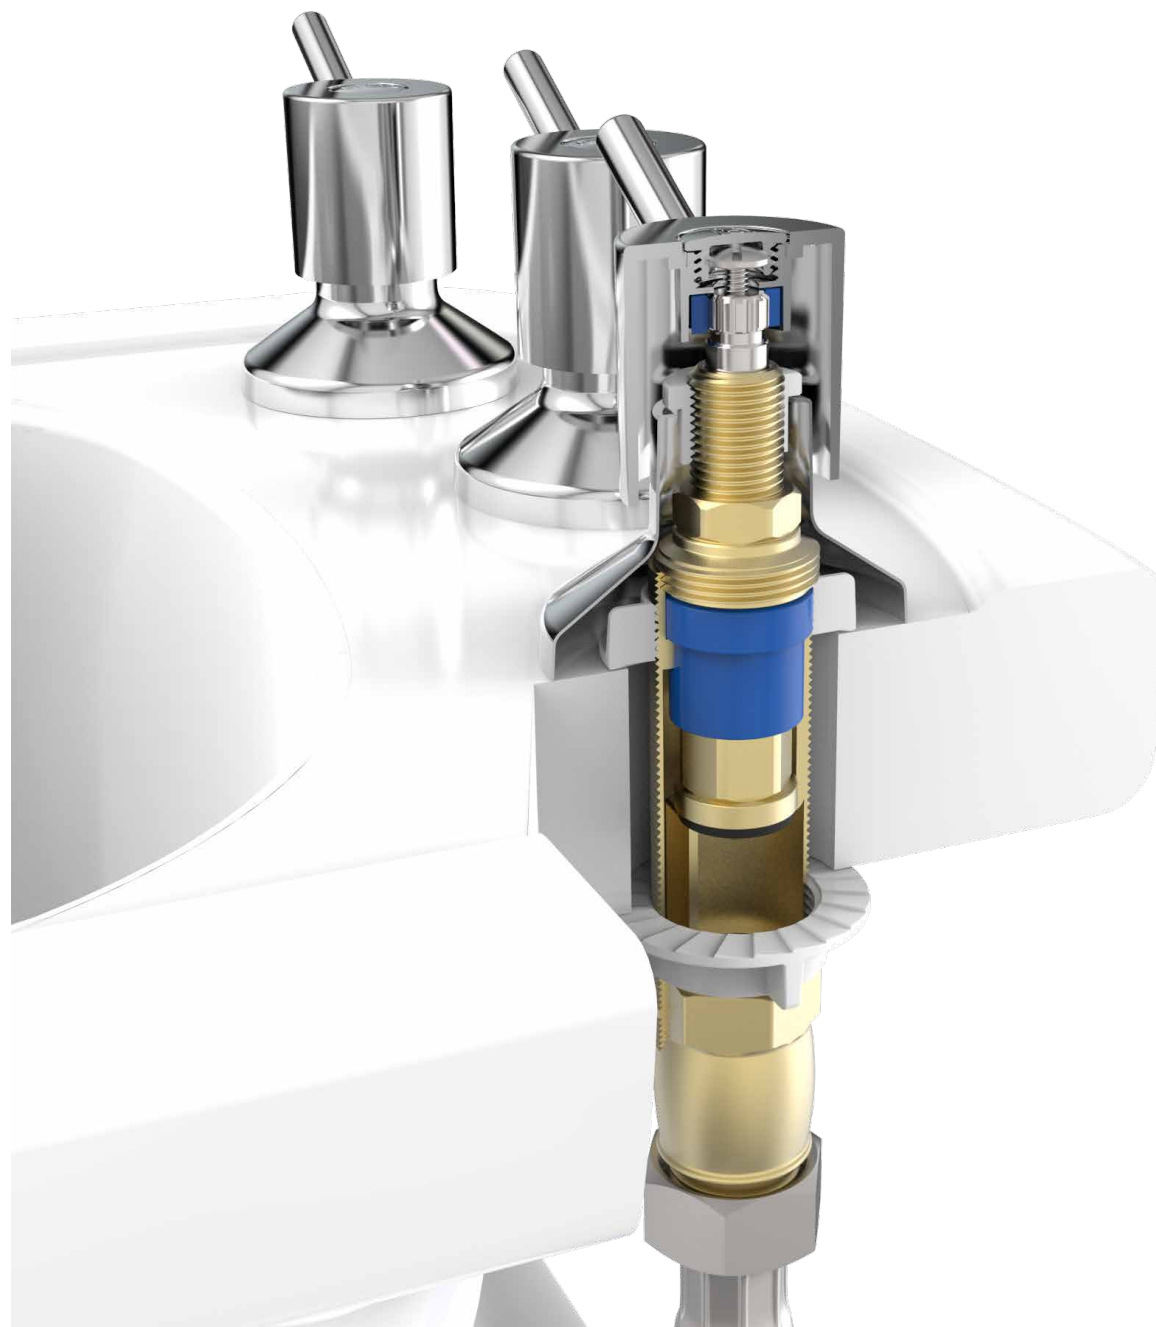

DESCRIÇÃO CATÁLOGO:
REPARO MVS PARA BIDÊ E LAVATÓRIO FV ARGENTINO

Acompanha conversor de estrias Ibérica
Atende água quente ou fria
Ciclos de garantia: 50.000
Sistema de acionamento rotativo

Referência	Material	Estria (A)	Rosca
043401	Liga de Cobre e Elastômeros	Docol e Ibérica	n° 07