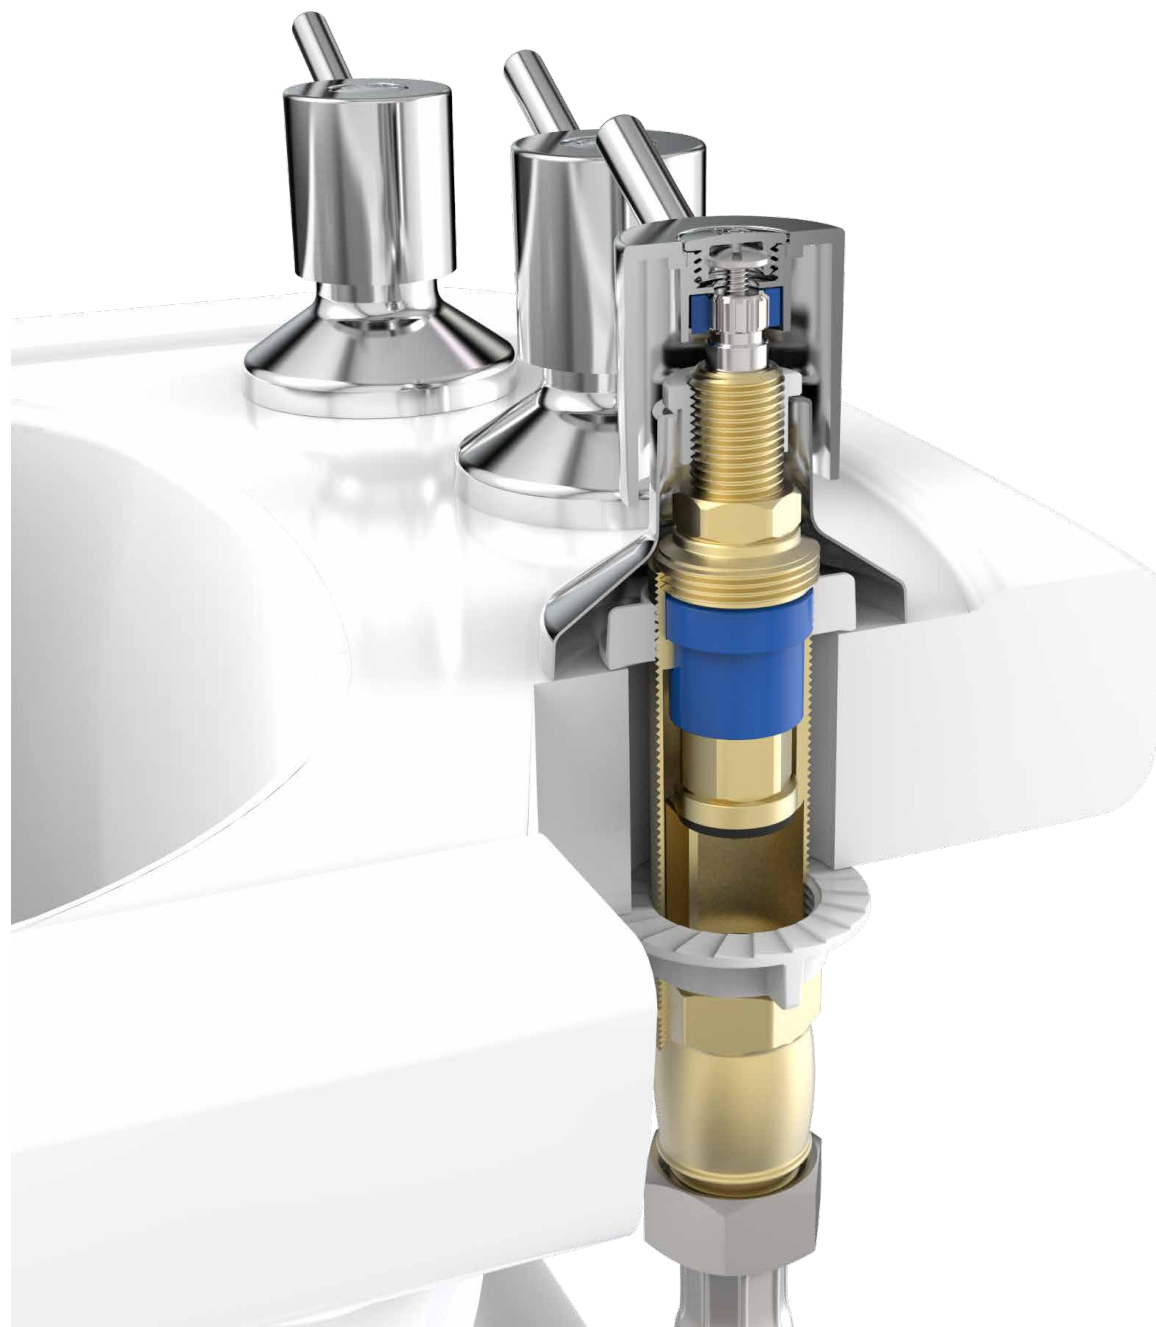

Medidas em milímetros (mm)

DESCRIÇÃO CATÁLOGO:
REPARO MVS PARA BIDÊ E LAVATÓRIO INDUSTAN

Atende água quente ou fria
Ciclos de garantia: 50.000
Sistema de acionamento rotativo

| Referência | Material | Estria (A) | Rosca |
|------------|-----------------------------|------------|-------|
| 041801 | Liga de Cobre e Elastômeros | Industam | nº 45 |