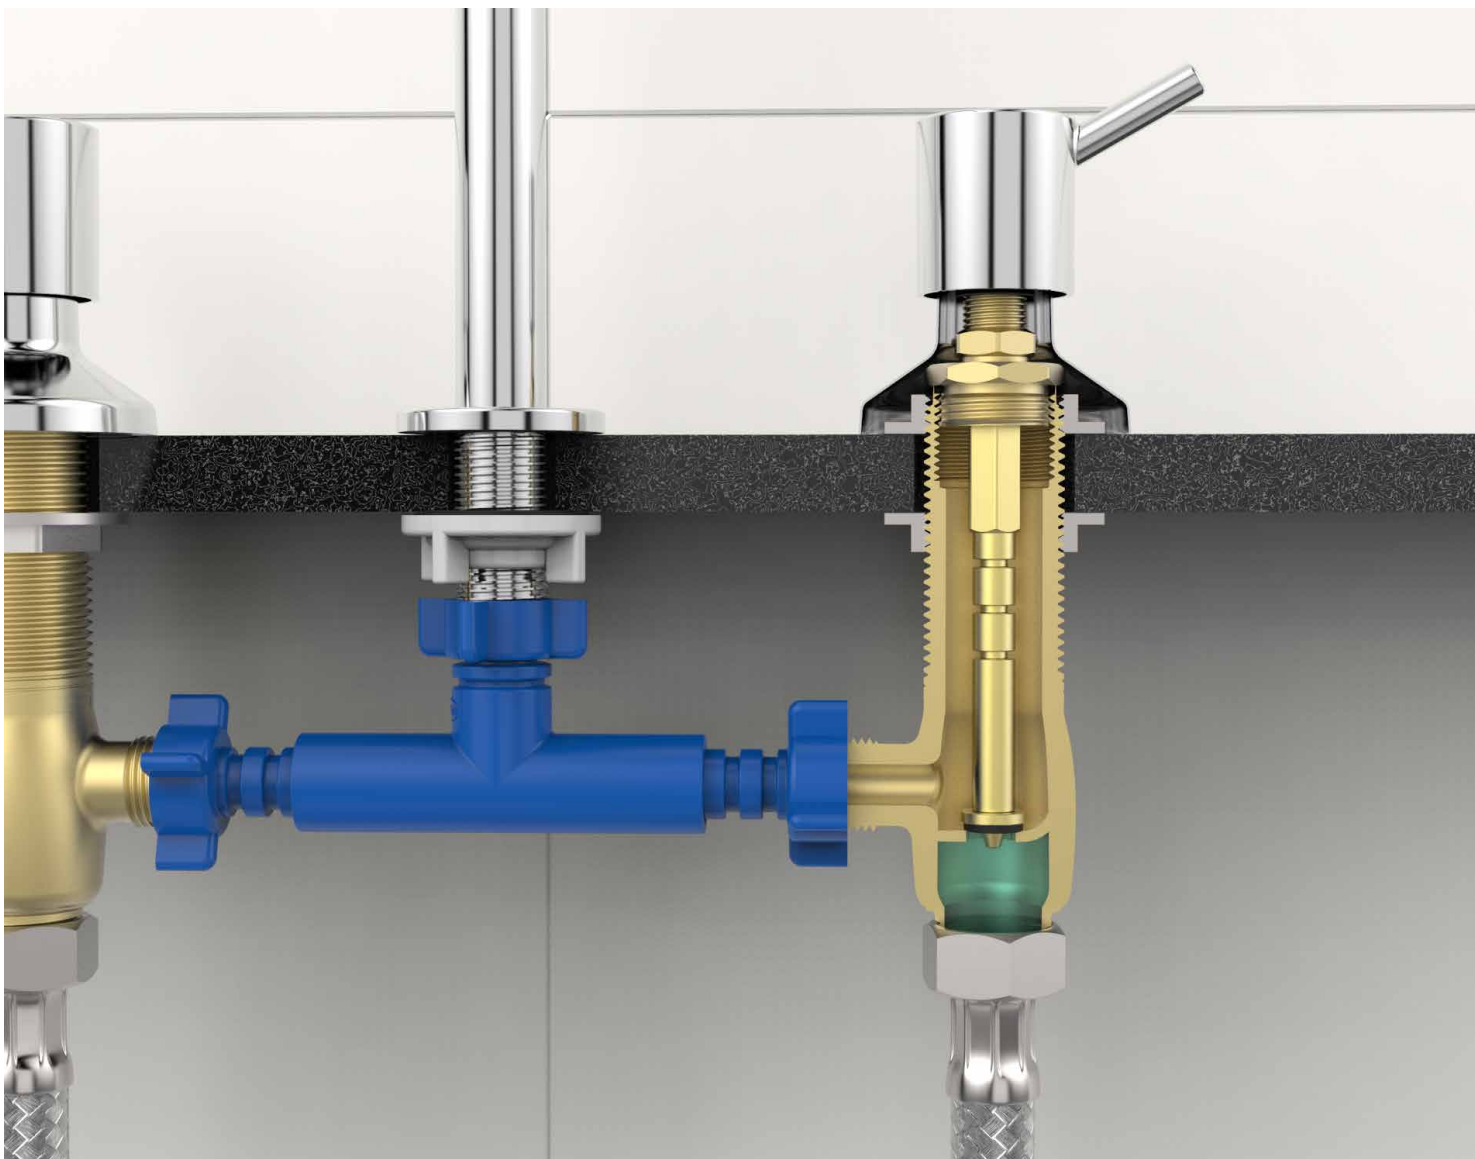

DESCRIÇÃO CATÁLOGO:
REPARO MVS PARA BIDÊ E LAVATÓRIO MADIA

Atende água quente ou fria
Ciclos de garantia: 50.000
Sistema de acionamento rotativo

Referência	Material	Estria (A)	Rosca
040901	Liga de Cobre e Elastômeros	Deca	n° 03