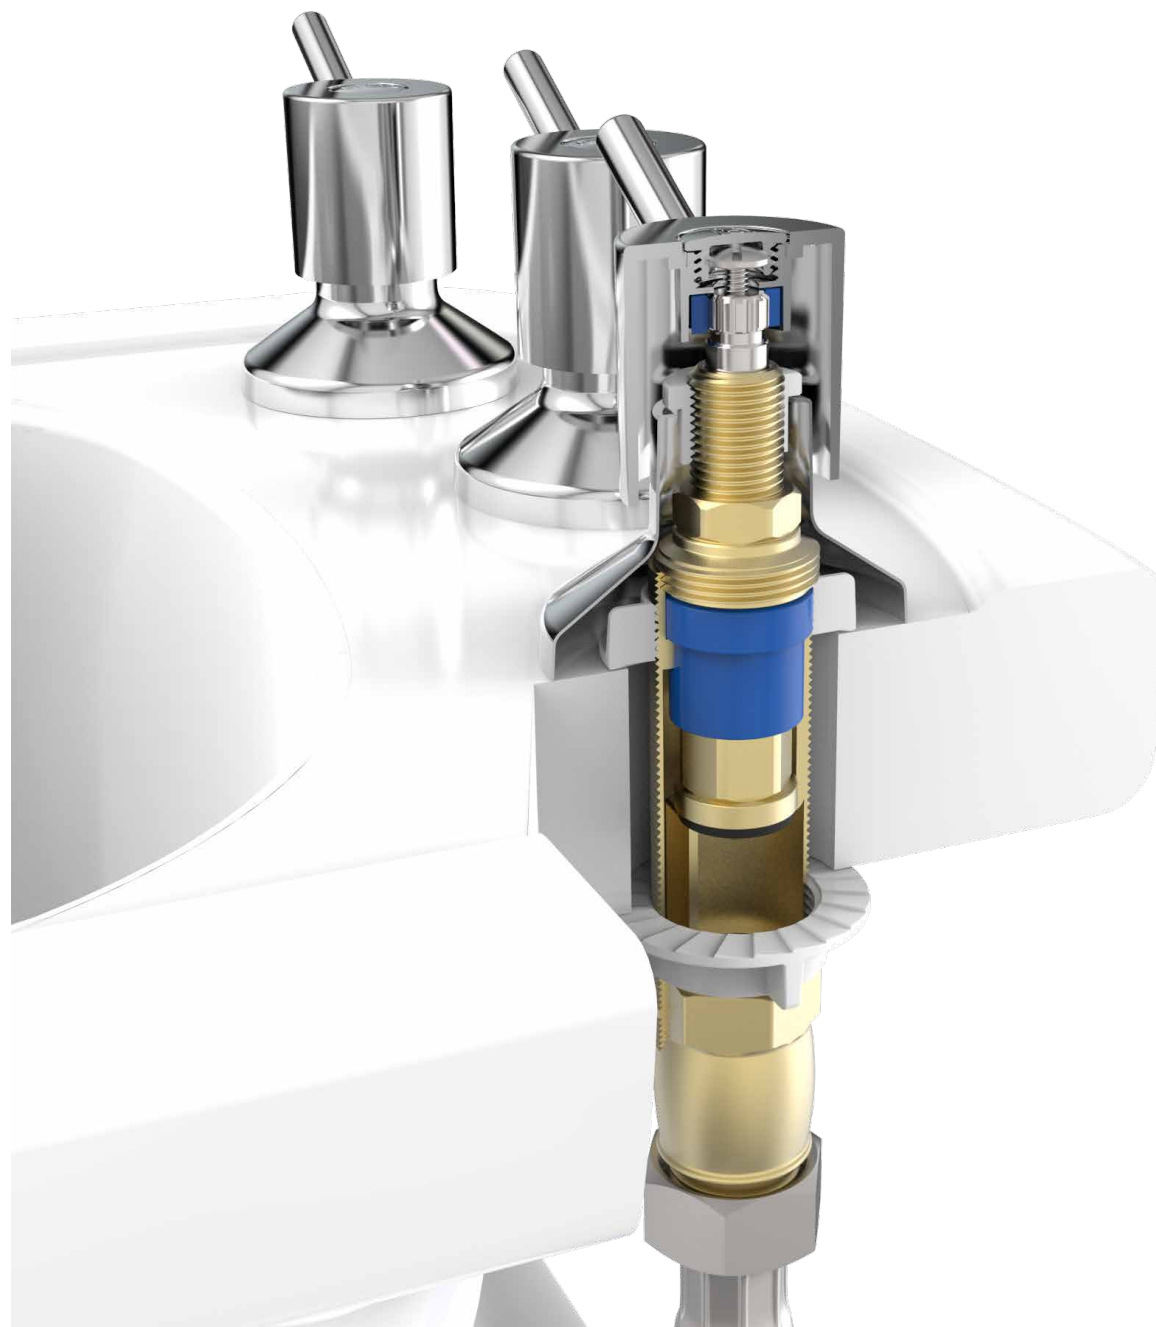

Medidas em milímetros (mm)

DESCRIÇÃO CATÁLOGO:  
REPARO MVS PARA BIDÊ E LAVATÓRIO MAR

Atende água quente ou fria  
Ciclos de garantia: 50.000  
Modelo: super antigo  
Sistema de acionamento rotativo

Referência	Material	Estria (A)	Rosca
040301	Liga de Cobre e Elastômeros	Deca e similares	nº 35