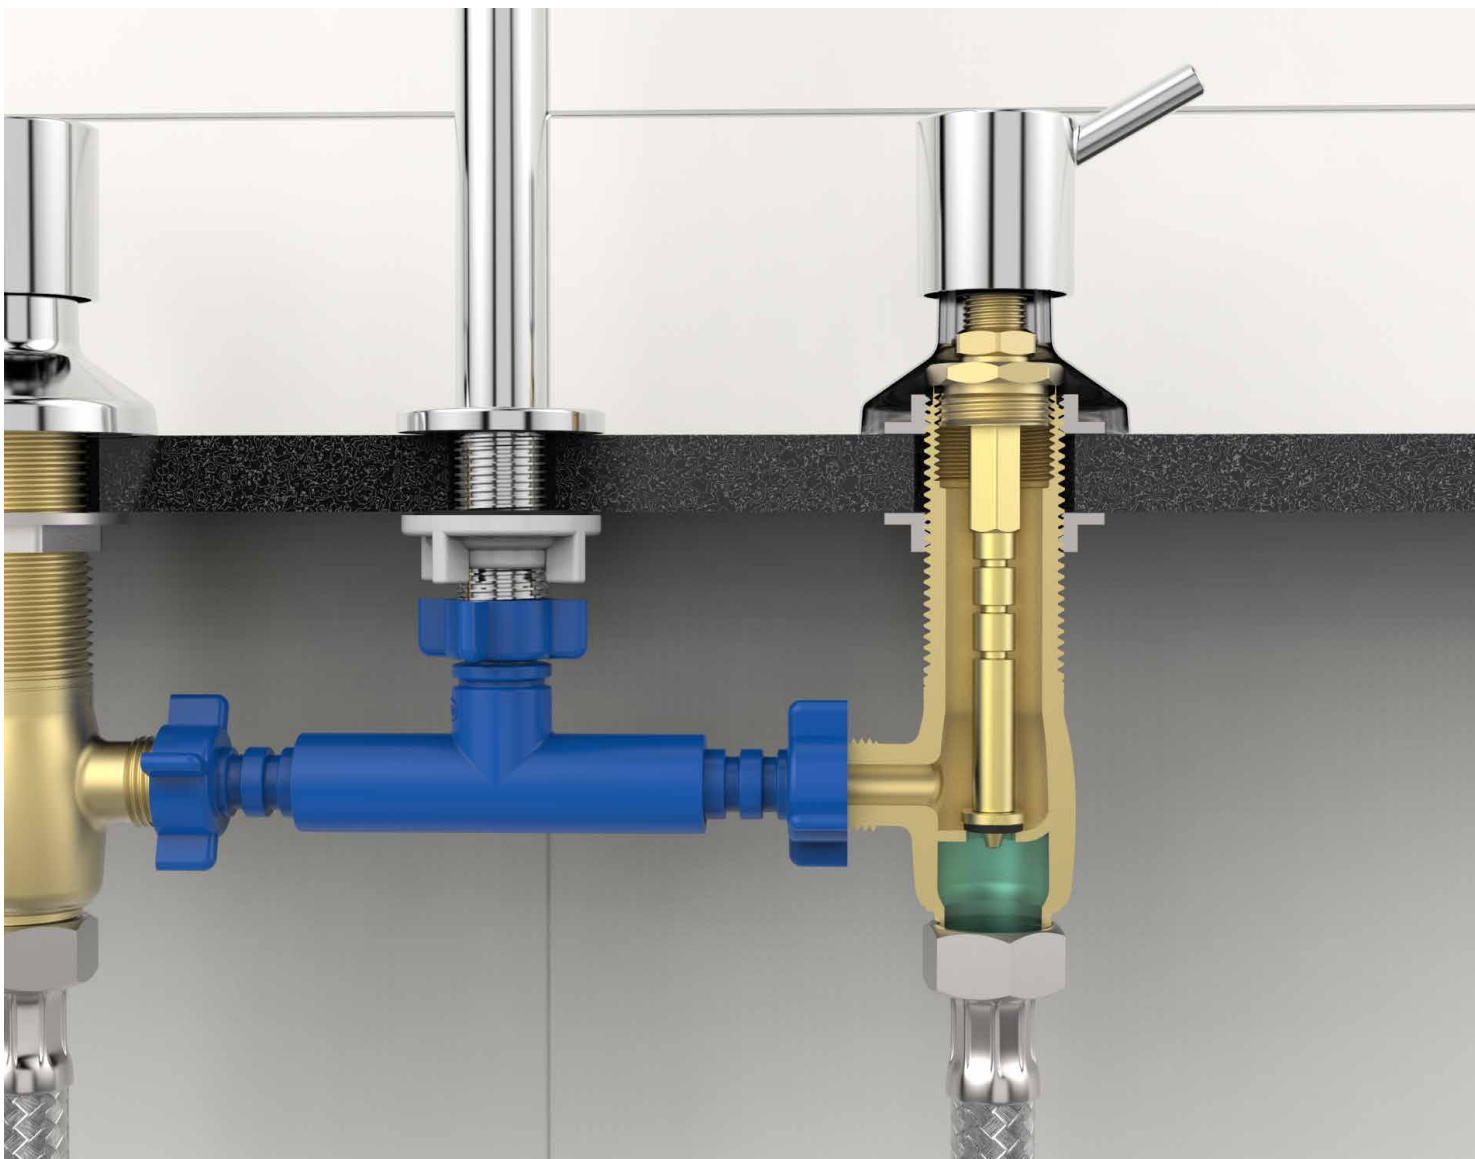

DESCRIÇÃO CATÁLOGO:
REPARO MVS PARA BIDÊ E LAVATÓRIO MEBER

Atende água quente ou fria
Ciclos de garantia: 50.000
Sistema de acionamento rotativo

Referência	Material	Estria (A)	Rosca	Haste
043101	Liga de Cobre e Elastômeros	Deca e similares	n° 33	Cromada