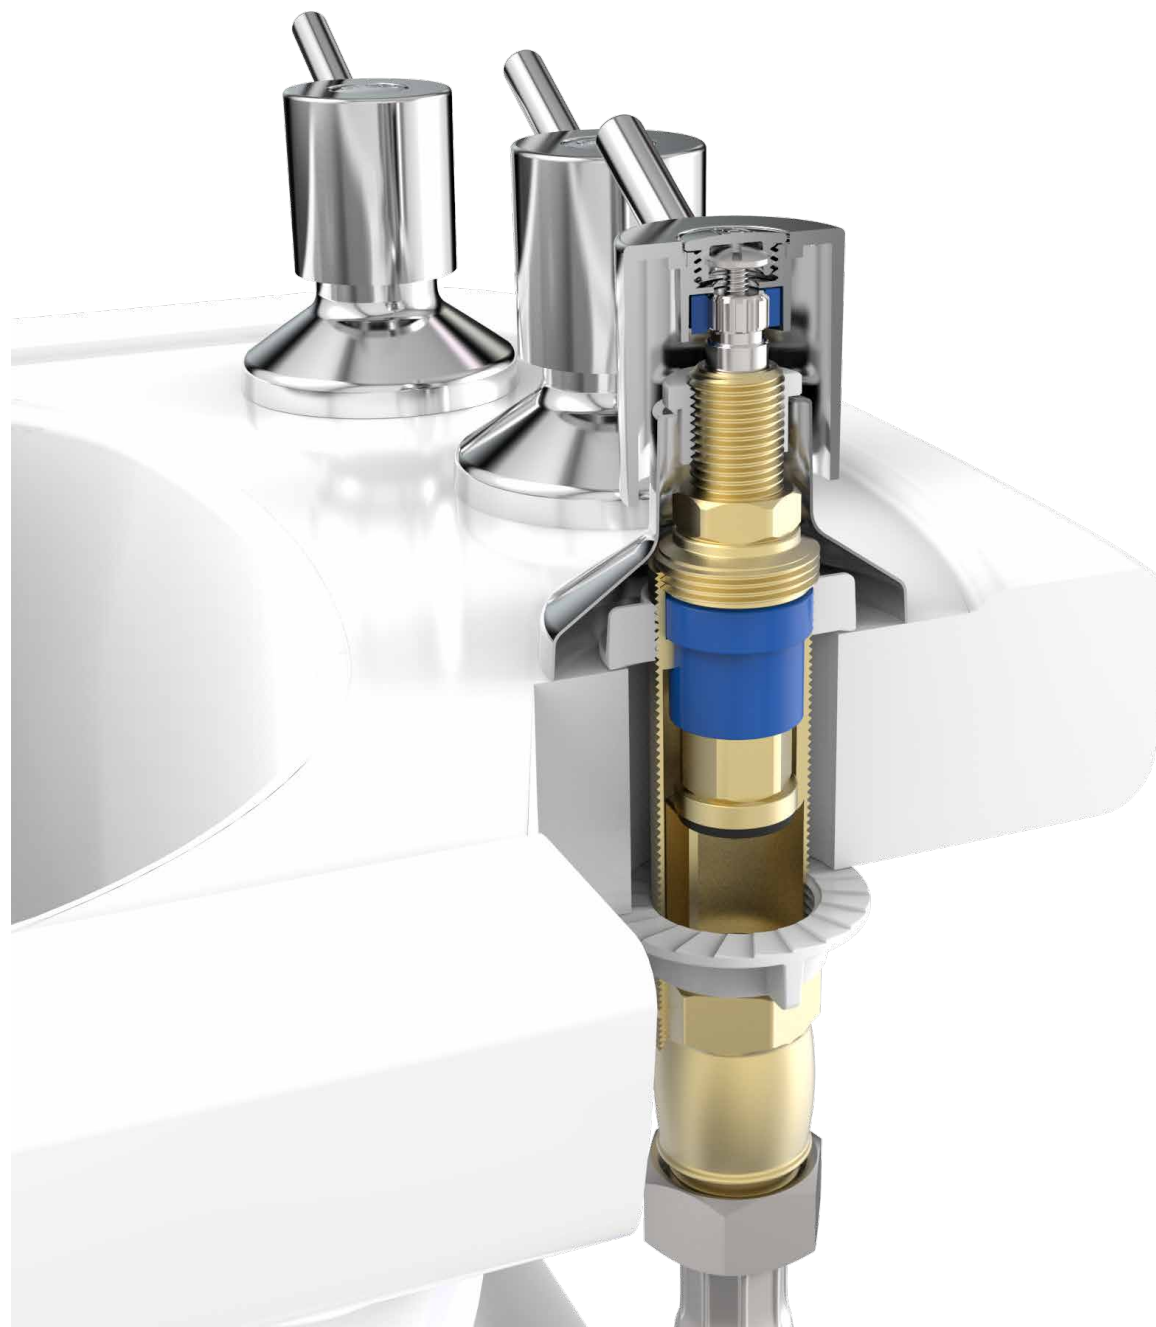

DESCRIÇÃO CATÁLOGO:
REPARO MVS PARA BIDÊ E LAVATÓRIO RIO

Atende água quente ou fria
Ciclos de garantia: 50.000
Sistema de acionamento rotativo
Substitui modelo de 1/4 de volta de poliacetal

Referência	Material	Estria (A)	Rosca	Haste
042601	Liga de Cobre e Elastômeros	Deca e similares	nº 09	Cromada