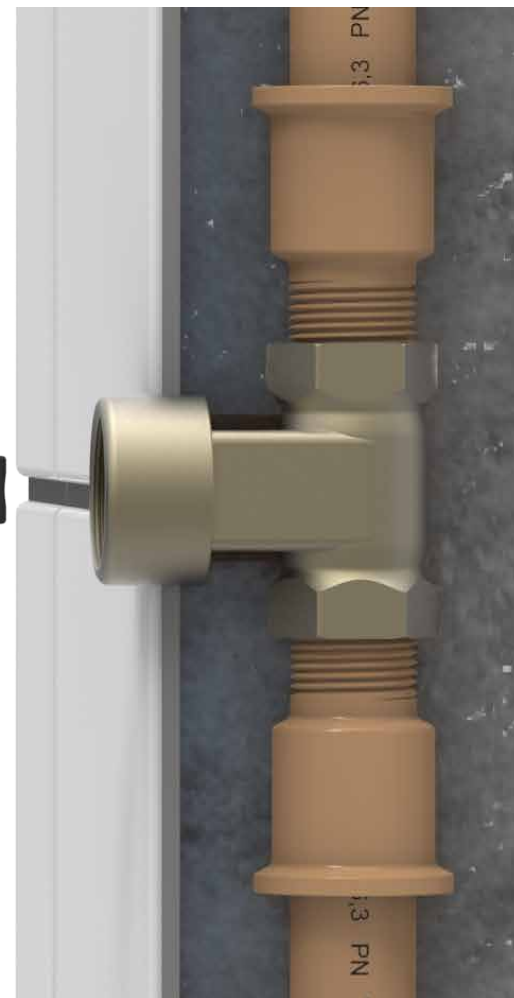

VISTA DAS ETAPAS DE INSTALAÇÃO DO PRODUTO.