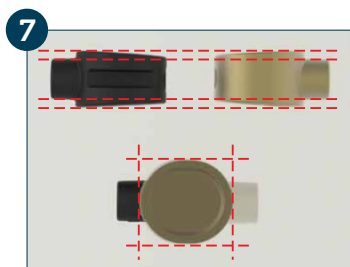

Ø 13,8 x 19 FIOS

ROSCA INTERNA

CUNHA N° 90

DESCRIÇÃO CATÁLOGO:
REPARO MVS PARA REGISTRO DE GAVETA DECA

Acabamento: Deca e similares
Ciclos de garantia: 10.000
Sistema de acionamento rotativo
Atende água quente ou fria
Modelo da base: 1502 (Volante Amarelo)

Referência	Material	Bitola	Estria (A)	Haste
280111	Liga de Cobre e Elastômeros	3/4"	Deca e similares	Cromada

1 Feche o registro geral da caixa d'água.

2 Com uma chave de fenda, retire o acabamento.

3 Com uma chave de cano (grifo), retire o mecanismo do registro defeituoso da parede.

4 Segure o mecanismo pela extremidade que fica fora da parede e introduza a outra nos furos do gabarito de rosca Blukit até encontrar o furo que melhor se ajuste a rosca do mecanismo original. **ATENÇÃO:** certifique-se de que a rosca do módulo de redução fique perfeitamente ajustada à base do registro. Anote o número do furo do gabarito.

5 Identificado o número da rosca do gabarito, separe o módulo de redução de número correspondente.

6 Retire o vedante do castelo e rosqueie o módulo de redução identificado no passo 5.

7 Identifique a cunha emborrachada que mais se aproxima da cunha do mecanismo original. Compare a altura, largura e espessura de ambos os mecanismos.