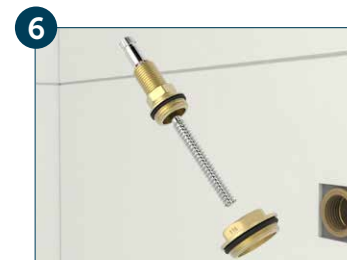

Ø 13,8 x 19 FIOS

ROSCA INTERNA

CUNHA N° 90

DESCRIÇÃO CATÁLOGO:
REPARO MVS PARA REGISTRO DE GAVETA DECA

Acabamento: Deca e similares
Ciclos de garantia: 10.000
Sistema de acionamento rotativo
Atende água quente ou fria
Modelo da base: 1502 (Volante Amarelo)

Referência	Material	Bitola	Estria (A)	Haste
280111	Liga de Cobre e Elastômeros	3/4"	Deca e similares	Cromada

1 Feche o registro geral da caixa d'água.

2 Com uma chave de fenda, retire o acabamento.

3 Com uma chave de cano (grifo), retire o mecanismo do registro defeituoso da parede.

4 Segure o mecanismo pela extremidade que fica fora da parede e introduza a outra nos furos do gabarito de rosca Blukit até encontrar o furo que melhor se ajuste a rosca do mecanismo original. **ATENÇÃO:** certifique-se de que a rosca do módulo de redução fique perfeitamente ajustada à base do registro. Anote o número do furo do gabarito.

5 Identificado o número da rosca do gabarito, separe o módulo de redução de número correspondente.

6 Retire o vedante do castelo e rosqueie o módulo de redução identificado no passo 5.

7 Identifique a cunha emborrachada que mais se aproxima da cunha do mecanismo original. Compare a altura, largura e espessura de ambos os mecanismos.