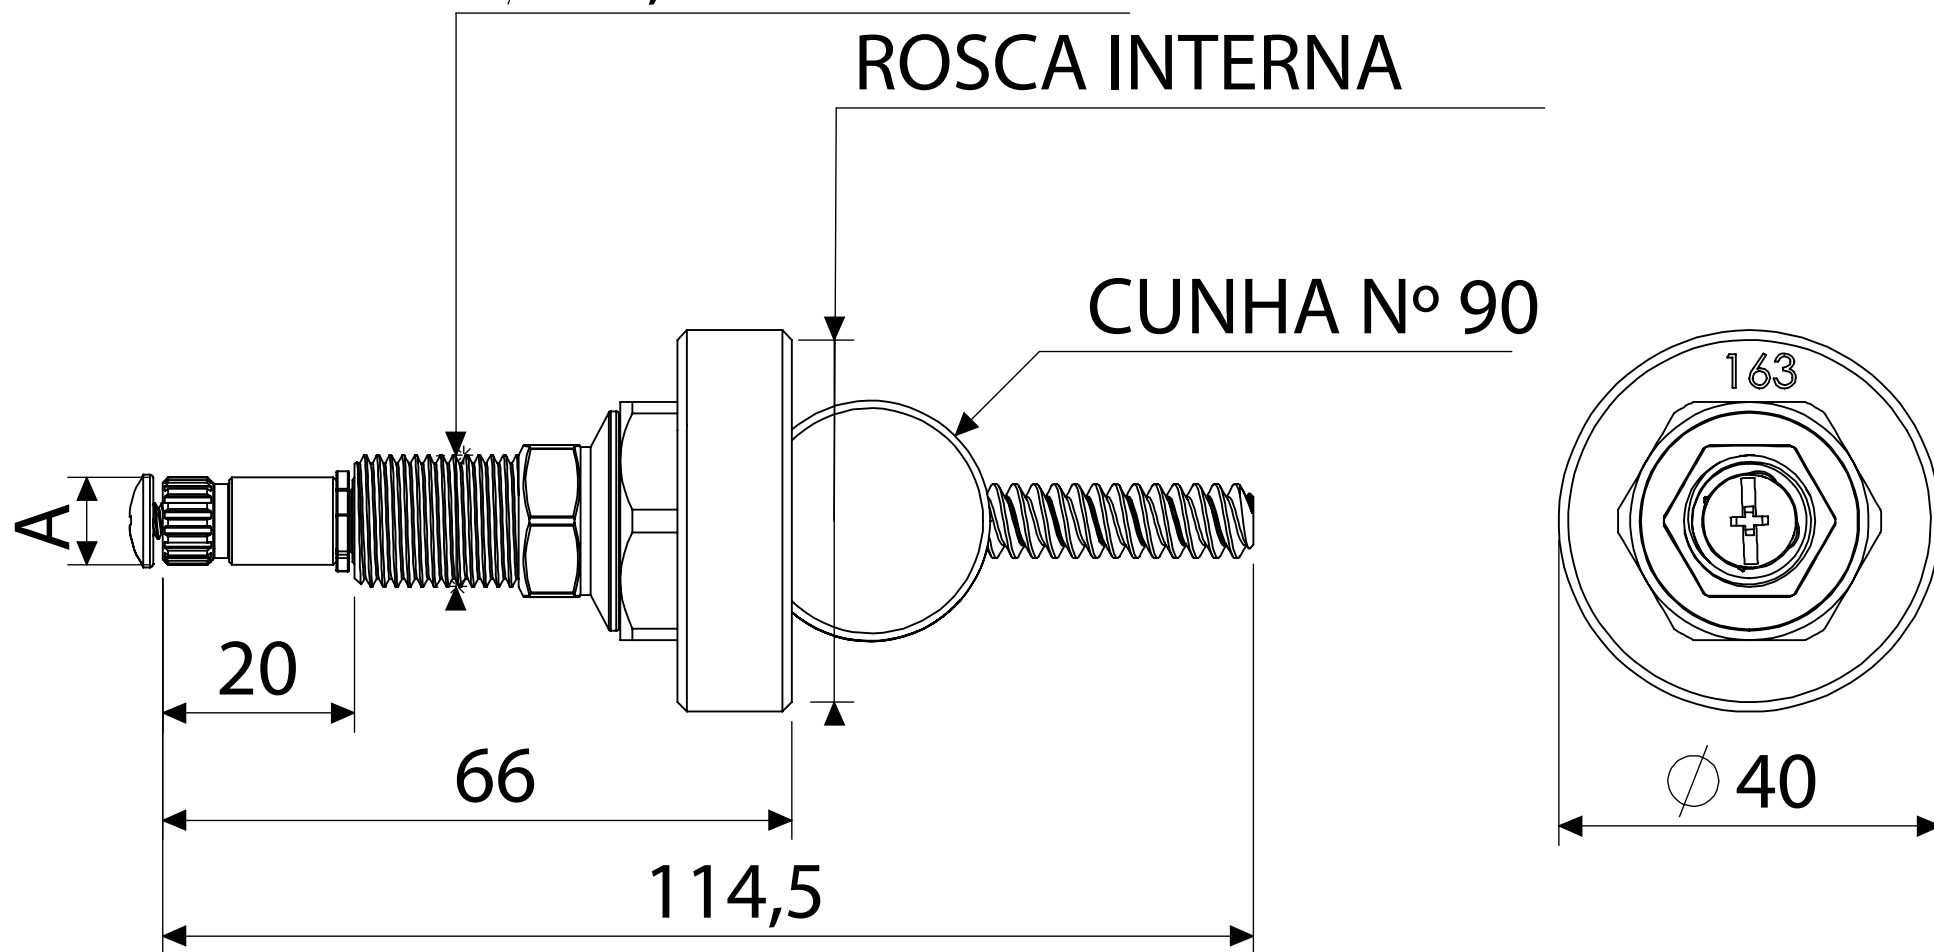

Ø 13,8 x 19 FIOS

ROSCA INTERNA

CUNHA N° 90

DESCRIÇÃO CATÁLOGO:
REPARO MVS PARA REGISTRO DE GAVETA DECA

Acabamento: Deca e similares
Ciclos de garantia: 10.000
Sistema de acionamento rotativo
Atende água quente ou fria
Modelo da base: 1502 (Volante Amarelo)

Referência	Material	Bitola	Estria (A)	Haste
280111	Liga de Cobre e Elastômeros	3/4"	Deca e similares	Cromada

1 Feche o registro geral da caixa d'água.

2 Com uma chave de fenda, retire o acabamento.

3 Com uma chave de cano (grifo), retire o mecanismo do registro defeituoso da parede.

4 Segure o mecanismo pela extremidade que fica fora da parede e introduza a outra nos furos do gabarito de rosca Blukit até encontrar o furo que melhor se ajuste a rosca do mecanismo original. **ATENÇÃO:** certifique-se de que a rosca do módulo de redução fique perfeitamente ajustada à base do registro. Anote o número do furo do gabarito.

5 Identificado o número da rosca do gabarito, separe o módulo de redução de número correspondente.

6 Retire o vedante do castelo e rosqueie o módulo de redução identificado no passo 5.

7 Identifique a cunha emborrachada que mais se aproxima da cunha do mecanismo original. Compare a altura, largura e espessura de ambos os mecanismos.