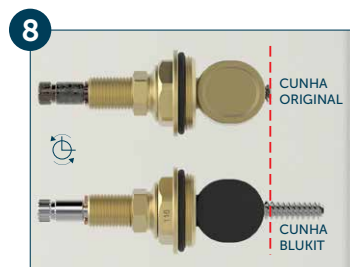

Referência	Material	Bitola	Estria (A)	Haste
280111	Liga de Cobre e Elastômeros	3/4"	Deca e similares	Cromada

1 Feche o registro geral da caixa d'água.

2 Com uma chave de fenda, retire o acabamento.

3 Com uma chave de cano (grifo), retire o mecanismo do registro defeituoso da parede.

4 Segure o mecanismo pela extremidade que fica fora da parede e introduza a outra nos furos do gabarito de rosca Blukit até encontrar o furo que melhor se ajuste a rosca do mecanismo original. **ATENÇÃO:** certifique-se de que a rosca do módulo de redução fique perfeitamente ajustada à base do registro. Anote o número do furo do gabarito.

5 Identificado o número da rosca do gabarito, separe o módulo de redução de número correspondente.

6 Retire o vedante do castelo e rosqueie o módulo de redução identificado no passo 5.

7 Identifique a cunha emborrachada que mais se aproxima da cunha do mecanismo original. Compare a altura, largura e espessura de ambos os mecanismos.

8 Gire as hastes dos mecanismos até o final (posição do registro completamente aberto) e alinhe as cunhas de modo que fique do mesmo tamanho que o mecanismo original. Se necessário corte parte da haste do MVS.