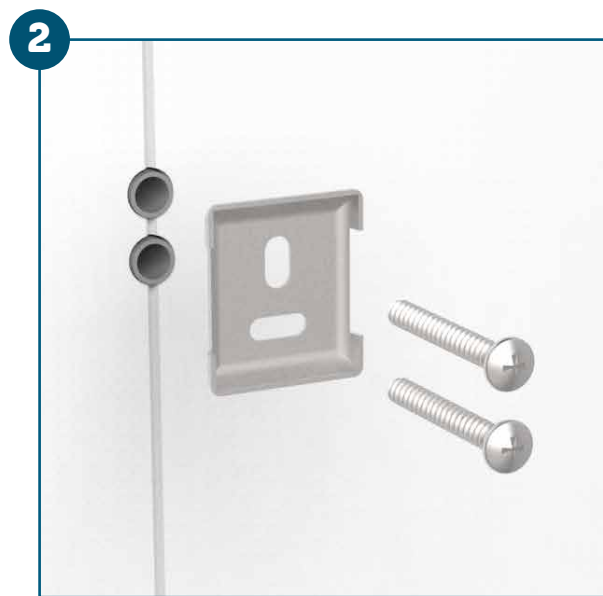

Medidas em milímetros (mm)

DESCRIÇÃO CATÁLOGO:
Porta-toalhas

Referência	Material	Acabamento	Modelo
291008-61	Liga de Cobre	Cromado	ART

Embalagem

Peso Total	Dimensões (LxAxP)	Tipo
0,5 Kg	-	Blister

Faça os furos na parede e insira as buchas do parafuso.

Haga las perforaciones en la pared y inserte los tarugos del tornillo.

Posicione a furação do suporte rente aos furos da parede e fixe-o com os parafusos. O formato do suporte pode variar de acordo com o modelo.

Posicione la perforación del soporte al ras de los orificios de la pared y fíjelo con los tornillos. El formato del soporte puede variar de acuerdo con el modelo.

Por fim, encaixe a canopla do acessório no suporte e fixe-o com parafuso na parte inferior.