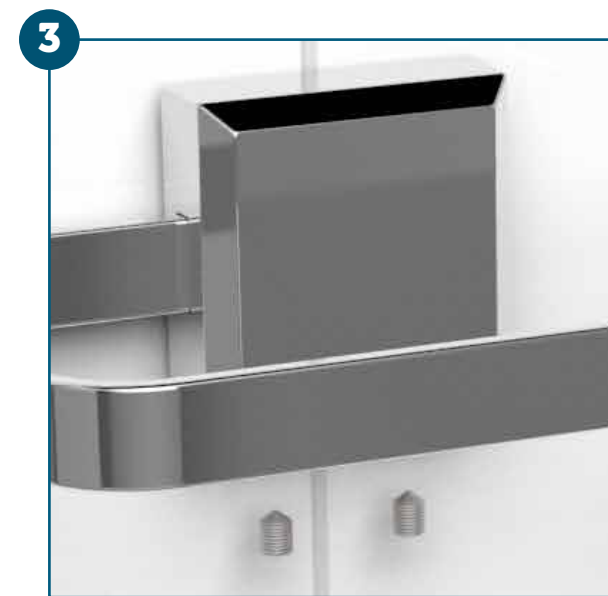

Por fim, encaixe a canopla do acessório no suporte e fixe-o com parafuso na parte inferior.

Por último, encaje la perilla sobre la base de fijación para dar el acabamiento.

INSTALAÇÃO DO PRODUTO.