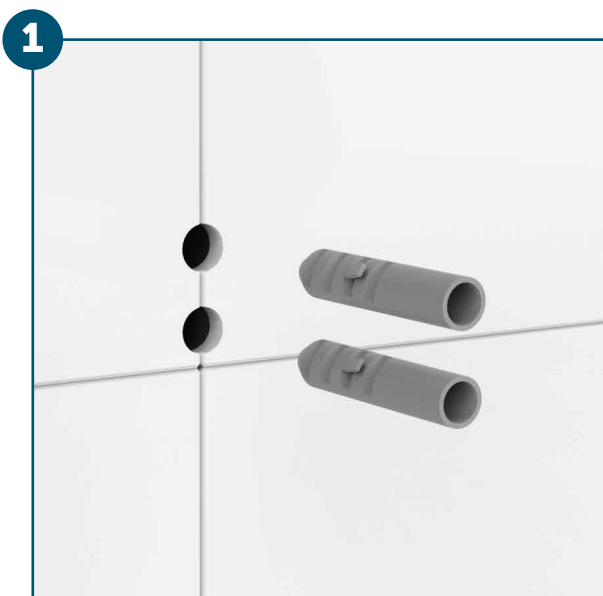

Medidas em milímetros (mm)

DESCRIÇÃO CATÁLOGO:
Porta-toalhas

Referência	Material	Acabamento	Modelo
291008-61	Liga de Cobre	Cromado	ART

Embalagem

Peso Total	Dimensões (LxAxP)	Tipo
0,5 Kg	-	Blister

Faça os furos na parede e insira as buchas do parafuso.

Haga las perforaciones en la pared y inserte los tarugos del tornillo.

Posicione a furação do suporte rente aos furos da parede e fixe-o com os parafusos. O formato do suporte pode variar de acordo com o modelo.

Posicione la perforación del soporte al ras de los orificios de la pared y fíjelo con los tornillos. El formato del soporte puede variar de acuerdo con el modelo.

Por fim, encaixe a canopla do acessório no suporte e fixe-o com parafuso na parte inferior.