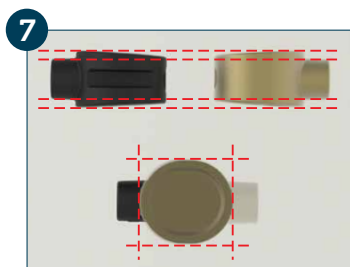

Medidas em milímetros (mm)

DESCRIÇÃO CATÁLOGO:  
REPARO MVS PARA REGISTRO DE GAVETA ARGUS

Acabamento: Deca e similares  
Ciclos de garantia: 10.000  
Sistema de acionamento rotativo  
Atende água quente ou fria

Referência	Material	Bitola	Estria (A)
283305	Liga de Cobre e Elastômeros	1 1/2"	Deca e similares

1 Feche o registro geral da caixa d'água.

2 Com uma chave de fenda, retire o acabamento.

3 Com uma chave de cano (grifo), retire o mecanismo do registro defeituoso da parede.

4 Segure o mecanismo pela extremidade que fica fora da parede e introduza a outra nos furos do gabarito de rosca Blukit até encontrar o furo que melhor se ajuste a rosca do mecanismo original. **ATENÇÃO:** certifique-se de que a rosca do módulo de redução fique perfeitamente ajustada à base do registro. Anote o número do furo do gabarito.

5 Identificado o número da rosca do gabarito, separe o módulo de redução de número correspondente.

6 Retire o vedante do castelo e rosqueie o módulo de redução identificado no passo 5.

7 Identifique a cunha emborrachada que mais se aproxima da cunha do mecanismo original. Compare a altura, largura e espessura de ambos os mecanismos.