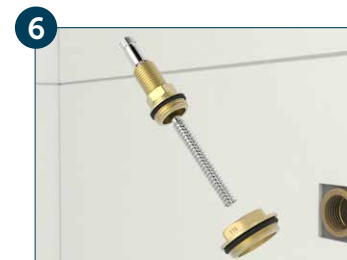

Medidas em milímetros (mm)

DESCRIÇÃO CATÁLOGO:  
REPARO MVS PARA REGISTRO DE GAVETA ARGUS

Acabamento: Deca e similares  
Ciclos de garantia: 10.000  
Sistema de acionamento rotativo  
Atende água quente ou fria

Referência	Material	Bitola	Estria (A)
283305	Liga de Cobre e Elastômeros	1 1/2"	Deca e similares

1 Feche o registro geral da caixa d'água.

2 Com uma chave de fenda, retire o acabamento.

3 Com uma chave de cano (grifo), retire o mecanismo do registro defeituoso da parede.

4 Segure o mecanismo pela extremidade que fica fora da parede e introduza a outra nos furos do gabarito de rosca Blukit até encontrar o furo que melhor se ajuste a rosca do mecanismo original. **ATENÇÃO:** certifique-se de que a rosca do módulo de redução fique perfeitamente ajustada à base do registro. Anote o número do furo do gabarito.

5 Identificado o número da rosca do gabarito, separe o módulo de redução de número correspondente.

6 Retire o vedante do castelo e rosqueie o módulo de redução identificado no passo 5.

7 Identifique a cunha emborrachada que mais se aproxima da cunha do mecanismo original. Compare a altura, largura e espessura de ambos os mecanismos.