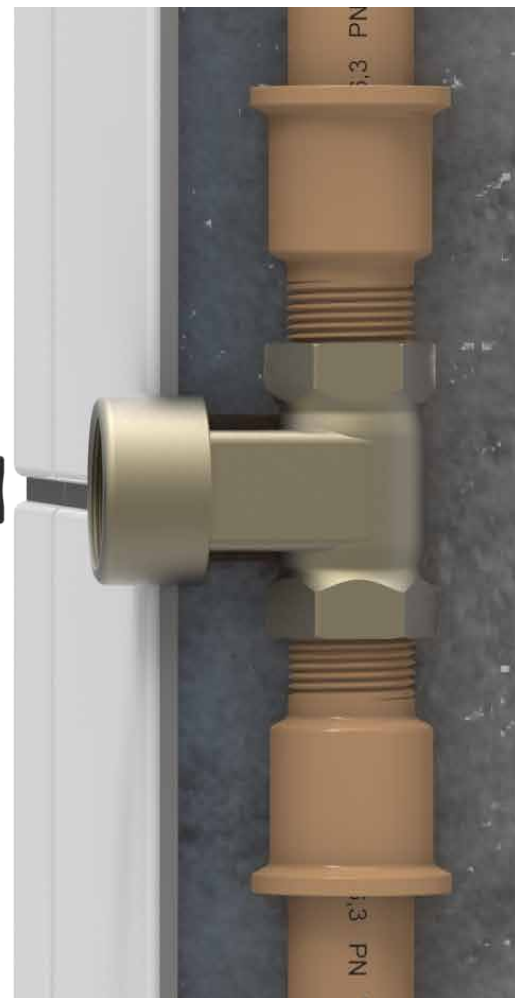

VISTA DAS ETAPAS DE INSTALAÇÃO DO PRODUTO.