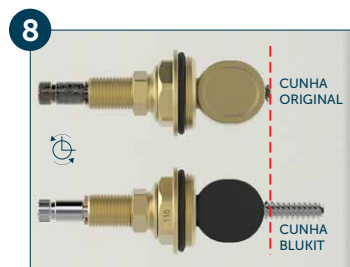

Referência	Material	Bitola	Estria (A)
283305	Liga de Cobre e Elastômeros	1 1/2"	Deca e similares

1 Feche o registro geral da caixa d'água.

2 Com uma chave de fenda, retire o acabamento.

3 Com uma chave de cano (grifo), retire o mecanismo do registro defeituoso da parede.

4 Segure o mecanismo pela extremidade que fica fora da parede e introduza a outra nos furos do gabarito de rosca Blukit até encontrar o furo que melhor se ajuste a rosca do mecanismo original. **ATENÇÃO:** certifique-se de que a rosca do módulo de redução fique perfeitamente ajustada à base do registro. Anote o número do furo do gabarito.

5 Identificado o número da rosca do gabarito, separe o módulo de redução de número correspondente.

6 Retire o vedante do castelo e rosqueie o módulo de redução identificado no passo 5.

7 Identifique a cunha emborrachada que mais se aproxima da cunha do mecanismo original. Compare a altura, largura e espessura de ambos os mecanismos.

8 Gire as hastes dos mecanismos até o final (posição do registro completamente aberto) e alinhe as cunhas de modo que fique do mesmo tamanho que o mecanismo original. Se necessário corte parte da haste do MVS.