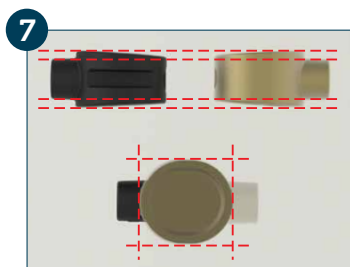

Medidas em milímetros (mm)

DESCRIÇÃO CATÁLOGO:  
REPARO MVS PARA REGISTRO DE GAVETA CELITE

Acabamento: Celite  
Ciclos de garantia: 10.000  
Sistema de acionamento rotativo  
Atende água quente ou fria

Referência	Material	Bitola	Estria (A)
281103	Liga de cobre e elastômeros	1 1/4"	Perfil Quadrado Celite

1 Feche o registro geral da caixa d'água.

2 Com uma chave de fenda, retire o acabamento.

3 Com uma chave de cano (grifo), retire o mecanismo do registro defeituoso da parede.

4 Segure o mecanismo pela extremidade que fica fora da parede e introduza a outra nos furos do gabarito de rosca Blukit até encontrar o furo que melhor se ajuste a rosca do mecanismo original. **ATENÇÃO:** certifique-se de que a rosca do módulo de redução fique perfeitamente ajustada à base do registro. Anote o número do furo do gabarito.

5 Identificado o número da rosca do gabarito, separe o módulo de redução de número correspondente.

6 Retire o vedante do castelo e rosqueie o módulo de redução identificado no passo 5.

7 Identifique a cunha emborrachada que mais se aproxima da cunha do mecanismo original. Compare a altura, largura e espessura de ambos os mecanismos.

8 Gire as hastes dos mecanismos até o final (posição do registro completamente aberto) e alinhe as cunhas de modo que fique do mesmo tamanho que o mecanismo original. Se necessário corte parte da haste do MVS.