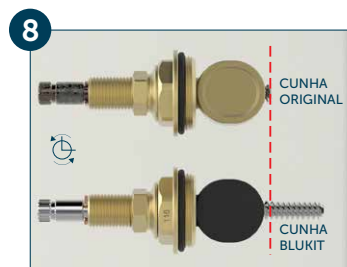

Medidas em milímetros (mm)

DESCRIÇÃO CATÁLOGO:  
REPARO MVS PARA REGISTRO DE GAVETA CELITE

Acabamento: Celite  
Ciclos de garantia: 10.000  
Sistema de acionamento rotativo  
Atende água quente ou fria

Referência	Material	Bitola	Estria (A)
281103	Liga de cobre e elastômeros	1 1/4"	Perfil Quadrado Celite

1 Feche o registro geral da caixa d'água.

2 Com uma chave de fenda, retire o acabamento.

3 Com uma chave de cano (grifo), retire o mecanismo do registro defeituoso da parede.

4 Segure o mecanismo pela extremidade que fica fora da parede e introduza a outra nos furos do gabarito de rosca Blukit até encontrar o furo que melhor se ajuste a rosca do mecanismo original. **ATENÇÃO:** certifique-se de que a rosca do módulo de redução fique perfeitamente ajustada à base do registro. Anote o número do furo do gabarito.

5 Identificado o número da rosca do gabarito, separe o módulo de redução de número correspondente.

6 Retire o vedante do castelo e rosqueie o módulo de redução identificado no passo 5.

7 Identifique a cunha emborrachada que mais se aproxima da cunha do mecanismo original. Compare a altura, largura e espessura de ambos os mecanismos.

8 Gire as hastes dos mecanismos até o final (posição do registro completamente aberto) e alinhe as cunhas de modo que fique do mesmo tamanho que o mecanismo original. Se necessário corte parte da haste do MVS.