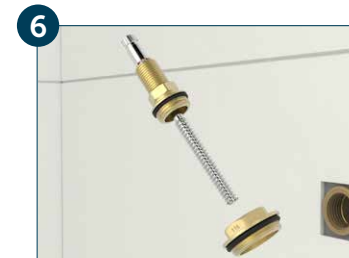

Medidas em milímetros (mm)

DESCRIÇÃO CATÁLOGO:  
REPARO MVS PARA REGISTRO DE GAVETA CELITE

Acabamento: Celite  
Ciclos de garantia: 10.000  
Sistema de acionamento rotativo  
Atende água quente ou fria

Referência	Material	Bitola	Estria (A)
281103	Liga de cobre e elastômeros	1 1/4"	Perfil Quadrado Celite

1 Feche o registro geral da caixa d'água.

2 Com uma chave de fenda, retire o acabamento.

3 Com uma chave de cano (grifo), retire o mecanismo do registro defeituoso da parede.

4 Segure o mecanismo pela extremidade que fica fora da parede e introduza a outra nos furos do gabarito de rosca Blukit até encontrar o furo que melhor se ajuste a rosca do mecanismo original. **ATENÇÃO:** certifique-se de que a rosca do módulo de redução fique perfeitamente ajustada à base do registro. Anote o número do furo do gabarito.

5 Identificado o número da rosca do gabarito, separe o módulo de redução de número correspondente.

6 Retire o vedante do castelo e rosqueie o módulo de redução identificado no passo 5.

7 Identifique a cunha emborrachada que mais se aproxima da cunha do mecanismo original. Compare a altura, largura e espessura de ambos os mecanismos.

8 Gire as hastes dos mecanismos até o final (posição do registro completamente aberto) e alinhe as cunhas de modo que fique do mesmo tamanho que o mecanismo original. Se necessário corte parte da haste do MVS.