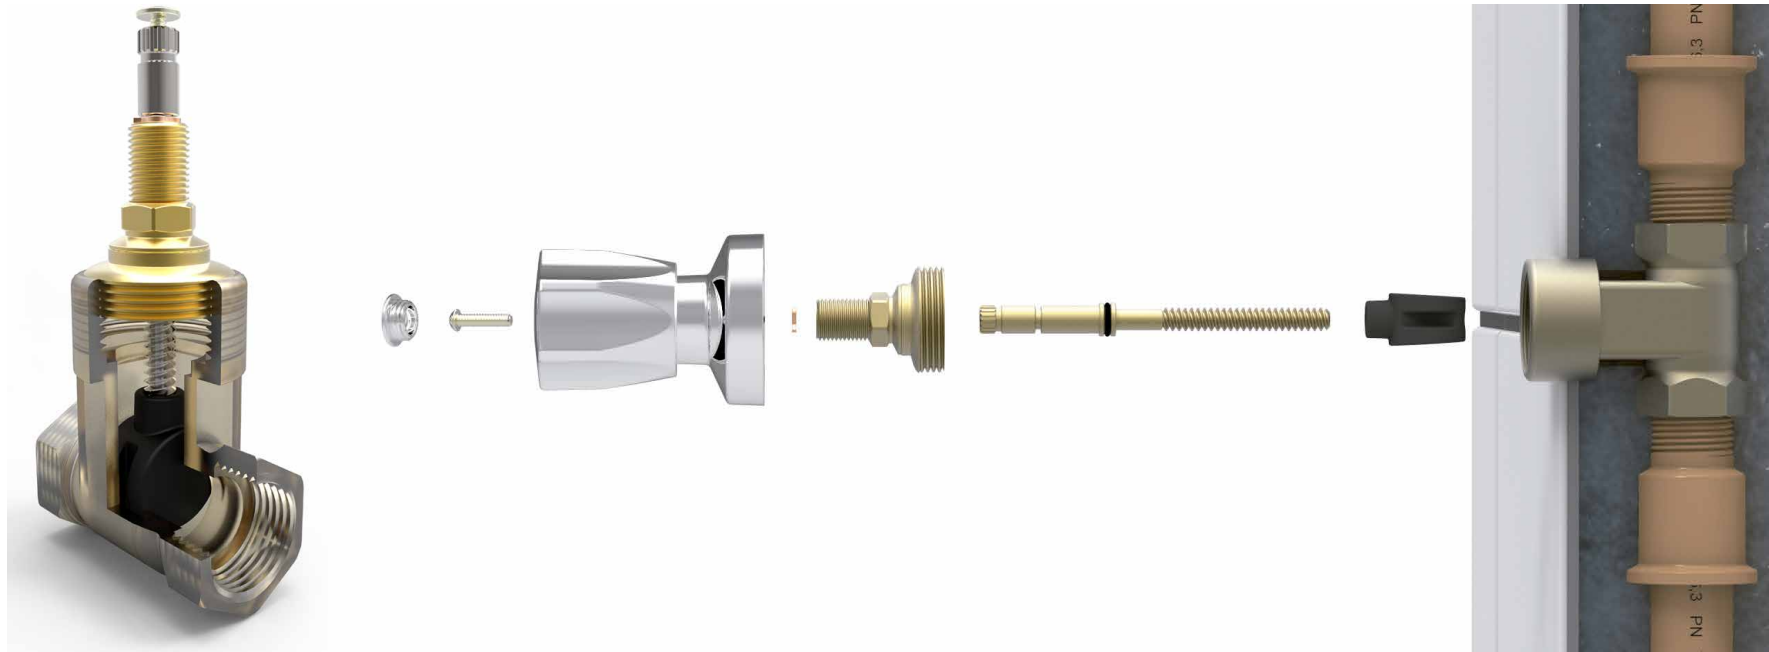

REF.	B	C	D
052601-21	52	105	11
052602-21	62,5	132,5	11

DESCRIÇÃO CATÁLOGO:
HASTE PARA REGISTRO DE GAVETA RIO

Estrias padrão Deca (A)

Embalagem

Referência	Material	Acabamento	Observação
052601-21	Liga de Cobre	-	Base 1/2", 3/4" e 1"
052602-21	Liga de Cobre	-	Base 1 1/4" e 1 1/2"

Peso Total	Dimensões (LxAxP)	Tipo
-	-	Selovac
-	-	Selovac

Imagem meramente ilustrativa.

VISTA DAS ETAPAS DE INSTALAÇÃO DO PRODUTO.

www.blukit.com.br
www.youtube.com/canalblukit

Rua João Pessoa, 2566 - Bairro da Velha - Blumenau/SC
CEP 89036-0003 - Telefone: (47) 3331-0800