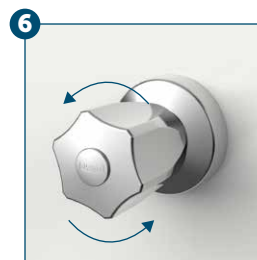

DESCRIÇÃO CATÁLOGO:
LIGAÇÃO FLEXÍVEL CORRUGADA PARA DUCHAS

Passagem interna: 6 mm
Pressão máxima: 40 m.c.a.
Temperatura máxima: 60 °C
Tubo interno EPDM

Referência	Material	Comprimento
210905	Liga de cobre, plásticos de engenharia, elastômeros e aço inoxidável AISI 304	1,2 m
210902	Liga de cobre, plásticos de engenharia, elastômeros e aço inoxidável AISI 304	1,6 m
210903	Liga de cobre, plásticos de engenharia, elastômeros e aço inoxidável AISI 304	1,8 m
210904	Liga de cobre, plásticos de engenharia, elastômeros e aço inoxidável AISI 304	2,0 m

1
 Feche o registro geral para a instalação.
 Cierre la llave general para la instalación.

2
 Encaixe a canopla no registro e o rosqueie* no ponto de água.
 Coloque la cúpula en la valvula y enrosque en la salida de agua.

3
 Rosqueie uma extremidade da ligação flexível na saída do registro.
 Enrosque una extremidad de la conexión flexible en la salida de la valvula.

4
 Em seguida, rosqueie a outra extremidade do terminal da ligação flexível na ducha junto com o vedante.
 Luego, enrosque la otra extremidad del terminal de la conexión flexible en la ducha junto con el sellador.

6
 Abra o registro geral.
 Abra la llave general.

 Evite o uso de ferramentas.
 Evite el uso de herramientas.

*
 Aplique de 5 a 8 voltas de **fita veda rosca Blukit de 12 mm** no sentido horário, de modo que cada volta avance cerca de 0,5 cm em relação à volta anterior.
 Aplique de 5 a 8 vueltas de cinta sella rosca Blukit de 12 mm en el sentido del reloj, de modo que cada vuelta avance cerca de 0,5 cm en relación a la vuelta anterior.