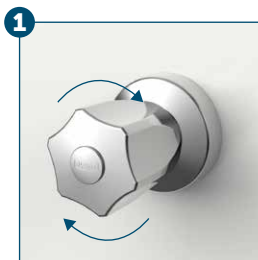

DESCRIÇÃO CATÁLOGO:
LIGAÇÃO FLEXÍVEL CORRUGADA PARA DUCHAS

Passagem interna: 6 mm
Pressão máxima: 40 m.c.a.
Temperatura máxima: 60 °C
Tubo interno EPDM

Referência	Material	Comprimento
210905	Liga de cobre, plásticos de engenharia, elastômeros e aço inoxidável AISI 304	1,2 m
210902	Liga de cobre, plásticos de engenharia, elastômeros e aço inoxidável AISI 304	1,6 m
210903	Liga de cobre, plásticos de engenharia, elastômeros e aço inoxidável AISI 304	1,8 m
210904	Liga de cobre, plásticos de engenharia, elastômeros e aço inoxidável AISI 304	2,0 m

1
 Feche o registro geral para a instalação.
 Cierre la llave general para la instalación.

2
 Encaixe a canopla no registro e o rosqueie* no ponto de água.
 Coloque la cúpula en la valvula y enrosque en la salida de agua.

3
 Rosqueie uma extremidade da ligação flexível na saída do registro.
 Enrosque una extremidad de la conexión flexible en la salida de la valvula.

4
 Em seguida, rosqueie a outra extremidade do terminal da ligação flexível na ducha junto com o vedante.
 Luego, enrosque la otra extremidad del terminal de la conexión flexible en la ducha junto con el sellador.

6
 Abra o registro geral.
 Abra la llave general.

 Evite o uso de ferramentas.
 Evite el uso de herramientas.

*
 Aplique de 5 a 8 voltas de **fita veda rosca Blukit de 12 mm** no sentido horário, de modo que cada volta avance cerca de 0,5 cm em relação à volta anterior.
 Aplique de 5 a 8 vueltas de cinta sella rosca Blukit de 12 mm en el sentido del reloj, de modo que cada vuelta avance cerca de 0,5 cm en relación a la vuelta anterior.