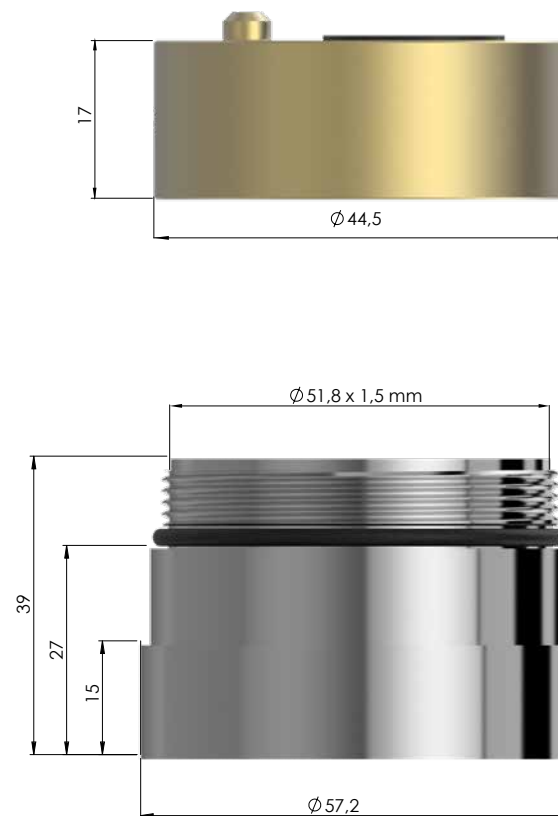

Prolongador Docol Atual

Prolongador Docol Antigo

DESCRIÇÃO CATÁLOGO:

Prolongador para Misturador Monocomando de Chuveiro Docol Antigo e Atual

Referência	Material	Acabamento do Material	Compatibilidade
161614-41	Liga de Cobre	Cromado	Docol Antigo
161616-41	Liga de Cobre	Cromado	Docol Atual