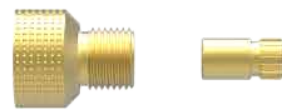

CONVERSÃO

MECANISMO X