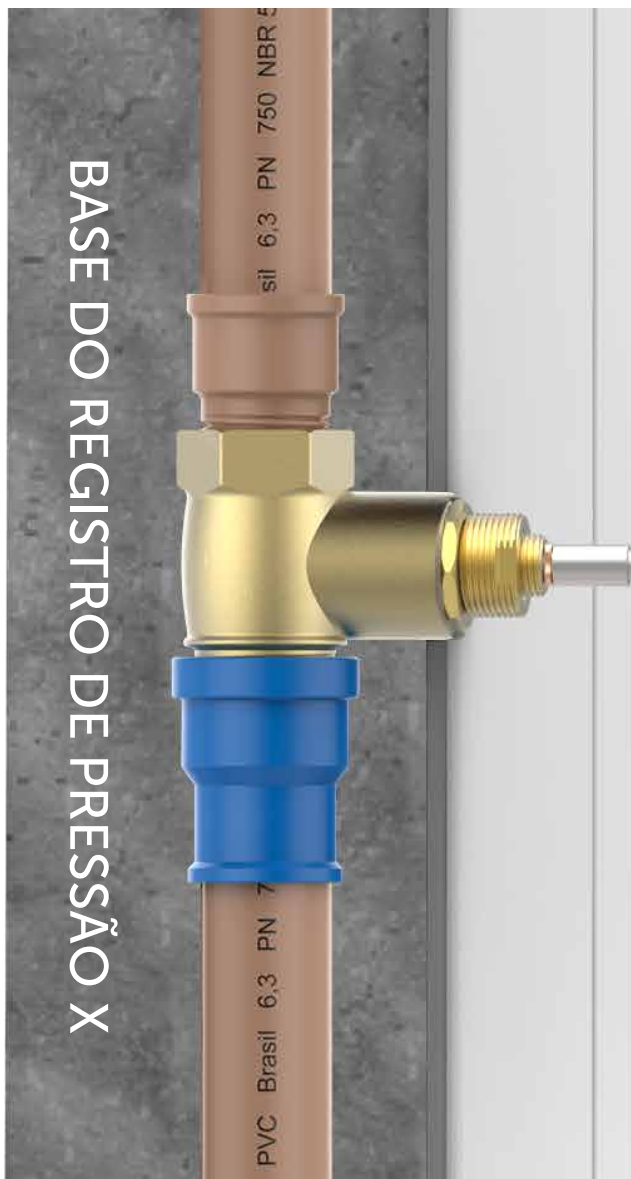

BASE DO REGISTRO DE PRESSÃO X

CONVERSÃO

MECANISMO X

CONVERSOR*