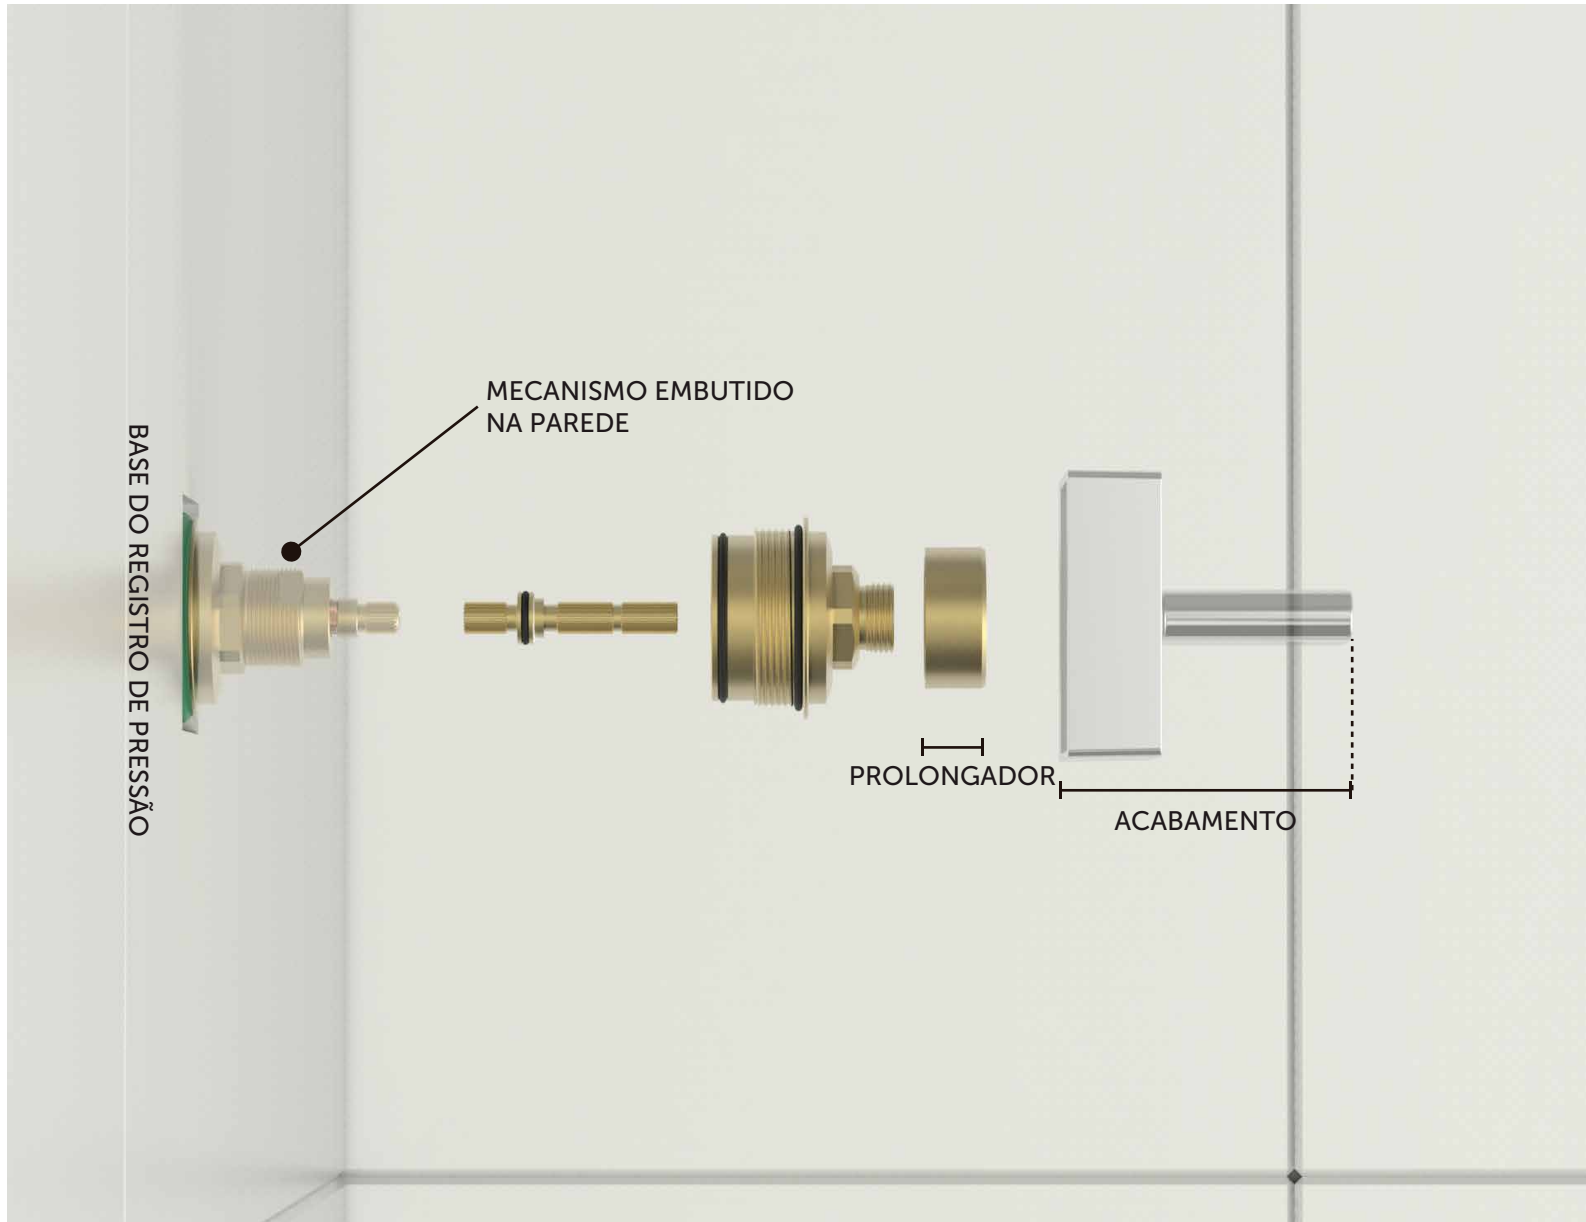

DESCRIÇÃO CATÁLOGO:
 CASTELO PROLONGADOR PARA REGISTRO DECA MODELO DECA DREAM / POLO

Referência	Material	Acabamento
160137	Liga de Cobre	Deca Dream, Polo, Twist, Drop, Dot e Level

INSTALAÇÃO DO PRODUTO.