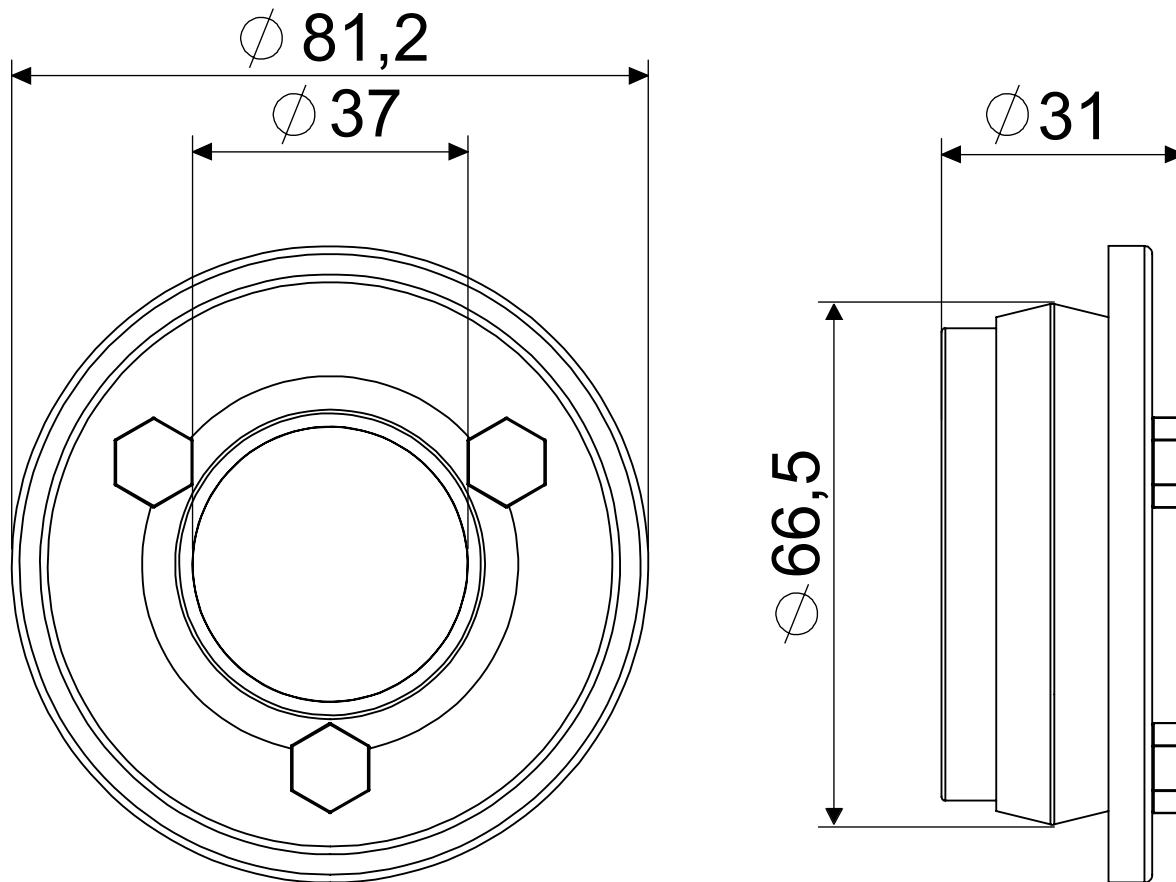

MEDIDAS ORIGINAIS

DESCRIÇÃO CATÁLOGO:

ESPUDE DE VEDAÇÃO COM PARAFUSOS PARA TUBO DE LIGAÇÃO AJUSTÁVEL

Temperatura máxima: 90 °C

Referência	Material
290412	Plásticos de Engenharia e Elastômeros

MEDIDAS APÓS APERTO DE INSTALAÇÃO

APERTO 3 VOLTAS

Imagem meramente ilustrativa.

INSTALAÇÃO DO PRODUTO.

VISTA DE APLICAÇÃO.

Rua João Pessoa, 2566 | Blumenau - SC
CEP 89036-003 - Fone: +55 47 3331.0800
CNPJ: 81.604.803/0001-57

 www.blukit.com.br