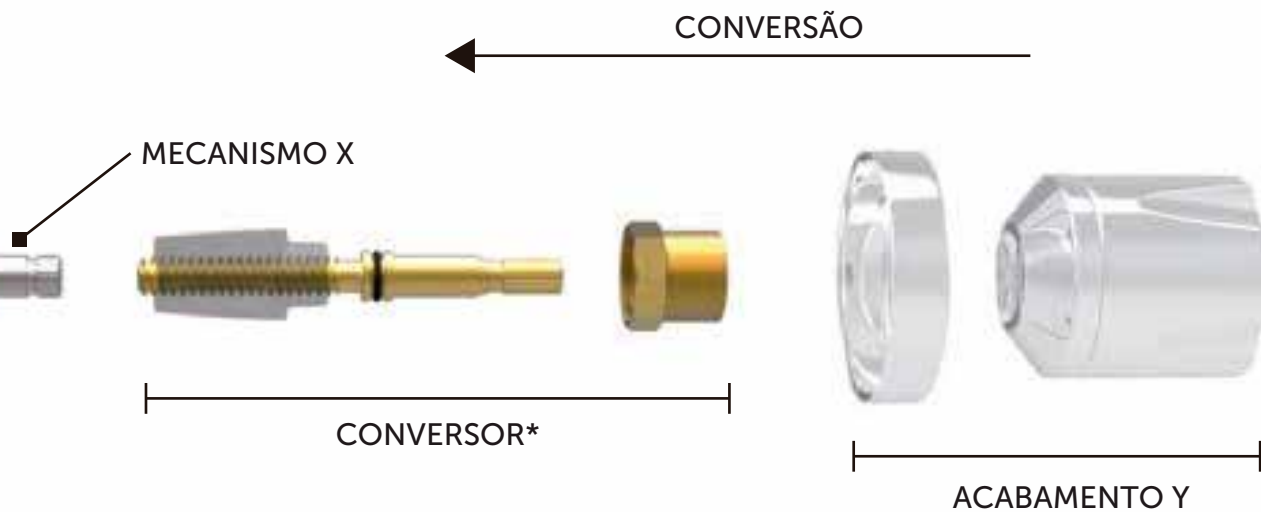

ROSCA PADRÃO FABRIMAR

DESCRIÇÃO CATÁLOGO:
 CONVERSOR PARA REGISTRO DE GAVETA DECA 3/4 (ATUAL)

Acompanha parafuso

Referência	Material	Acabamento	Observação
130166	Liga de Cobre	Fabrimar de 1/2", 3/4" e 1"	Bases a partir de 03/2015

BASE DO REGISTRO DE GAVETA X

INSTALAÇÃO PARA CONVERSORES* COMPOSTOS POR CASTELO E/OU HASTE CONVERSORA COM SISTEMA DE GAVETA

INSTALAÇÃO DO PRODUTO.

Rua João Pessoa, 2566 | Blumenau - SC
CEP 89036-003 - Fone: +55 47 3331.0800
CNPJ: 81.604.803/0001-57