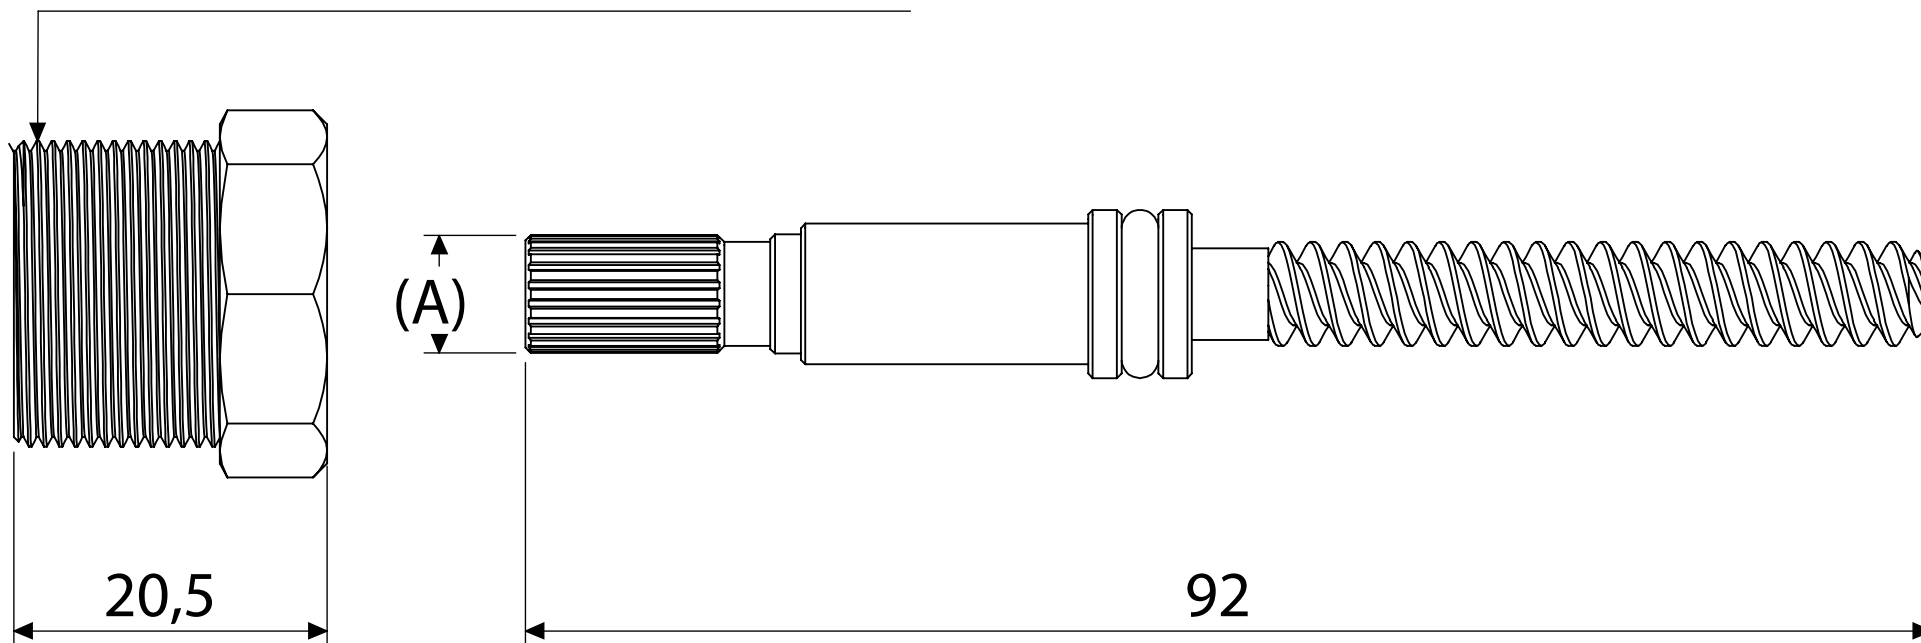

ROSCA PADRÃO FABRIMAR

DESCRIÇÃO CATÁLOGO:
 CONVERSOR PARA REGISTRO DE GAVETA DECA 3/4 (ATUAL)

Acompanha parafuso

Referência	Material	Acabamento	Observação
130166	Liga de Cobre	Fabrimar de 1/2", 3/4" e 1"	Bases a partir de 03/2015

BASE DO REGISTRO DE GAVETA X

INSTALAÇÃO PARA CONVERSORES* COMPOSTOS POR CASTELO E/OU HASTE CONVERSORA COM SISTEMA DE GAVETA

INSTALAÇÃO DO PRODUTO.

Rua João Pessoa, 2566 | Blumenau - SC
CEP 89036-003 - Fone: +55 47 3331.0800
CNPJ: 81.604.803/0001-57