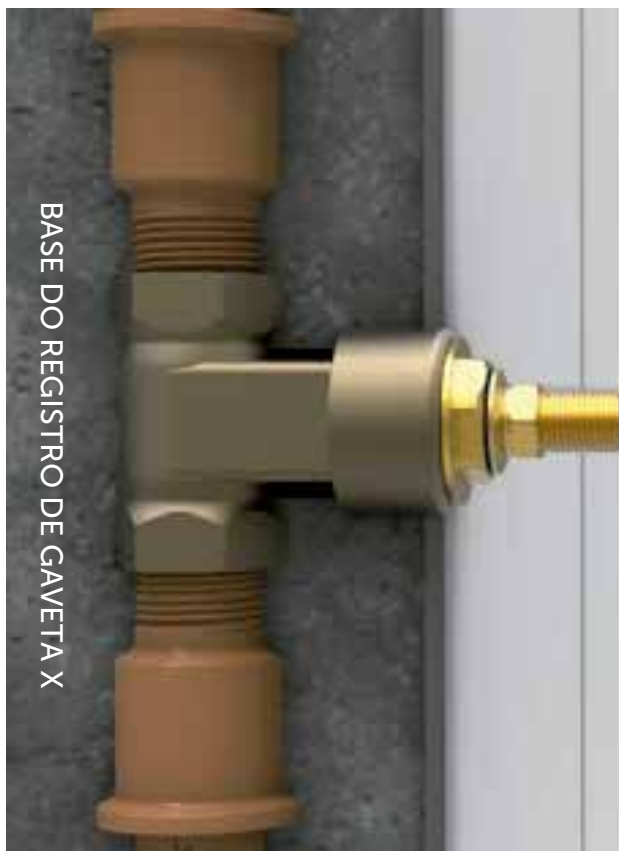

ROSCA PADRÃO FABRIMAR

DESCRIÇÃO CATÁLOGO:
 CONVERSOR PARA REGISTRO DE GAVETA DECA 3/4 (ATUAL)

Acompanha parafuso

Referência	Material	Acabamento	Observação
130166	Liga de Cobre	Fabrimar de 1/2", 3/4" e 1"	Bases a partir de 03/2015

BASE DO REGISTRO DE GAVETA X

INSTALAÇÃO PARA CONVERSORES* COMPOSTOS POR CASTELO E/OU HASTE CONVERSORA COM SISTEMA DE GAVETA

INSTALAÇÃO DO PRODUTO.

Rua João Pessoa, 2566 | Blumenau - SC
CEP 89036-003 - Fone: +55 47 3331.0800
CNPJ: 81.604.803/0001-57