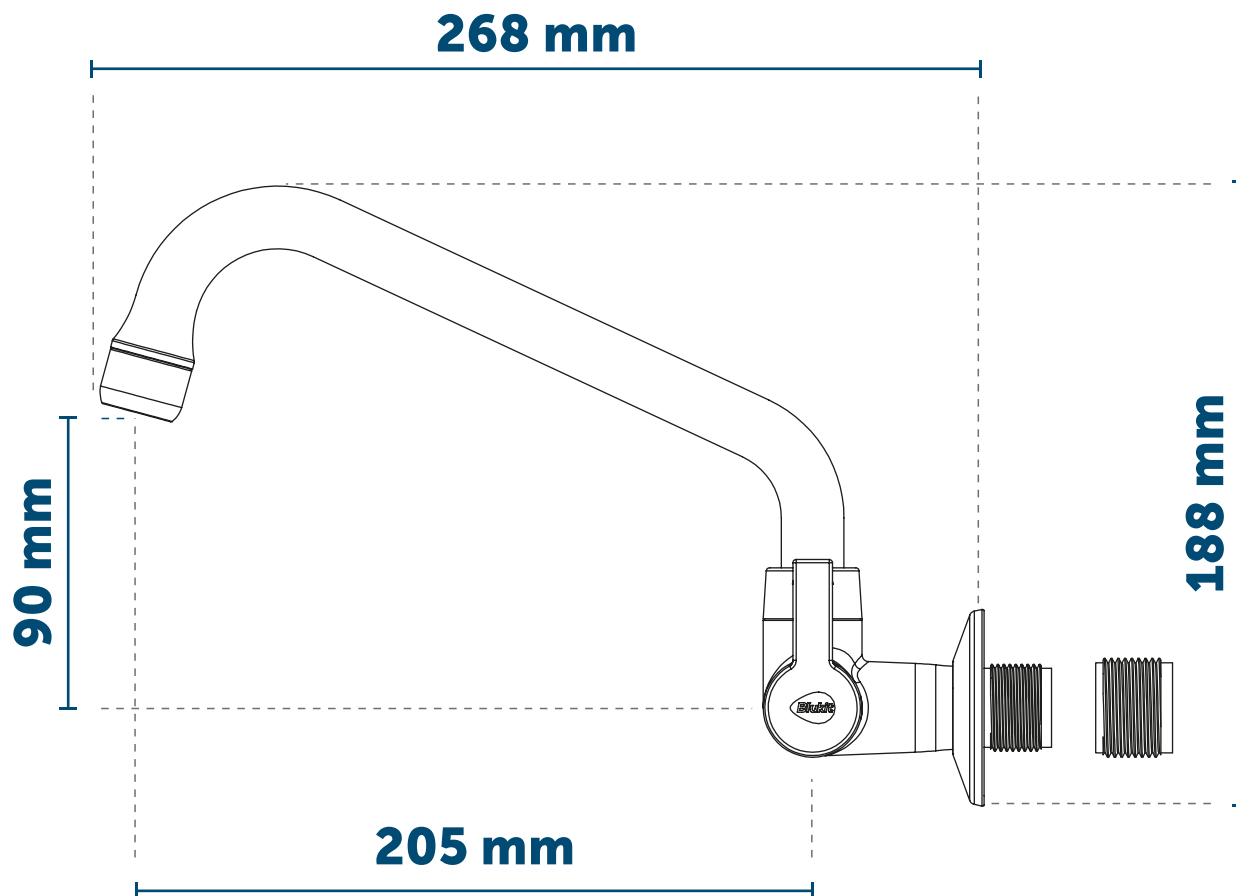

INFORMAÇÕES TÉCNICAS

Bitola: 1/2 (DN15)

Pressão de serviço: 2 à 40 m.c.a.

Utilização do produto: Água fria

Plásticos com aditivos anti UV para a proteção das cores.

Produto em conformidade com a norma ABNT NBR 10281.

INSTALAÇÃO

1. Antes de instalar a torneira, abra o registro e deixe correr a água para remover a sujeira da tubulação;
2. Limpe a superfície onde será instalada a torneira;
3. Caso necessário, desrosqueie a porca e remova a bica para facilitar a instalação;
4. Aplique fita veda rosca BLUKIT* na conexão de entrada, para melhor vedação. Utilize a bucha de redução 1/2 x 3/4 (DN15 x DN20), caso necessário.
5. Instale o corpo da torneira no local preparado.

**En caso de instalaciones en lugares públicos o sometimiento a uso profesional, la garantía se limita a 6 meses.*

Imagem meramente ilustrativa.

VISTA DO PRODUTO APLICADO.

Rua João Pessoa, 2566 | Blumenau - SC
CEP 89036-003 - Fone: +55 47 3331.0800
CNPJ: 81.604.803/0001-57