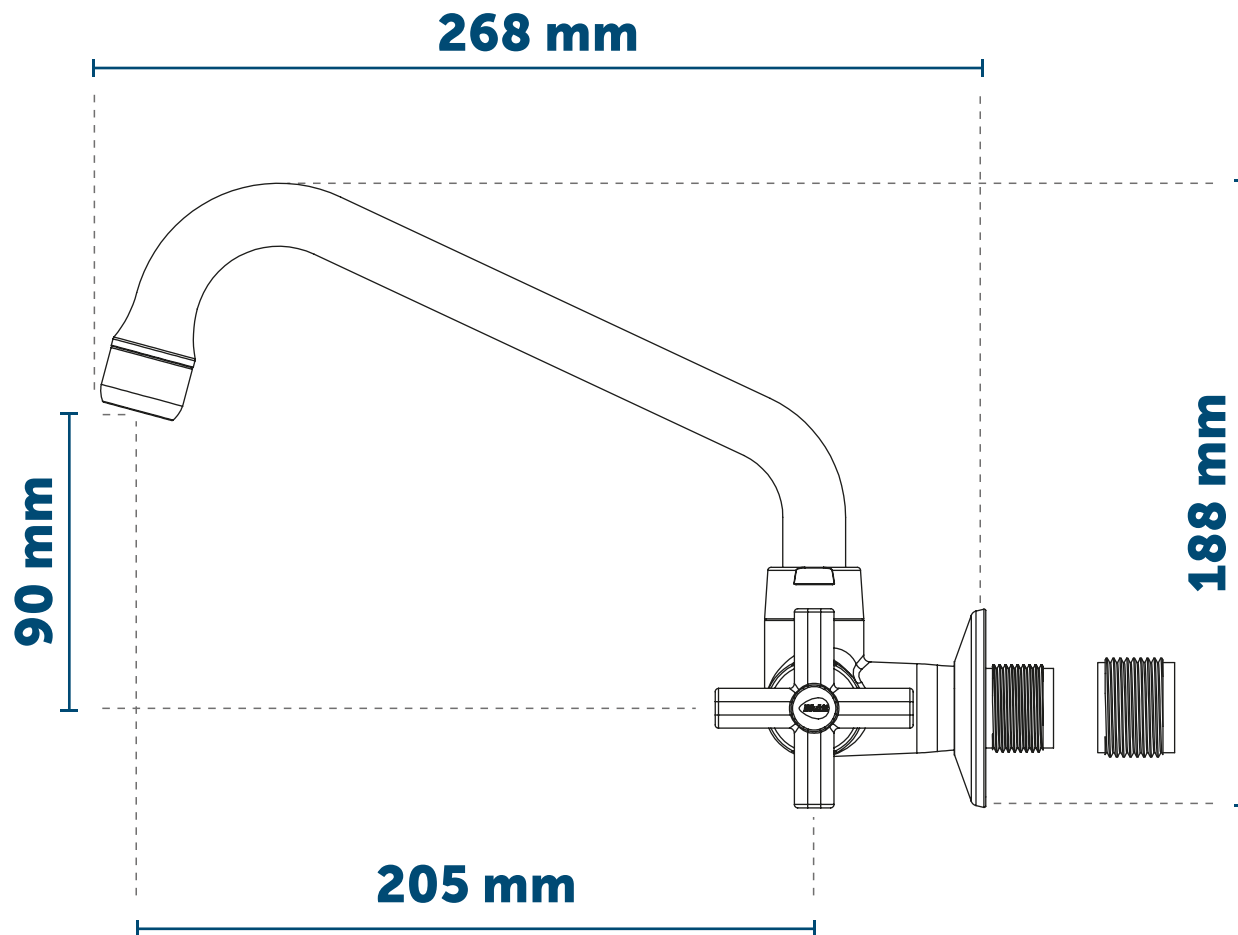

INSTALAÇÃO

1. Antes de instalar a torneira, abra o registro e deixe correr a água para remover a sujeira da tubulação;
2. Limpe a superfície onde será instalada a torneira;
3. Caso necessário, desrosqueie a porca e remova a bica para facilitar a instalação;
4. Aplique fita veda rosca BLUKIT* na conexão de entrada, para melhor vedação. Utilize a bucha de redução 1/2 x 3/4 (DN15 x DN20), caso necessário.
5. Instale o corpo da torneira no local preparado.

*Vendido separadamente

Em caso de **alta pressão na rede**, insira o **reductor de vazão**.
En caso de alta presión en la red, inserte el reductor de flujo

ATENÇÃO
Atención

Não utilize ferramentas na instalação deste produto, pois pode danificar visualmente o produto.

No utilice herramientas al instalar este producto, ya que esto puede dañarlo visualmente.

GARANTIA

GARANTÍA

*1 ano de garantia contra defeitos de fabricação, sujeita a apresentação da nota fiscal e comprovação de não violação do produto ou da instalação original.

*1 año de garantía contra defectos de fabricación, sujeto a presentación de factura y no violación del producto o de la instalación.

*No caso de instalação em locais públicos ou se submetido a uso profissional, a garantia fica limitada à 6 meses.

*En caso de instalaciones en lugares públicos o sometimiento a uso profesional, la garantía se limita a 6 meses.