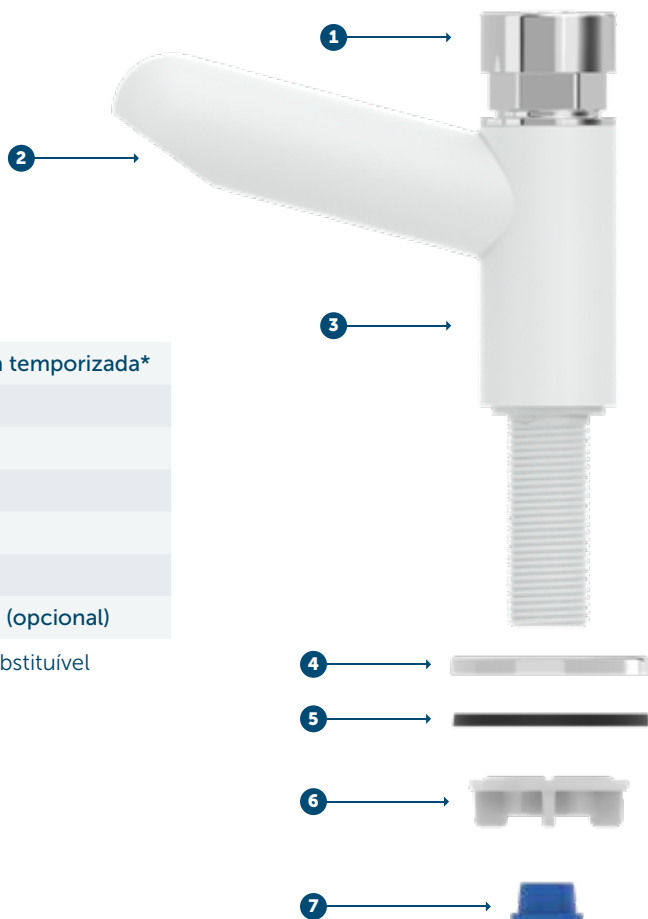

DESCRIÇÃO CATÁLOGO:

Torneira Temporizada de Mesa em ABS

Classe de pressão: 2 a 40 m.c.a.

Tempo de fechamento: 4 a 10 segundos

Referência	Material	Acabamento	Observação
190222	Plásticos de engenharia, aço inoxidável e elastômeros	Branco	Blister
190223	Plásticos de engenharia, aço inoxidável e elastômeros	Cromado	Blister