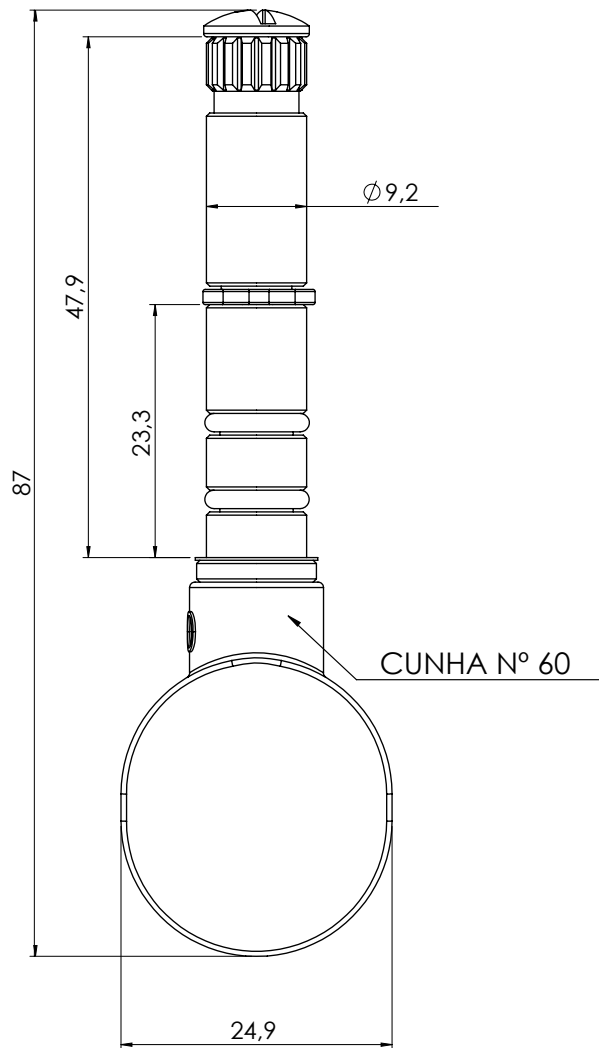

**283105****283106**

Medidas em milímetros (mm)

DESCRIÇÃO CATÁLOGO:  
REPARO MVS PARA REGISTRO DE GAVETA MEBER 3/4

Referência	Material	Rosca	Cunha	Estria (A)	Observação
283105	Liga de Cobre e Elastômeros	3/4	nº 60	Deca e similares	Esse produto serve quando utilizado o castelo original do fabricante do registro.
283106	Liga de Cobre e Elastômeros	3/4	nº 60	Deca e similares	-