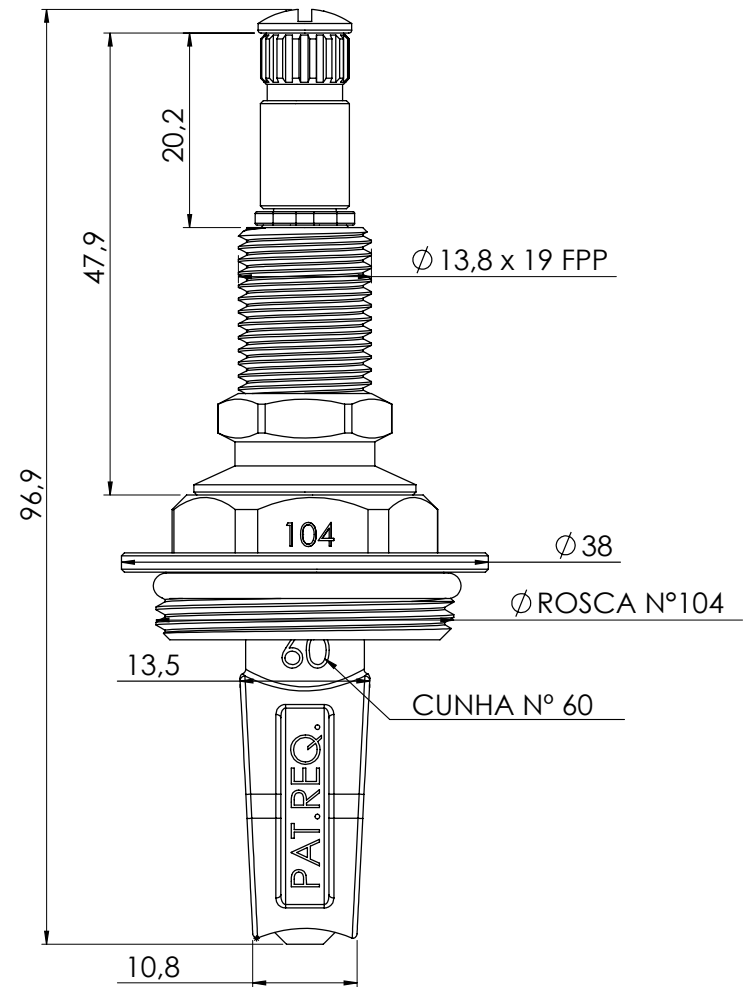

**283105****283106**

Medidas em milímetros (mm)

DESCRIÇÃO CATÁLOGO:  
REPARO MVS PARA REGISTRO DE GAVETA MEBER 3/4

Referência	Material	Rosca	Cunha	Estria (A)	Observação
283105	Liga de Cobre e Elastômeros	3/4	nº 60	Deca e similares	Esse produto serve quando utilizado o castelo original do fabricante do registro.
283106	Liga de Cobre e Elastômeros	3/4	nº 60	Deca e similares	-

VISTA EXPLODIDA DE INSTALAÇÃO

VISTA DE APLICAÇÃO.

Rua João Pessoa, 2566 | Blumenau - SC  
CEP 89036-003 - Fone: +55 47 3331.0800  
CNPJ: 81.604.803/0001-57

 [www.blukit.com.br](http://www.blukit.com.br)

 [facebook.com.br/canalblukit](https://facebook.com.br/canalblukit)