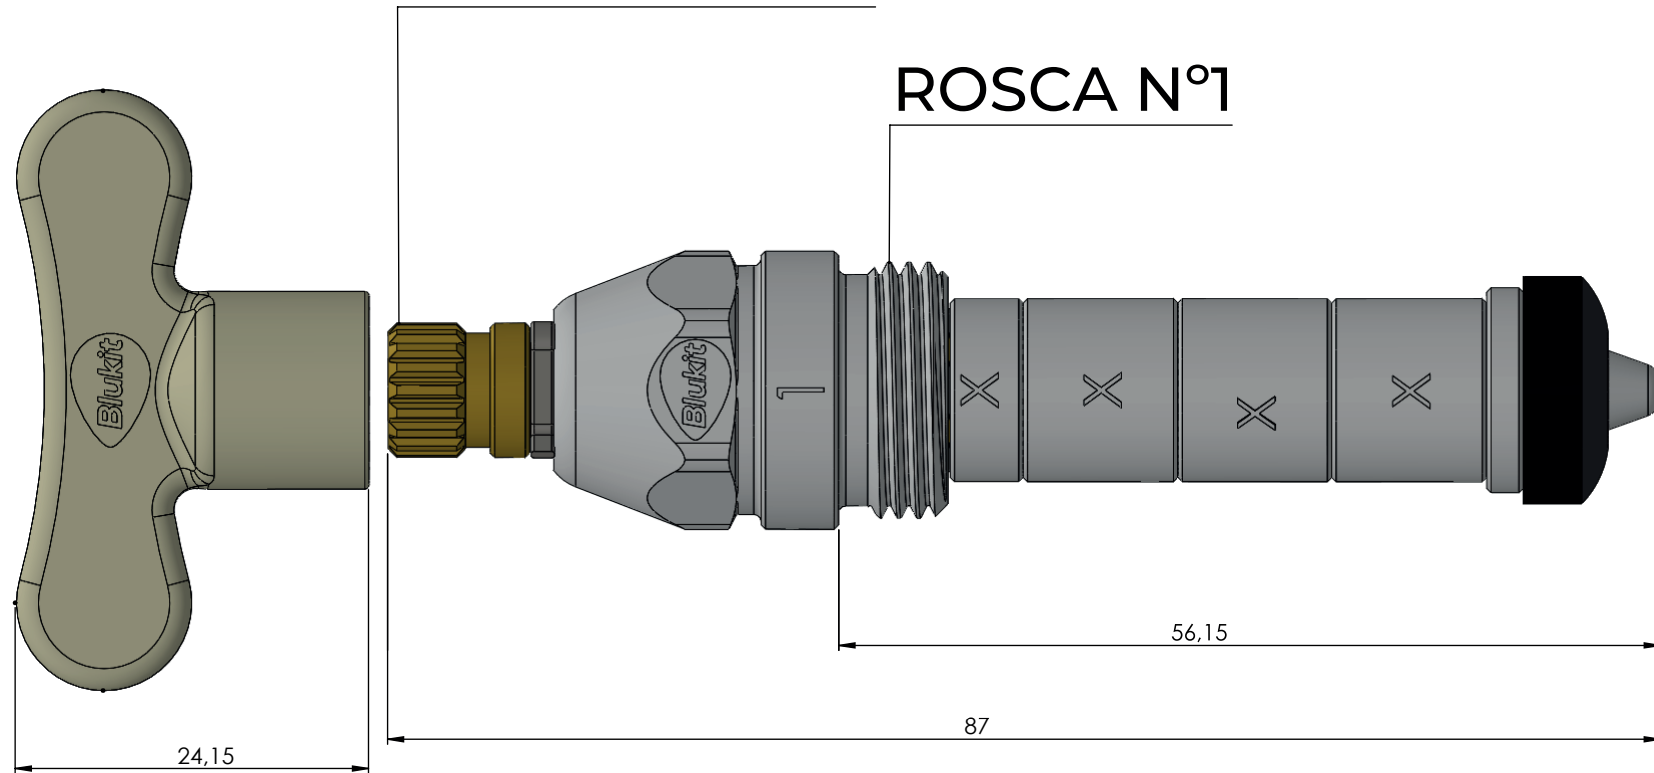

ESTRIA PADRÃO DECA

DESCRIÇÃO CATÁLOGO:

Kit fácil torneira PPS com volante borboleta

Referência	Material	Rosca	Volante
061518	Liga de cobre, Plásticos de engenharia e Elastômeros	N° 01	Tipo borboleta
061519	Liga de cobre, Plásticos de engenharia e Elastômeros	N° 02	Tipo borboleta
061520	Liga de cobre, Plásticos de engenharia e Elastômeros	N° 05	Tipo borboleta