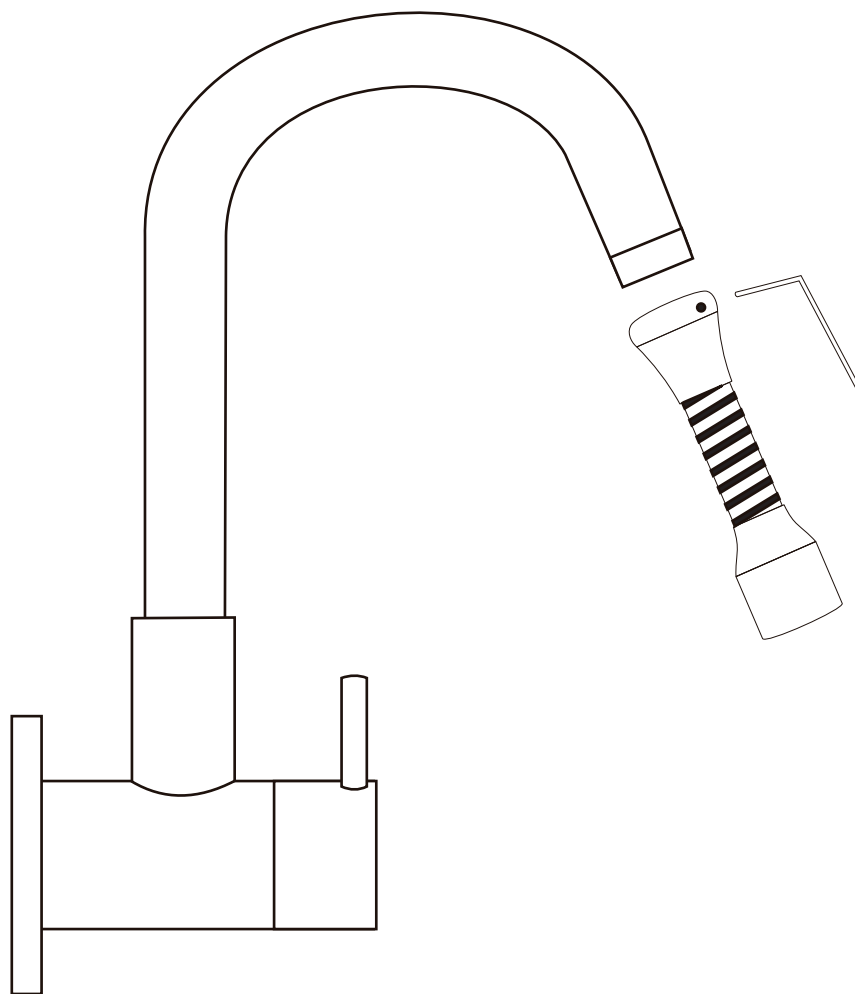

**DESCRIÇÃO CATÁLOGO:**  
Extensor Para Torneira Tubular

\*acompanha chave Allen

Referência	Material	Acabamento	Observação
110107-61	Liga de Cobre	Cromado	compr. 90 mm
110105-61	Liga de Cobre	Cromado	compr. 140 mm
110106-61	Liga de Cobre	Cromado	compr. 200 mm

Embalagem

Peso Total	Dimensões (LxAxP)	Tipo
107g	-	Estojo
107g	-	Estojo
107g	-	Estojo

VISTA DE INSTALAÇÃO DO PRODUTO

Imagem meramente ilustrativa.

VISTA DE APLICAÇÃO DO PRODUTO

[www.blukit.com.br](http://www.blukit.com.br)  
[www.youtube.com/canalblukit](http://www.youtube.com/canalblukit)