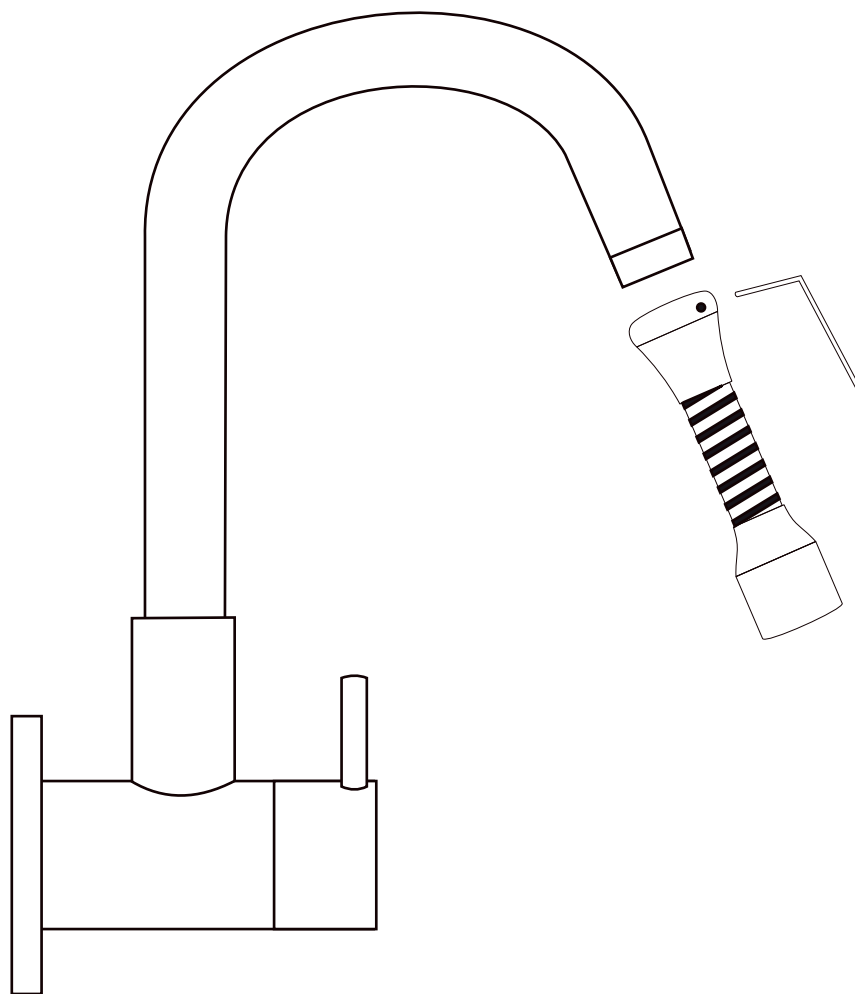

DESCRIÇÃO CATÁLOGO:
Extensor Para Torneira Tubular

*acompanha chave Allen

Referência	Material	Acabamento	Observação
110107-61	Liga de Cobre	Cromado	compr. 90 mm
110105-61	Liga de Cobre	Cromado	compr. 140 mm
110106-61	Liga de Cobre	Cromado	compr. 200 mm

Embalagem

Peso Total	Dimensões (LxAxP)	Tipo
107g	-	Estojo
107g	-	Estojo
107g	-	Estojo

VISTA DE INSTALAÇÃO DO PRODUTO

Imagem meramente ilustrativa.

VISTA DE APLICAÇÃO DO PRODUTO

www.blukit.com.br
www.youtube.com/canalblukit