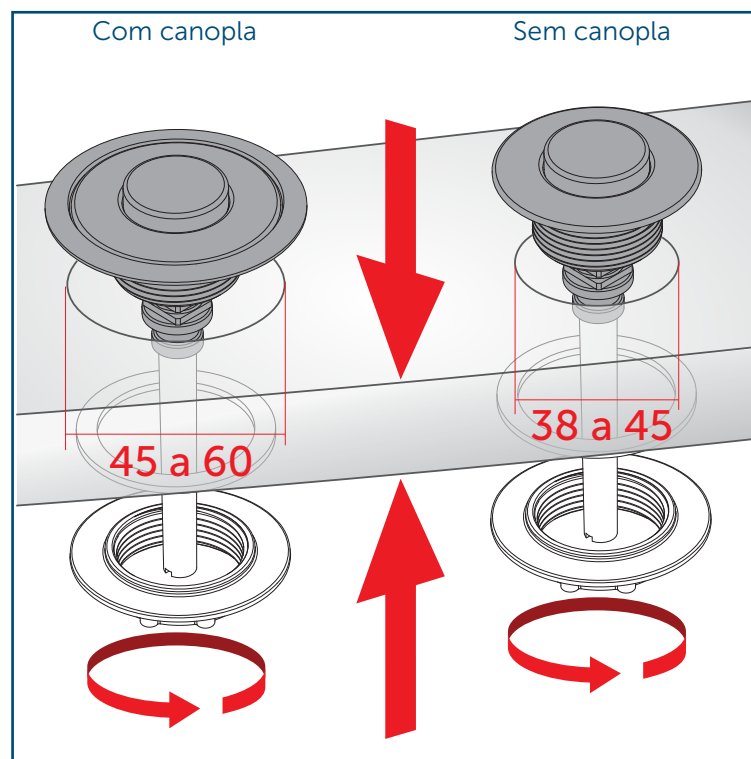


**DESCRIÇÃO CATÁLOGO:**

Botão Acionador Superior Para Caixa Acoplada

Instalação: furo de $\text{Ø}38$ a 60 mm

Referência	Material	Acabamento	Observação
340211-41	ABS	Cromado	-
340222-41	ABS	Branco	-

unidade em milímetros (mm)

Rosque, no botão acionador,
a porca de fixação que se encontra
a parte de baixo da tampa da caixa

INSTALAÇÃO.

Rua João Pessoa, 2566 | Blumenau - SC
CEP 89036-003 - Fone: +55 47 3331.0800
CNPJ: 81.604.803/0001-57