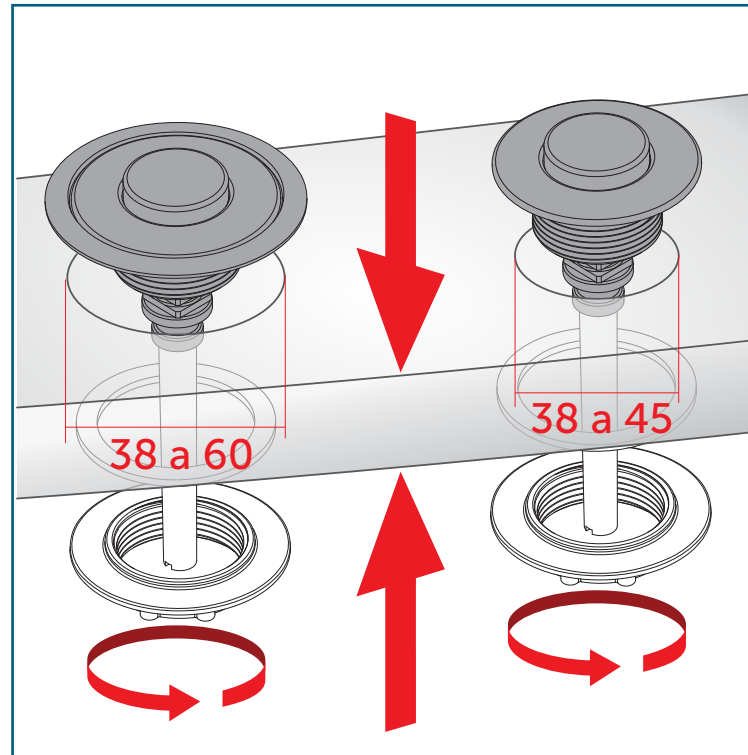

**DESCRIÇÃO CATÁLOGO:**

Botão Acionador Superior Para Caixa Acoplada

Instalação: furo de Ø38 a 60 mm

Referência	Material	Acabamento	Observação
340211-41	ABS	Cromado	-
340222-41	ABS	Branco	-

## Embalagem

Peso Total	Dimensões (LxAxP)	Tipo
34g	16x25 cm	Saco Plástico
34g	16x25 cm	Saco Plástico

unidade em milímetros (mm)

Rosque, no botão acionador,  
a porca de fixação que se encontra  
a parte de baixo da tampa da caixa