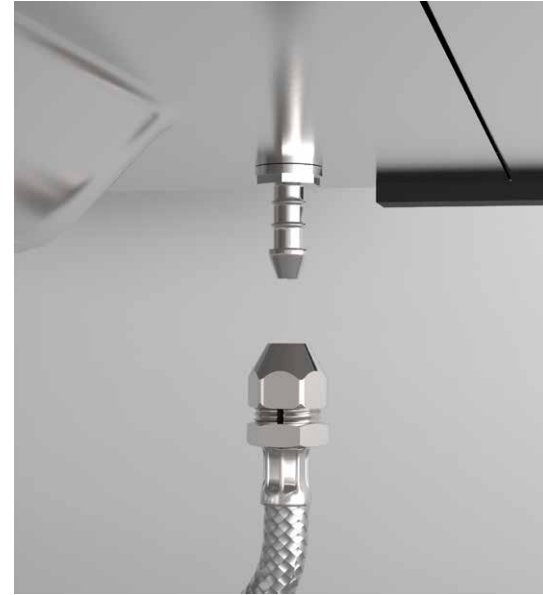

VISTA DO PRODUTO APLICADO.