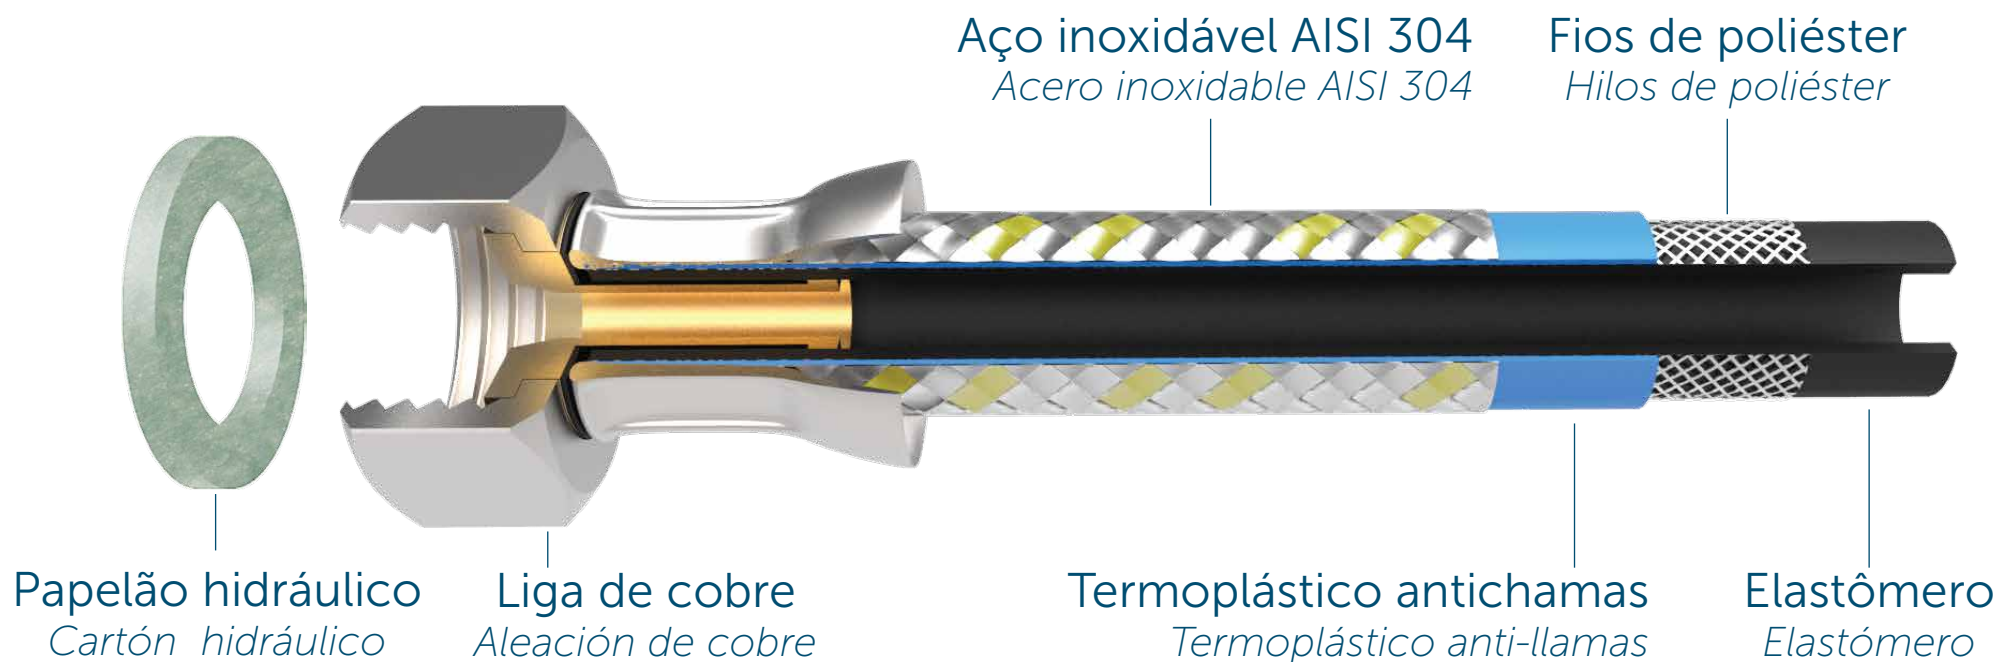

Medidas em milímetros (mm)

DESCRIÇÃO CATÁLOGO:

Ligação Flexível Para Instalação De Gás

Adaptador Para Espigão: 3/8"

Passagem Interna: 8 mm

Pressão Máxima: 15 Bar

Rosca: 1/2" (F) x 1/2" (F)

*acompanha adaptador integrado para espigão de 3/8"

Referência	Material	Comprimento (A)
181908	Aço inoxidável AISI 304	0,4 m
181909	Aço inoxidável AISI 304	0,6 m
181901	Aço inoxidável AISI 304	0,8 m
181902	Aço inoxidável AISI 304	1,0 m
181903	Aço inoxidável AISI 304	1,2 m
181904	Aço inoxidável AISI 304	1,5 m
181905	Aço inoxidável AISI 304	2,0 m
181906	Aço inoxidável AISI 304	2,5 m
181907	Aço inoxidável AISI 304	3,0 m

ATENÇÃO ATENCIÓN

Na interrupção prolongada de uso, deve-se fechar o registro de gás.

En la interrupción prolongada de uso, se debe cerrar la llave de gas.

A rosca macho do conector (ligação) flexível deve ser rosqueada **até o final do curso** na rosca fêmea da tomada d'água na parede, de forma que a rosca macho fique completamente inserida.

La rosca macho de la conexión debe ser enroscada completamente en la rosca hembra de la conexión (en el punto de la pared), de manera que la rosca macho está completamente insertado.

INSTALAÇÃO DO PRODUTO.