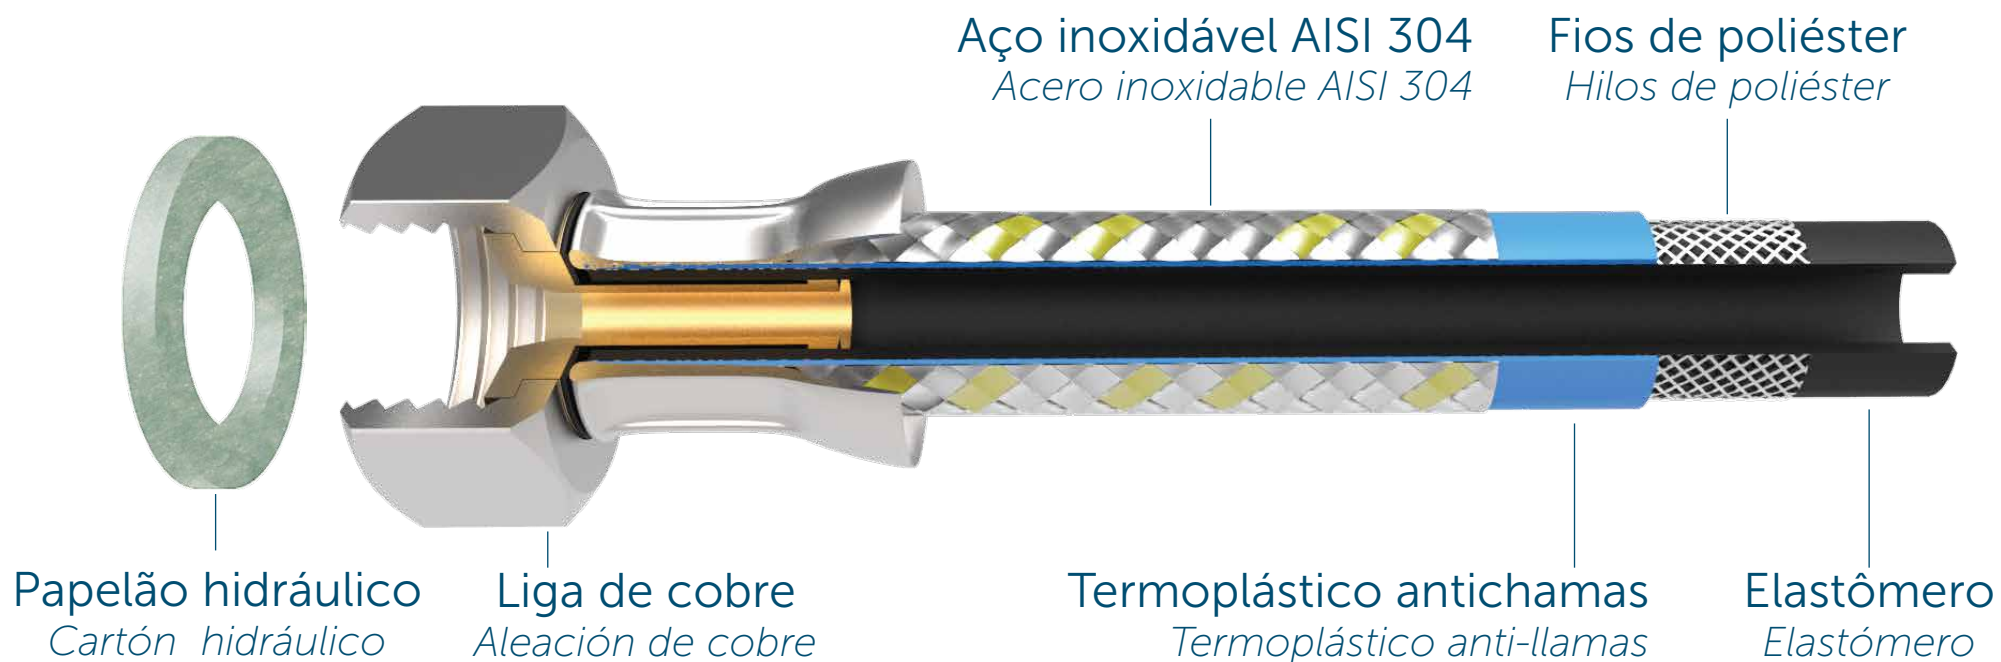

DESCRIÇÃO CATÁLOGO:

Ligação Flexível Para Instalação De Gás

Passagem Interna: 8 mm

Pressão Máxima: 15 Bar

*acompanha 2 adaptadores integrados para espigão de 3/8"

Referência	Material	Comprimento
182107	Aço inoxidável AISI 304	0,8 m
182101	Aço inoxidável AISI 304	1,0 m
182102	Aço inoxidável AISI 304	1,2 m
182103	Aço inoxidável AISI 304	1,5 m
182104	Aço inoxidável AISI 304	2,0 m
182105	Aço inoxidável AISI 304	2,5 m
182106	Aço inoxidável AISI 304	3,0 m

ATENÇÃO ATENCIÓN

Na interrupção prolongada de uso, deve-se fechar o registro de gás.

En la interrupción prolongada de uso, se debe cerrar la llave de gas.

A rosca macho do conector (ligação) flexível deve ser rosqueada **até o final do curso** na rosca fêmea da tomada d'água na parede, de forma que a rosca macho fique completamente inserida.

La rosca macho de la conexión debe ser enroscada completamente en la rosca hembra de la conexión (en el punto de la pared), de manera que la rosca macho está completamente insertado.

INSTALAÇÃO DO PRODUTO.