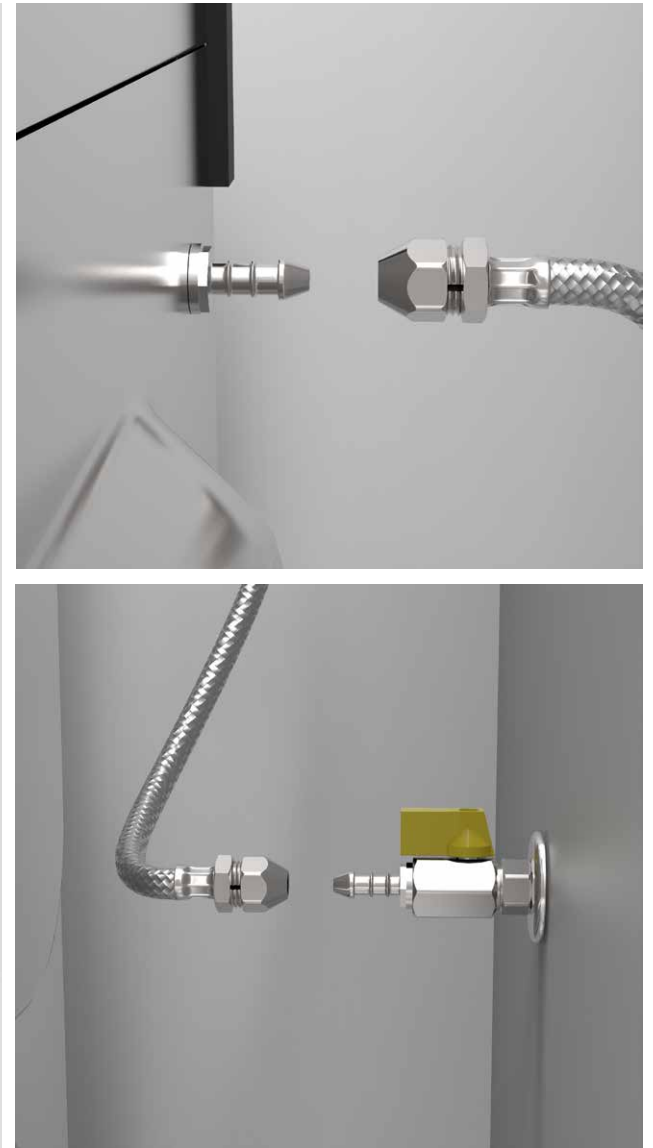

VISTA DO PRODUTO APLICADO.

Imagem meramente ilustrativa.