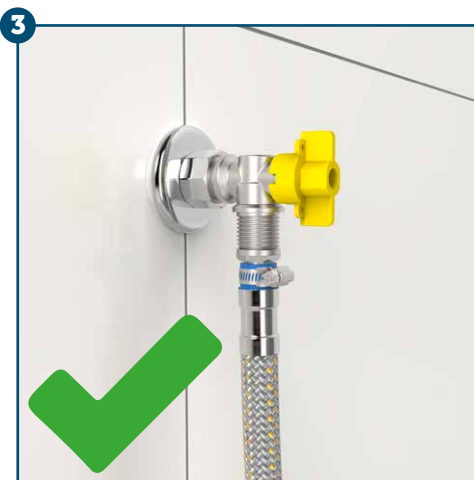

**DESCRIÇÃO CATÁLOGO:**

Ligação Flexível Para Instalação De Gás Com Espigão De 3/8"

Passagem Interna: 10 mm

Pressão Máxima: 5 Bar

*acompanha Abraçadeiras

Referência	Material	Comprimento
182501	Aço inoxidável AISI 304	0,8 m
182502	Aço inoxidável AISI 304	1,0 m
182503	Aço inoxidável AISI 304	1,25 m
182504	Aço inoxidável AISI 304	1,5 m
182505	Aço inoxidável AISI 304	2,0 m
182506	Aço inoxidável AISI 304	2,5 m
182507	Aço inoxidável AISI 304	3,0 m
182508	Aço inoxidável AISI 304	3,5 m
182509	Aço inoxidável AISI 304	4,0 m
182510	Aço inoxidável AISI 304	5,0 m

⊘ EVITE

COMPOSIÇÃO DO PRODUTO.

Corte as extremidades azuis para se ajustarem ao comprimento do espigão.

As extremidades azuis não devem ser expostas a pressão de gás.

DICAS DE SEGURANÇA CONSEJOS DE SEGURIDAD

Na interrupção prolongada de uso, deve-se fechar o registro de gás.

En la interrupción prolongada de uso, se debe cerrar la llave de gas.

Caso haja cheiro de gás no ambiente, tome as seguintes precauções: