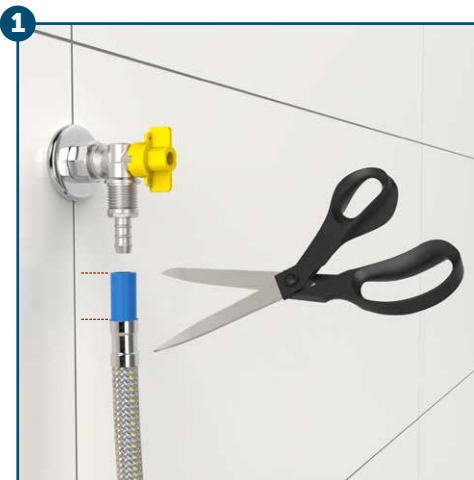

**DESCRIÇÃO CATÁLOGO:**

Ligação Flexível Para Instalação De Gás Com Espigão De 3/8"

Passagem Interna: 10 mm

Pressão Máxima: 5 Bar

*acompanha Abraçadeiras

Referência	Material	Comprimento
182501	Aço inoxidável AISI 304	0,8 m
182502	Aço inoxidável AISI 304	1,0 m
182503	Aço inoxidável AISI 304	1,25 m
182504	Aço inoxidável AISI 304	1,5 m
182505	Aço inoxidável AISI 304	2,0 m
182506	Aço inoxidável AISI 304	2,5 m
182507	Aço inoxidável AISI 304	3,0 m
182508	Aço inoxidável AISI 304	3,5 m
182509	Aço inoxidável AISI 304	4,0 m
182510	Aço inoxidável AISI 304	5,0 m

⊘ EVITE

COMPOSIÇÃO DO PRODUTO.

Corte as extremidades azuis para se ajustarem ao comprimento do espigão.

As extremidades azuis não devem ser expostas a pressão de gás.

DICAS DE SEGURANÇA CONSEJOS DE SEGURIDAD