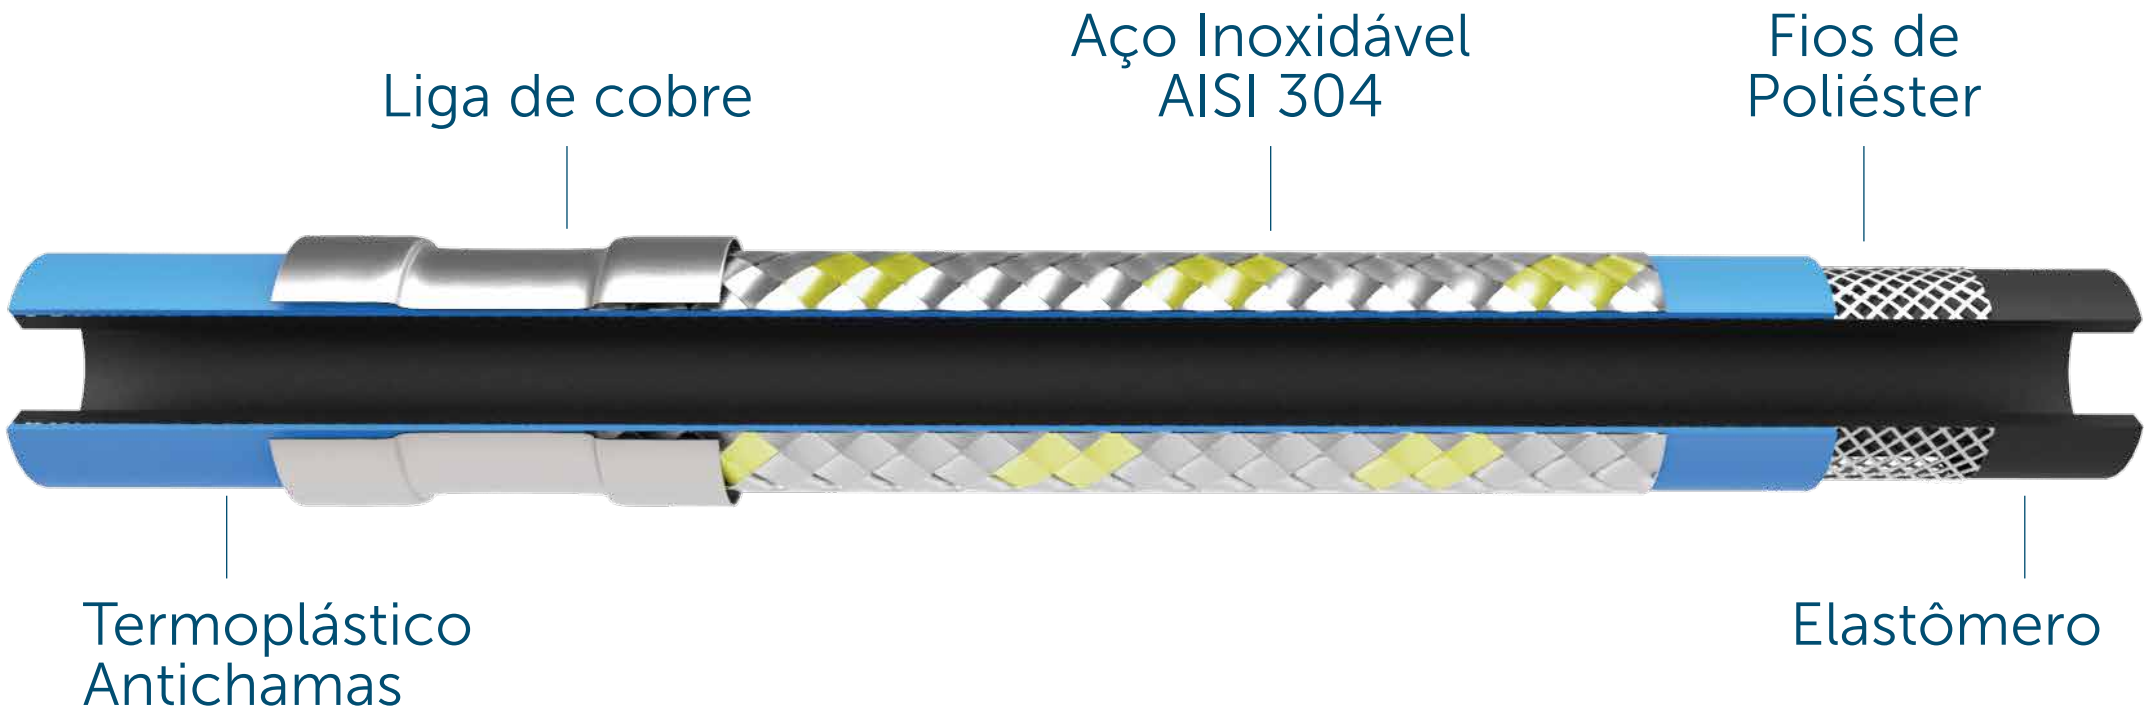

**DESCRIÇÃO CATÁLOGO:**

Ligação Flexível Para Instalação De Gás Com Espigão De 3/8"

Passagem Interna: 10 mm

Pressão Máxima: 5 Bar

*acompanha Abraçadeiras

Referência	Material	Comprimento
182501	Aço inoxidável AISI 304	0,8 m
182502	Aço inoxidável AISI 304	1,0 m
182503	Aço inoxidável AISI 304	1,25 m
182504	Aço inoxidável AISI 304	1,5 m
182505	Aço inoxidável AISI 304	2,0 m
182506	Aço inoxidável AISI 304	2,5 m
182507	Aço inoxidável AISI 304	3,0 m
182508	Aço inoxidável AISI 304	3,5 m
182509	Aço inoxidável AISI 304	4,0 m
182510	Aço inoxidável AISI 304	5,0 m

⊘ EVITE

COMPOSIÇÃO DO PRODUTO.

Corte as extremidades azuis para se ajustarem ao comprimento do espigão.

As extremidades azuis não devem ser expostas a pressão de gás.

DICAS DE SEGURANÇA CONSEJOS DE SEGURIDAD