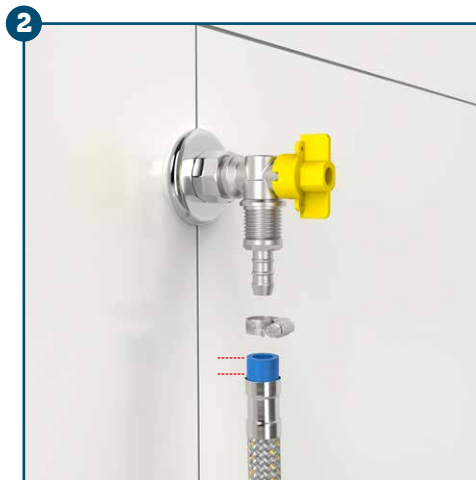

**DESCRIÇÃO CATÁLOGO:**

Ligação Flexível Para Instalação De Gás Com Espigão De 3/8"

Passagem Interna: 10 mm

Pressão Máxima: 5 Bar

*acompanha Abraçadeiras

Referência	Material	Comprimento
182501	Aço inoxidável AISI 304	0,8 m
182502	Aço inoxidável AISI 304	1,0 m
182503	Aço inoxidável AISI 304	1,25 m
182504	Aço inoxidável AISI 304	1,5 m
182505	Aço inoxidável AISI 304	2,0 m
182506	Aço inoxidável AISI 304	2,5 m
182507	Aço inoxidável AISI 304	3,0 m
182508	Aço inoxidável AISI 304	3,5 m
182509	Aço inoxidável AISI 304	4,0 m
182510	Aço inoxidável AISI 304	5,0 m

⊘ EVITE

COMPOSIÇÃO DO PRODUTO.

Corte as extremidades azuis para se ajustarem ao comprimento do espigão.

As extremidades azuis não devem ser expostas a pressão de gás.

DICAS DE SEGURANÇA CONSEJOS DE SEGURIDAD

Na interrupção prolongada de uso, deve-se fechar o registro de gás.

En la interrupción prolongada de uso, se debe cerrar la llave de gas.

Caso haja cheiro de gás no ambiente, tome as seguintes precauções: