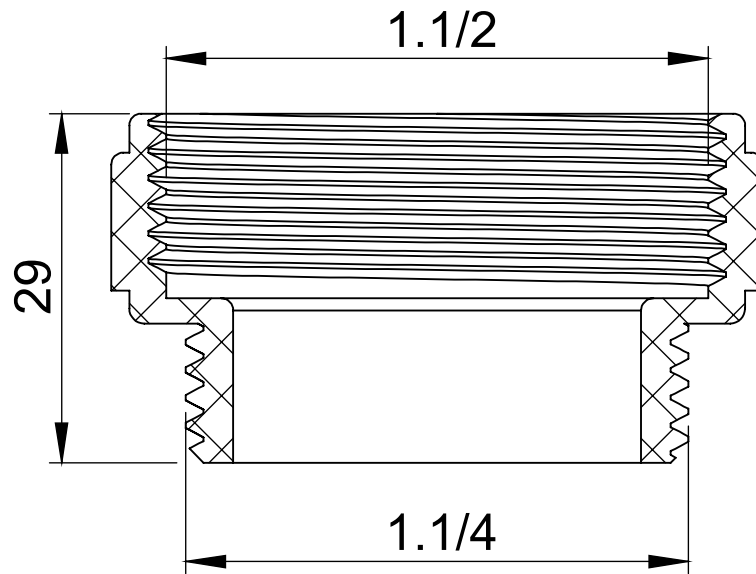

DESCRIÇÃO CATÁLOGO:
BUCHA DE REDUÇÃO PARA SIFÃO TUBO EXTENSIVO

Temperatura máxima: 90 °C

Referência	Material	Acabamento
030440	Plásticos de Engenharia e Elastômeros	Cromado
030441	Plásticos de Engenharia e Elastômeros	Branco

Medidas em milímetros (mm)

Referência	Material	Acabamento
030452	Plásticos de Engenharia e Elastômeros	Branco

VISTA DE APLICAÇÃO.

Rua João Pessoa, 2566 | Blumenau - SC
CEP 89036-003 - Fone: +55 47 3331.0800
CNPJ: 81.604.803/0001-57