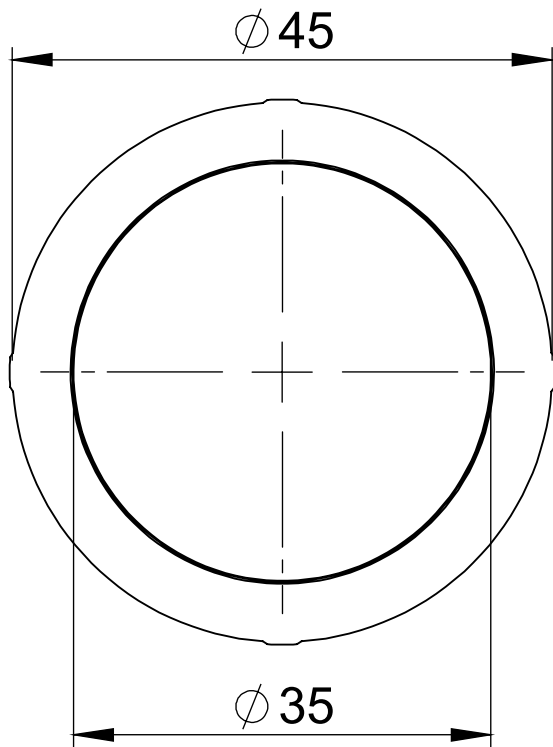

DESCRIÇÃO CATÁLOGO:
BUCHA DE REDUÇÃO PARA SIFÃO TUBO EXTENSIVO

Temperatura máxima: 90 °C

Referência	Material	Acabamento
030440	Plásticos de Engenharia e Elastômeros	Cromado
030441	Plásticos de Engenharia e Elastômeros	Branco

Medidas em milímetros (mm)

Referência	Material	Acabamento
030452	Plásticos de Engenharia e Elastômeros	Branco

VISTA DE APLICAÇÃO.

Rua João Pessoa, 2566 | Blumenau - SC
CEP 89036-003 - Fone: +55 47 3331.0800
CNPJ: 81.604.803/0001-57