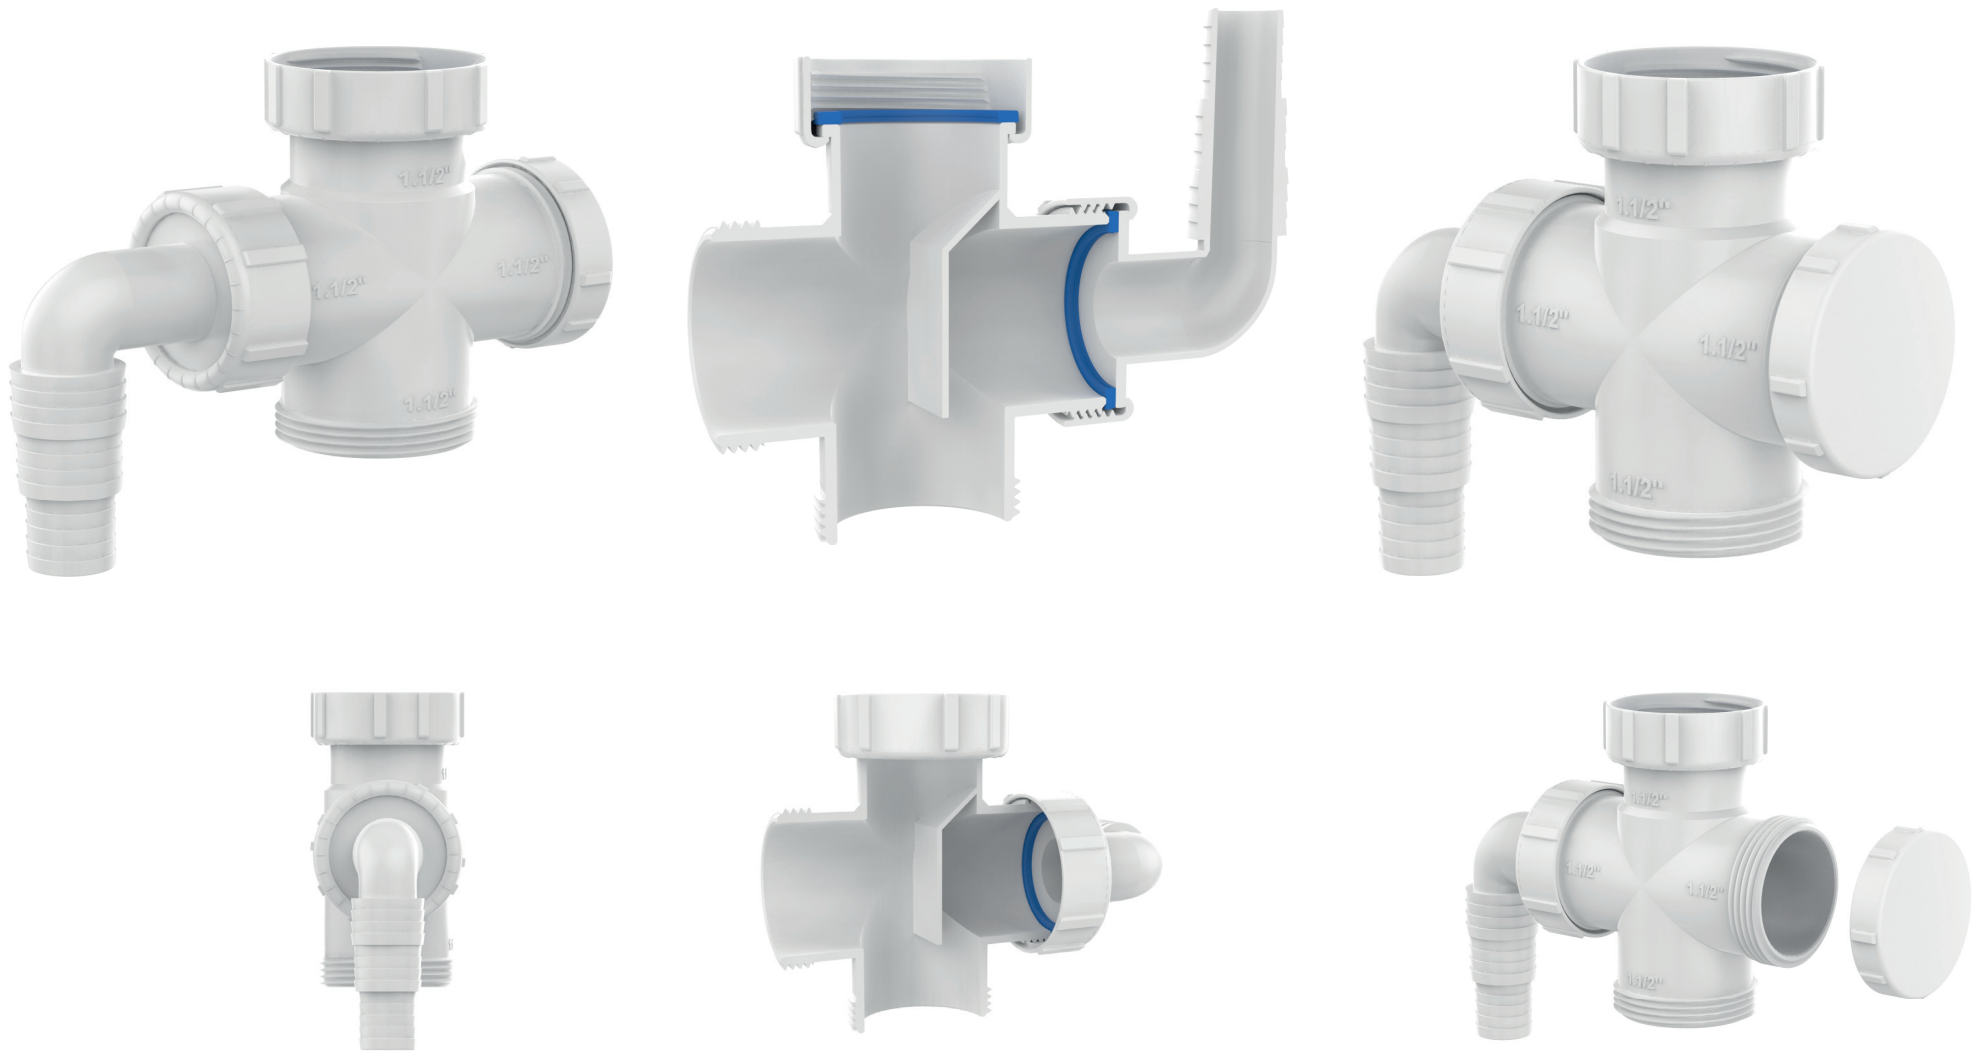

DETALHAMENTO DO PRODUTO.