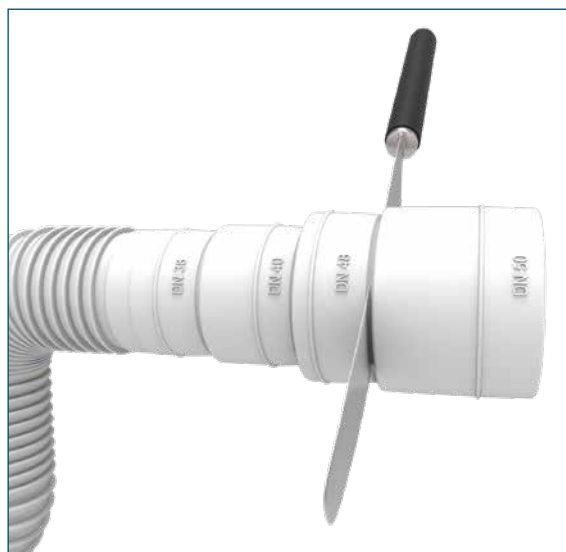

INSTALAÇÃO DO PRODUTO.

DN38mm diâmetro interno tubo de esgoto 40mm

*DN38mm de diámetro interno de la tubería de drenaje de 40mm*

DN40mm bolsa de conexão esgoto 40mm

*DN40mm conexión tubería de drenaje 40mm*

DN48mm diâmetro interno tubo de esgoto 50mm

*DN48mm de diámetro interno de la tubería de drenaje de 50mm*

DN50mm bolsa da conexão esgoto 50mm

*DN50mm conexión tubería de drenaje 50mm*