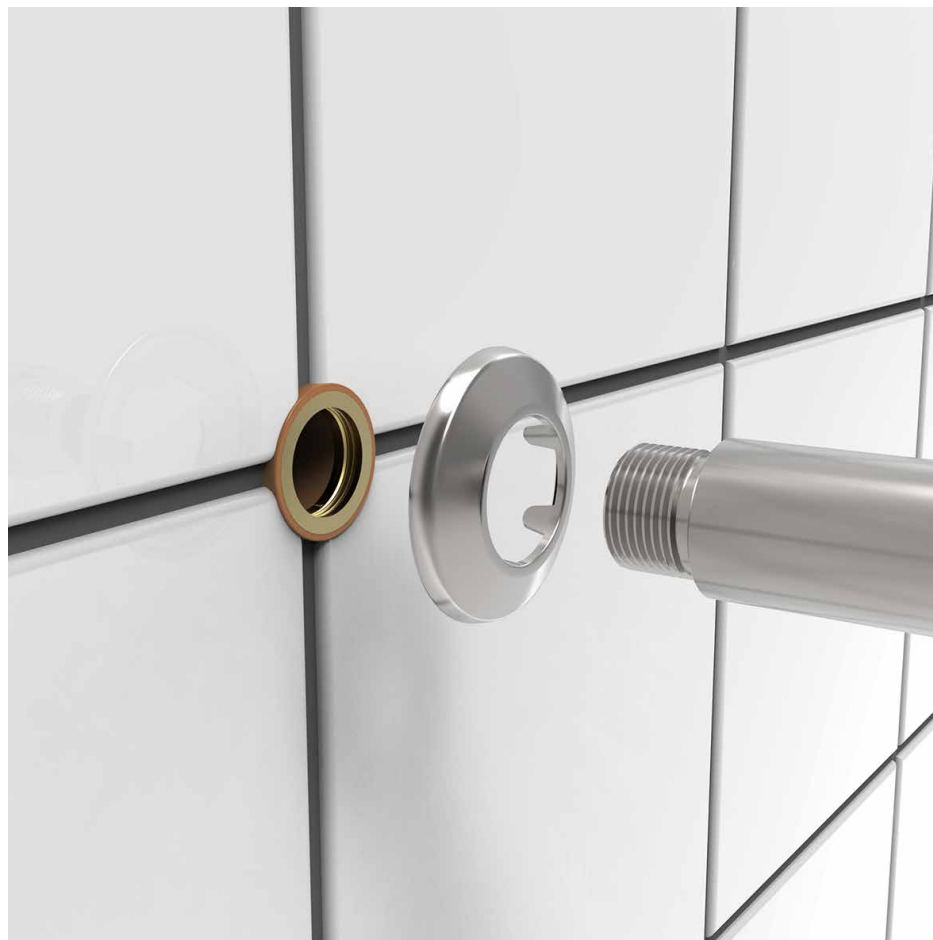

VISTA DAS ETAPAS DE INSTALAÇÃO DO PRODUTO.