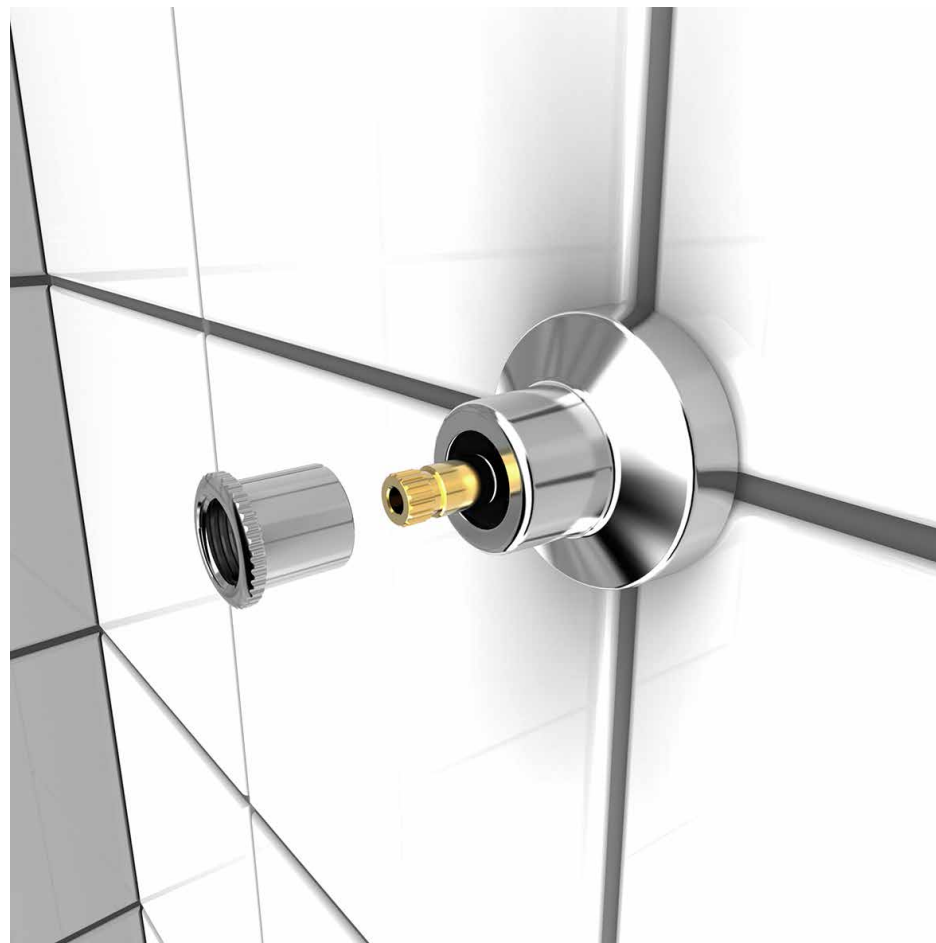

ROSCA INTERNA /INTERNAL THREAD 7/8"

DESCRIÇÃO CATÁLOGO:

Canopla Com Preme De Canopla Padrão Docol

Altura: 30 mm

Diâmetro externo: 59 mm

Diâmetro interno: 28 mm

Modelo: C-40

Referência	Material	Acabamento	Observação
081101-41	ABS	Cromado	-

Embalagem

Peso Total (Kg)	Dimensões (LxAxP)	Tipo
15g	12x18 cm	Saco Plástico

VISTA DAS ETAPAS DE INSTALAÇÃO DO PRODUTO.

www.blukit.com.br
www.facebook.com/canalblukit

Rua João Pessoa, 2566 - Bairro da Velha - Blumenau/SC
CEP 89036-0003 - Telefone: (47) 3331-0800