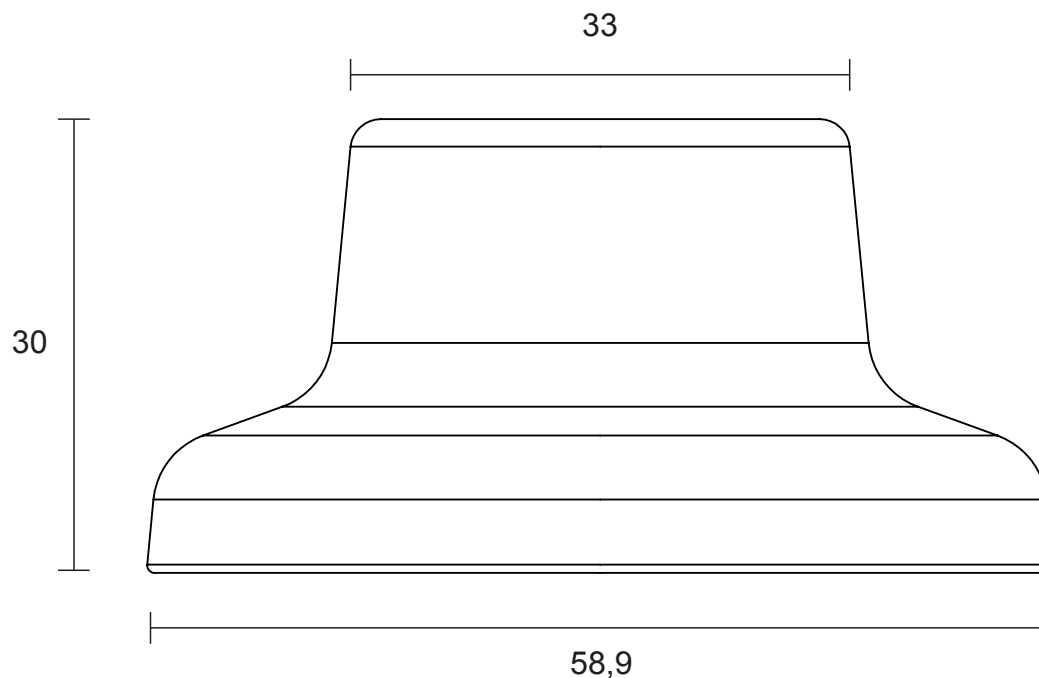

ROSCA INTERNA /INTERNAL THREAD 7/8"

DESCRIÇÃO CATÁLOGO:

Canopla Com Preme De Canopla Padrão Docol

Altura: 30 mm

Diâmetro externo: 59 mm

Diâmetro interno: 28 mm

Modelo: C-40

Referência	Material	Acabamento	Observação
081101-41	ABS	Cromado	-

Embalagem

Peso Total (Kg)	Dimensões (LxAxP)	Tipo
15g	12x18 cm	Saco Plástico

VISTA DAS ETAPAS DE INSTALAÇÃO DO PRODUTO.

www.blukit.com.br
www.facebook.com/canalblukit

Rua João Pessoa, 2566 - Bairro da Velha - Blumenau/SC
CEP 89036-0003 - Telefone: (47) 3331-0800