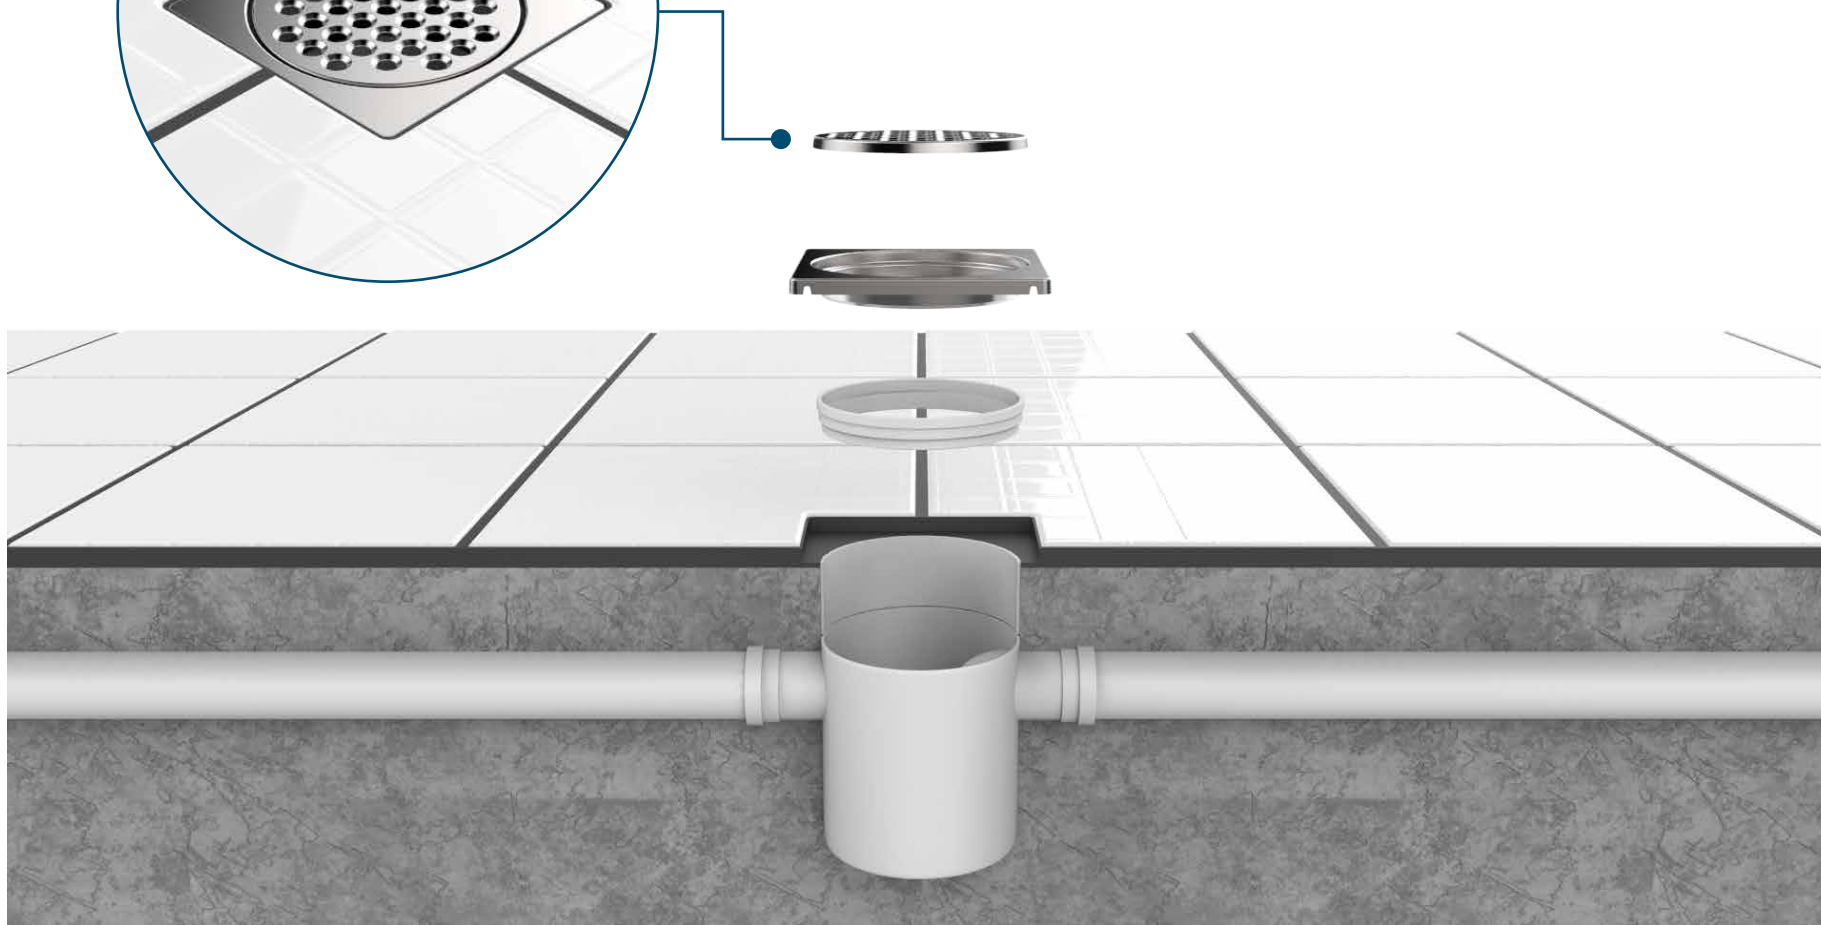

DESCRIÇÃO CATÁLOGO:

Grelha Redonda Para Caixas Sifonadas E Ralos (Suporta Até 100 Kg)

Modelo: FIT

Referência	Material	Acabamento	Observação
291811-61	Liga de Cobre	Cromado	Largura 100 mm
291812-61	Liga de Cobre	Cromado	Largura 150 mm

Embalagem

Peso Total	Dimensões (LxAxP)	Tipo
100g	-	Blister
100g	-	Blister

A **grelha** deverá estar sempre nivelada com o piso.
La rejilla deberá estar siempre nivelada con el piso.

VISTA DAS ETAPAS DE INSTALAÇÃO DO PRODUTO.