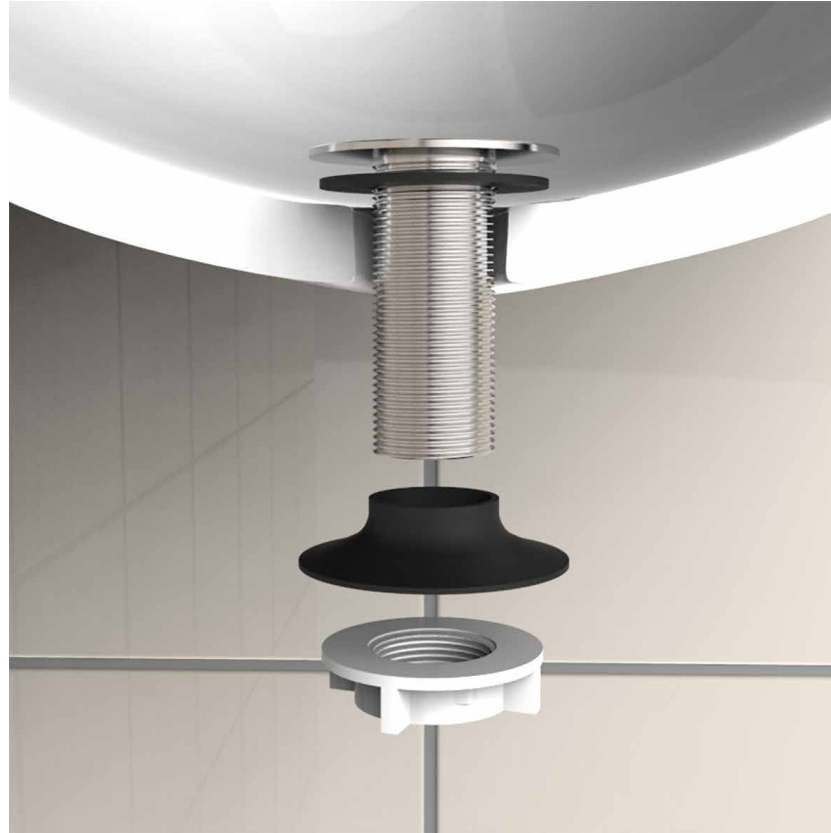

DESCRIÇÃO CATÁLOGO:

Porca Para Válvula De Escoamento Para Lavatório De 7/8"

| Referência | Material | Acabamento | Observação |
|------------|------------|------------|------------|
| 101621-41 | Poliacetal | S/A | - |

Embalagem

| Peso Total | Dimensões (LxAxP) | Tipo |
|------------|-------------------|---------------|
| 6g | 8x14 cm | Saco Plástico |

Imagem meramente ilustrativa.

VISTA DAS ETAPAS DE INSTALAÇÃO DO PRODUTO.