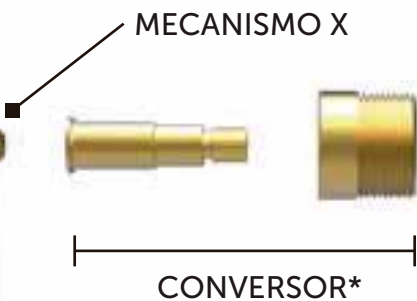

ESTRIA PADRÃO DECA E SIMILARES Ø 9,2 x 16 DENTES

ROSCA PADRÃO DECA E SIMILARES Ø 13,8 x 19 FIOS

ROSCA Ø 22,8 x 26

DESCRIÇÃO CATÁLOGO:
CONVERSOR PARA BIDÊ E LAVATÓRIO DECA

Acompanha parafuso

Referência	Material	Acabamento	Modelo
130140	Liga de Cobre	Deca e Similares	Importado

BASE DO REGISTRO DE PRESSÃO X

INSTALAÇÃO PARA CONVERSORES* COMPOSTOS
POR CASTELO E/OU ESTRIA CONVERSORA

INSTALAÇÃO DO PRODUTO.

Rua João Pessoa, 2566 | Blumenau - SC
CEP 89036-003 - Fone: +55 47 3331.0800
CNPJ: 81.604.803/0001-57