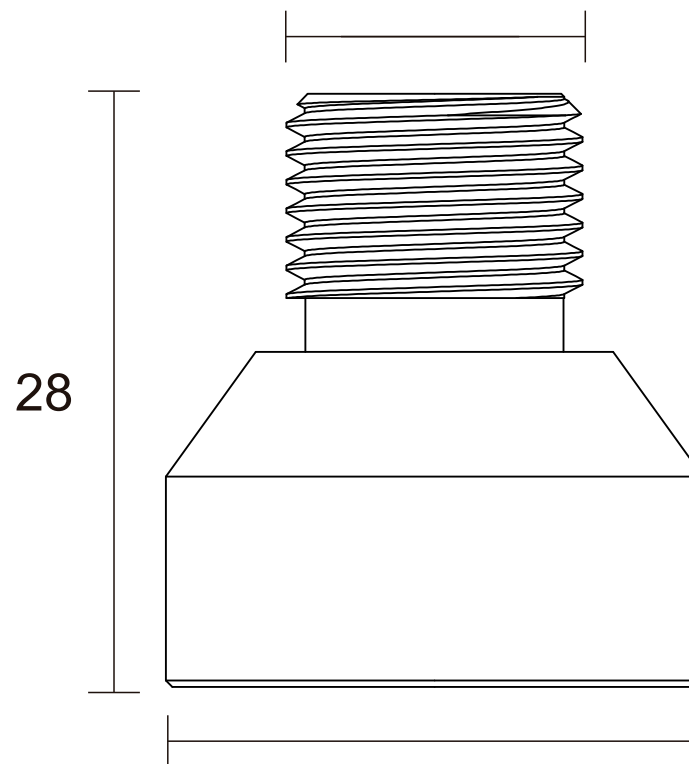

ESTRIA PADRÃO DECA E SIMILARES Ø 9,2 x 16 DENTES

ROSCA PADRÃO DECA E SIMILARES Ø 13,8 x 19 FIOS

ROSCA Ø 22,8 x 26

DESCRIÇÃO CATÁLOGO:
CONVERSOR PARA BIDÊ E LAVATÓRIO DECA

Acompanha parafuso

Referência	Material	Acabamento	Modelo
130140	Liga de Cobre	Deca e Similares	Importado

BASE DO REGISTRO DE PRESSÃO X

INSTALAÇÃO PARA CONVERSORES* COMPOSTOS
POR CASTELO E/OU ESTRIA CONVERSORA

INSTALAÇÃO DO PRODUTO.

Rua João Pessoa, 2566 | Blumenau - SC
CEP 89036-003 - Fone: +55 47 3331.0800
CNPJ: 81.604.803/0001-57