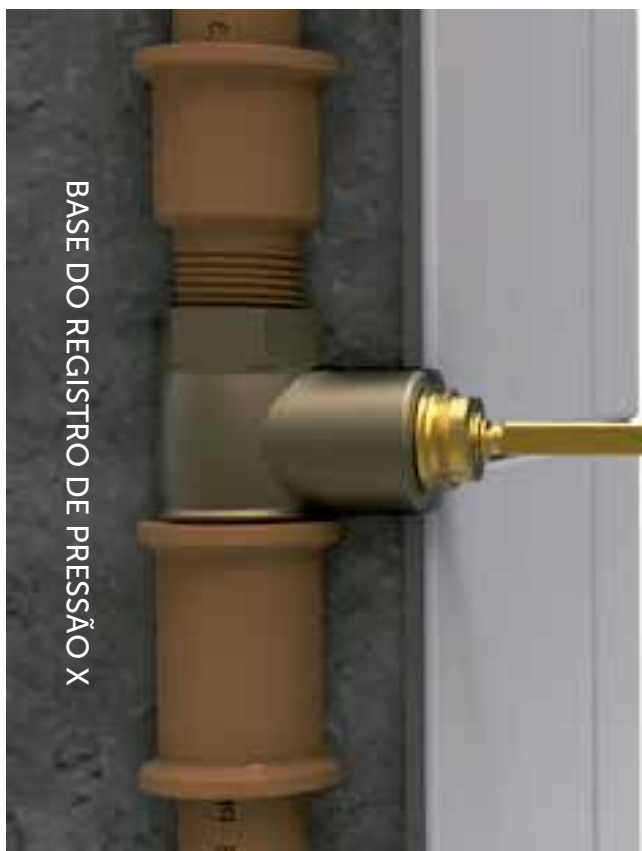

BASE DO REGISTRO DE PRESSÃO X

INSTALAÇÃO PARA CONVERSORES* COMPOSTOS
POR CASTELO E/OU ESTRIA CONVERSORA

INSTALAÇÃO DO PRODUTO.