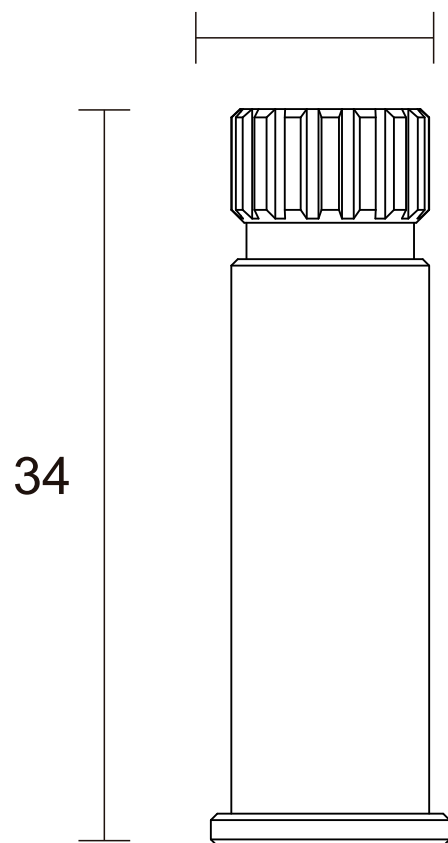

ESTRIA PADRÃO DECA E SIMILARES Ø 9,2 x 16 DENTES

ROSCA PADRÃO DECA E SIMILARES Ø 13,8 x 19 FIOS

ROSCA Ø 22,8 x 26

DESCRIÇÃO CATÁLOGO:
CONVERSOR PARA BIDÊ E LAVATÓRIO DECA

Acompanha parafuso

Referência	Material	Acabamento	Modelo
130140	Liga de Cobre	Deca e Similares	Importado