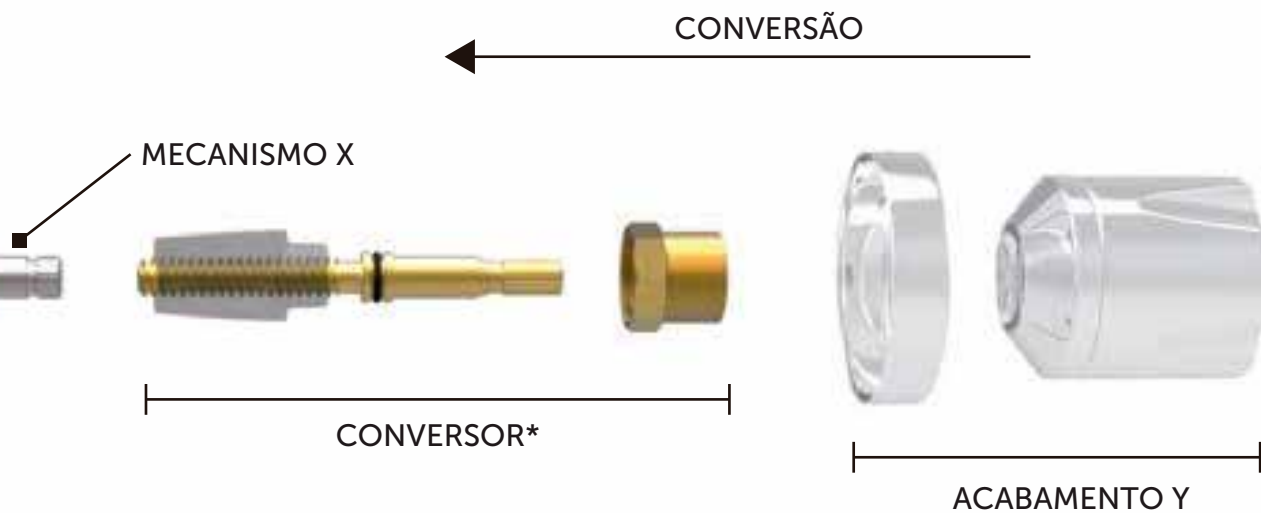

DESCRIÇÃO CATÁLOGO:
CONVERSOR PARA REGISTRO DE GAVETA DECA DE 1/2" E 3/4" (ATUAL)

Acompanha parafuso

Referência	Material	Acabamento
130104	Liga de Cobre	Docol

BASE DO REGISTRO DE GAVETA X

INSTALAÇÃO PARA CONVERSORES* COMPOSTOS POR CASTELO E/OU HASTE CONVERSORA COM SISTEMA DE GAVETA