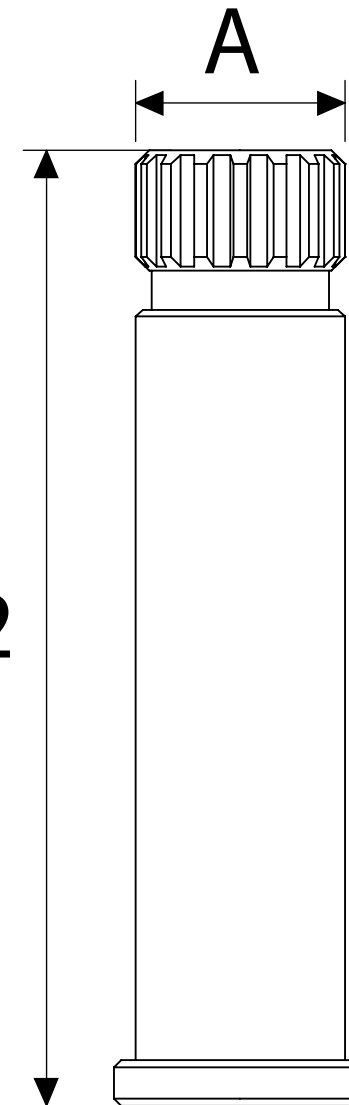

# ∅ 13,9 x 19 FIOS ROSCA PADRÃO DECA

42

DESCRIÇÃO CATÁLOGO:  
CONVERSOR PARA REGISTRO DE GAVETA DECA DE 1/2" E 3/4"

Acompanha parafuso

Referência	Material	Acabamento	Modelo
130150	Liga de Cobre	Deca e similares	1510HD (volante verde encaixe estriado - tipo Clic)