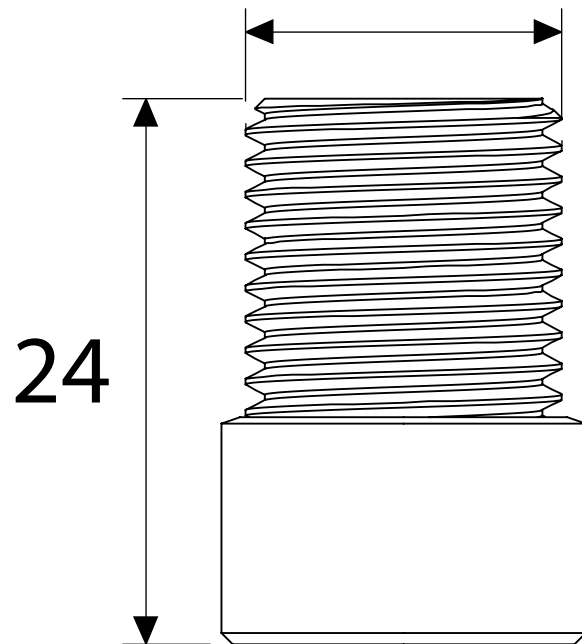

# ∅ 13,9 x 19 FIOS ROSCA PADRÃO DECA

42

DESCRIÇÃO CATÁLOGO:  
CONVERSOR PARA REGISTRO DE GAVETA DECA DE 1/2" E 3/4"

Acompanha parafuso

Referência	Material	Acabamento	Modelo
130150	Liga de Cobre	Deca e similares	1510HD (volante verde encaixe estriado - tipo Clic)