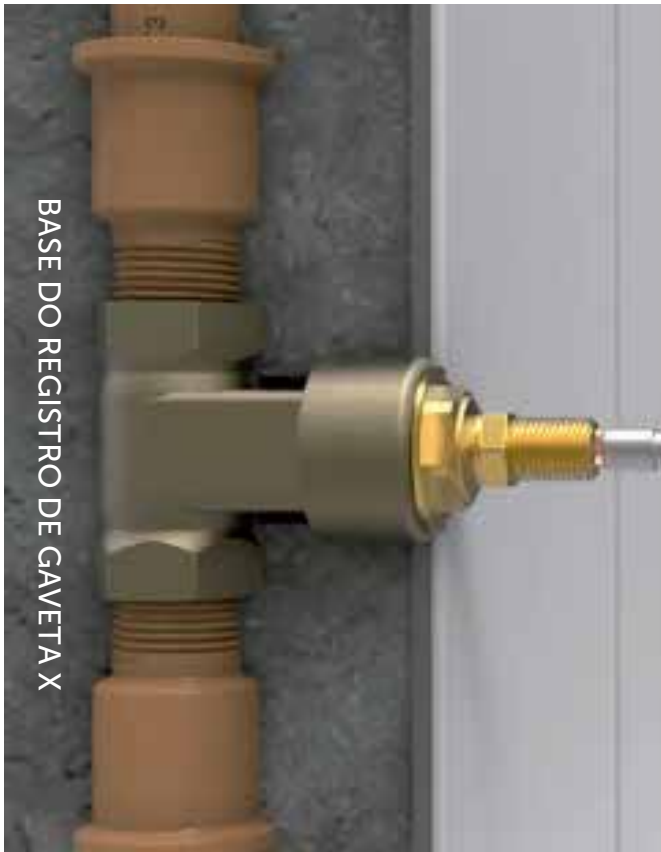

BASE DO REGISTRO DE GAVETA X

INSTALAÇÃO DO PRODUTO.