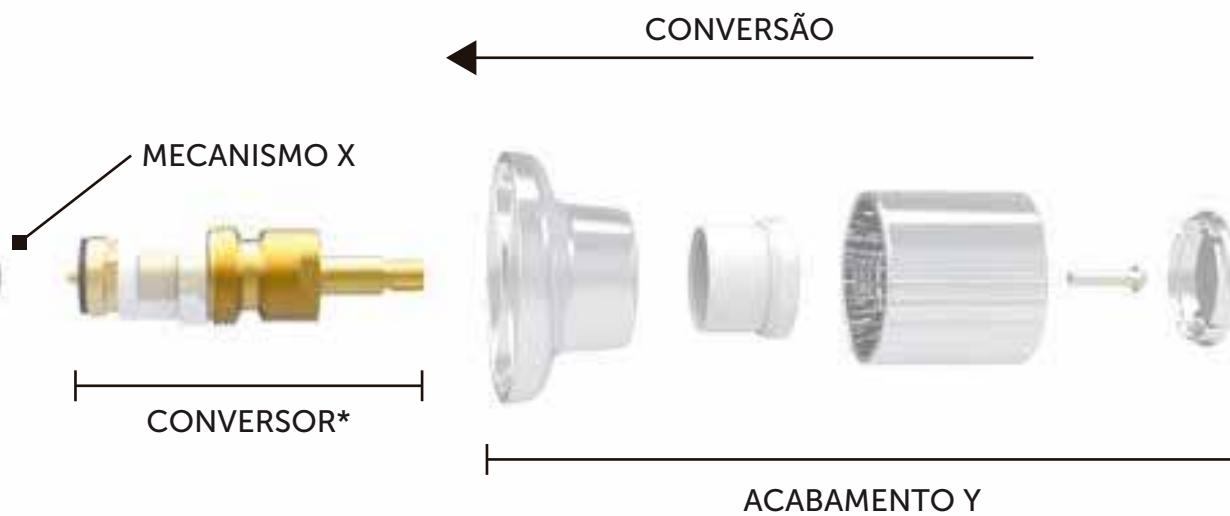

DESCRIÇÃO CATÁLOGO:  
 CONVERSOR PARA REGISTRO DE PRESSÃO DECA DE 1/2" E 3/4"

Acompanha parafuso

Referência	Material	Acabamento
130101	Liga de Cobre	Docol

BASE DO REGISTRO DE PRESSÃO X

INSTALAÇÃO PARA CONVERSORES\* COMPOSTOS POR CASTELO E/OU HASTE CONVERSORA COM SISTEMA DE PRESSÃO