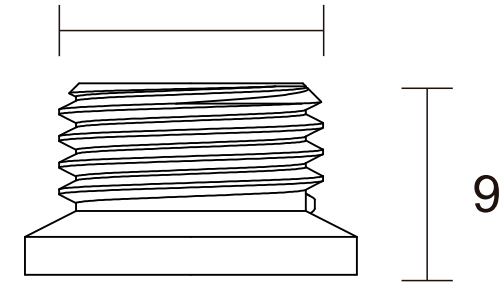

ROSCA Ø 12,4 mm x 19 FIOS
ESTRIA PADRÃO DECA

ROSCA Ø 12,4 x 19 FIOS
ESTRIA PADRÃO DOCOL

DESCRIÇÃO CATÁLOGO:
Conversor para Registro de Pressão e Gaveta Deca e Docol

Acompanha parafuso e canopla

Referência	Material	Acabamento
135601	Liga de Cobre	Fabrimar

BASE DO REGISTRO DE PRESSÃO X

INSTALAÇÃO PARA CONVERSORES* COMPOSTOS
POR CASTELO E/OU ESTRIA CONVERSORA

Imagem meramente ilustrativa.

INSTALAÇÃO DO PRODUTO.

Rua João Pessoa, 2566 | Blumenau - SC
CEP 89036-003 - Fone: +55 47 3331.0800
CNPJ: 81.604.803/0001-57