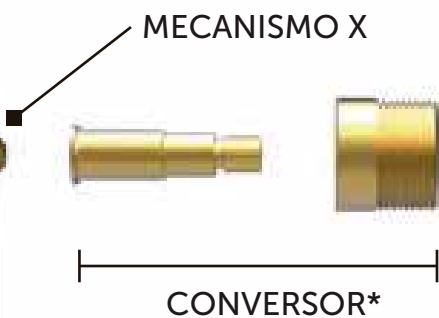

ROSCA Ø 12,4 mm x 19 FIOS
ESTRIA PADRÃO DECA

ROSCA Ø 12,4 x 19 FIOS
ESTRIA PADRÃO DOCOL

DESCRIÇÃO CATÁLOGO:
Conversor para Registro de Pressão e Gaveta Deca e Docol

Acompanha parafuso e canopla

Referência	Material	Acabamento
135601	Liga de Cobre	Fabrimar

BASE DO REGISTRO DE PRESSÃO X

INSTALAÇÃO PARA CONVERSORES* COMPOSTOS
POR CASTELO E/OU ESTRIA CONVERSORA

Imagem meramente ilustrativa.

INSTALAÇÃO DO PRODUTO.

Rua João Pessoa, 2566 | Blumenau - SC
CEP 89036-003 - Fone: +55 47 3331.0800
CNPJ: 81.604.803/0001-57