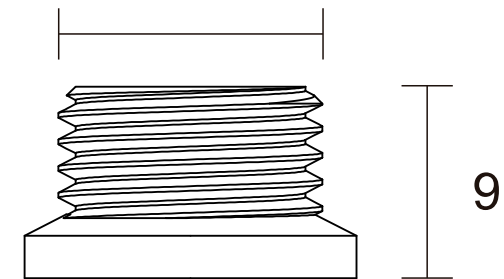

ROSCA Ø 12,4 mm x 19 FIOS
ESTRIA PADRÃO DECA

ROSCA Ø 12,4 x 19 FIOS
ESTRIA PADRÃO DOCOL

DESCRIÇÃO CATÁLOGO:
Conversor para Registro de Pressão e Gaveta Deca e Docol

Acompanha parafuso e canopla

Referência	Material	Acabamento
135601	Liga de Cobre	Fabrimar