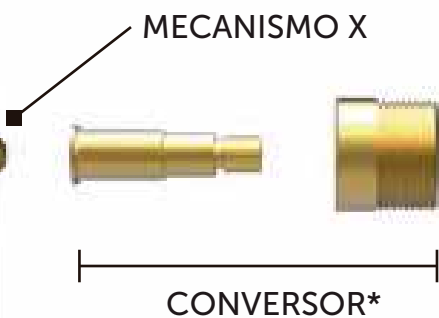

ESTRIA PADRÃO BECKER ANTIGO  
Ø 7,8 x 20 DENTES

DESCRIÇÃO CATÁLOGO:  
CONVERSOR PARA REGISTRO DE PRESSÃO E GAVETA DOCOL

Acompanha parafuso

Referência	Material	Acabamento
131603	Liga de Cobre	Becker (antigo)

BASE DO REGISTRO DE PRESSÃO X

INSTALAÇÃO PARA CONVERSORES\* COMPOSTOS  
POR CASTELO E/OU ESTRIA CONVERSORA

INSTALAÇÃO DO PRODUTO.

Imagem meramente ilustrativa.

Rua João Pessoa, 2566 | Blumenau - SC  
CEP 89036-003 - Fone: +55 47 3331.0800  
CNPJ: 81.604.803/0001-57