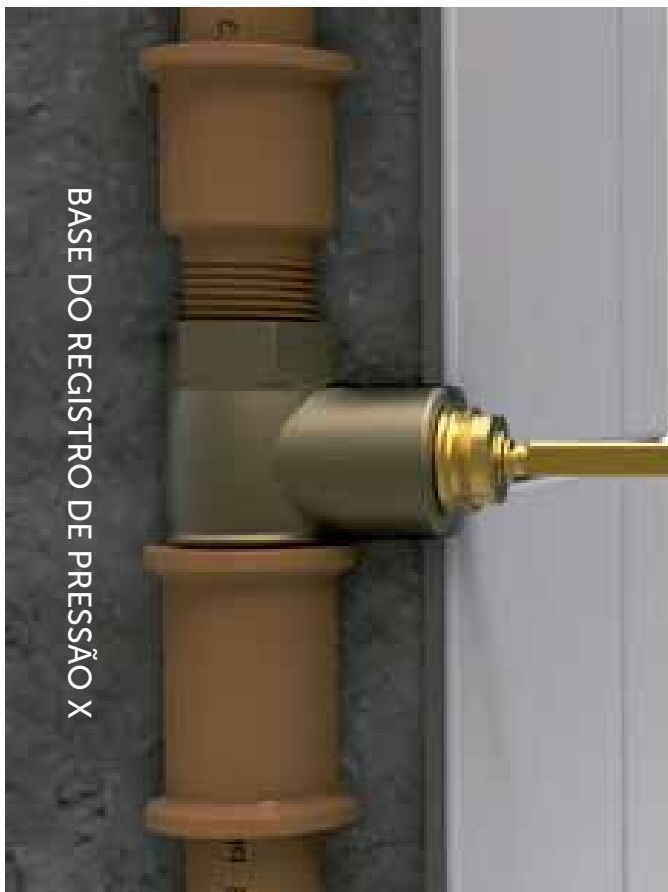

ESTRIA PADRÃO BECKER ANTIGO  
Ø 7,8 x 20 DENTES

DESCRIÇÃO CATÁLOGO:  
CONVERSOR PARA REGISTRO DE PRESSÃO E GAVETA DOCOL

Acompanha parafuso

Referência	Material	Acabamento
131603	Liga de Cobre	Becker (antigo)

BASE DO REGISTRO DE PRESSÃO X

INSTALAÇÃO PARA CONVERSORES\* COMPOSTOS  
POR CASTELO E/OU ESTRIA CONVERSORA

INSTALAÇÃO DO PRODUTO.

Imagem meramente ilustrativa.

Rua João Pessoa, 2566 | Blumenau - SC  
CEP 89036-003 - Fone: +55 47 3331.0800  
CNPJ: 81.604.803/0001-57