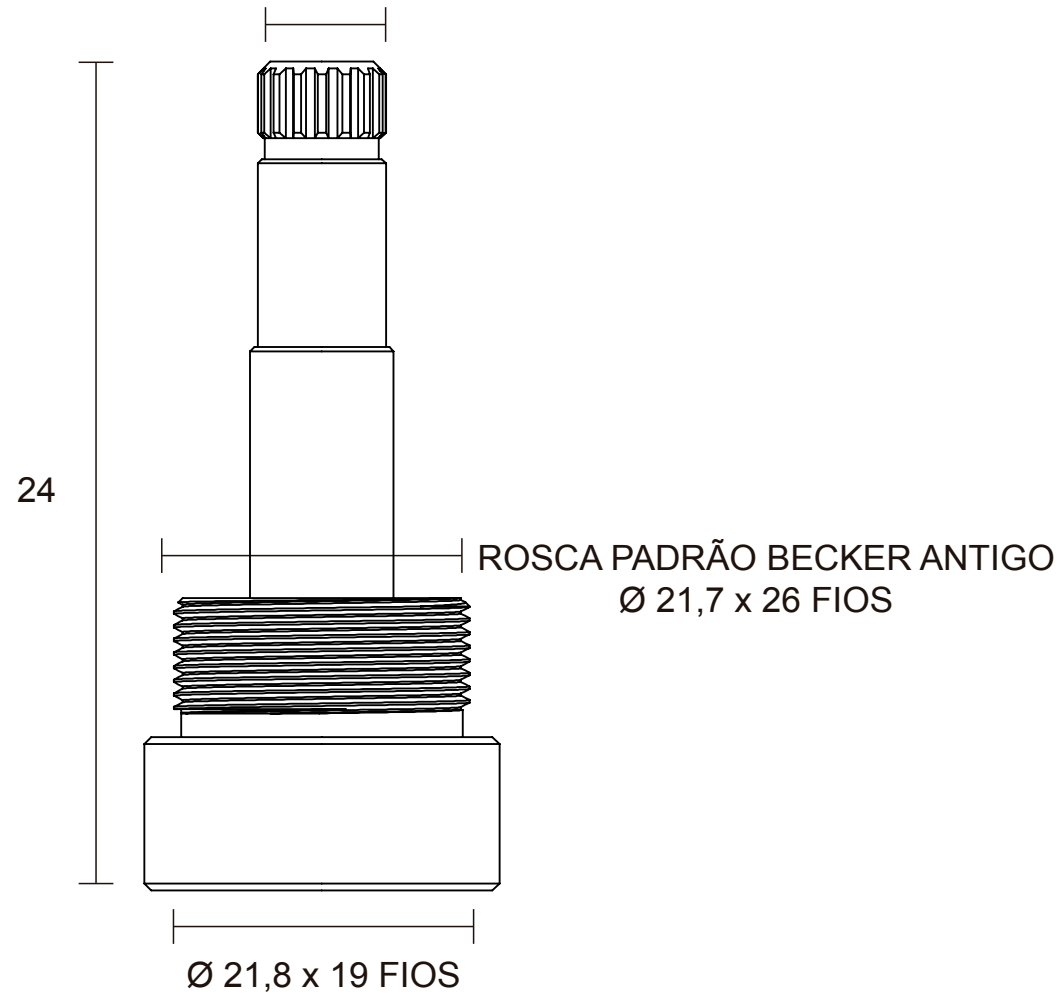

ESTRIA PADRÃO BECKER ANTIGO  
Ø 7,8 x 20 DENTES

DESCRIÇÃO CATÁLOGO:  
CONVERSOR PARA REGISTRO DE PRESSÃO E GAVETA DOCOL

Acompanha parafuso

Referência	Material	Acabamento
131603	Liga de Cobre	Becker (antigo)

BASE DO REGISTRO DE PRESSÃO X

INSTALAÇÃO PARA CONVERSORES\* COMPOSTOS  
POR CASTELO E/OU ESTRIA CONVERSORA

INSTALAÇÃO DO PRODUTO.

Imagem meramente ilustrativa.

Rua João Pessoa, 2566 | Blumenau - SC  
CEP 89036-003 - Fone: +55 47 3331.0800  
CNPJ: 81.604.803/0001-57