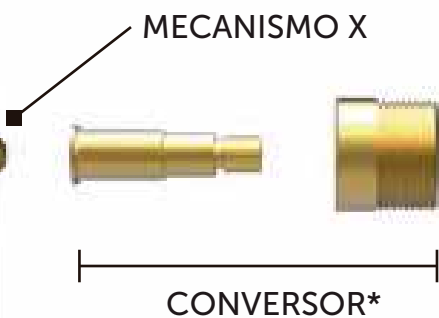

DESCRIÇÃO CATÁLOGO:  
CONVERSOR PARA REGISTRO DE PRESSÃO E GAVETA DOCOL

Acompanha parafuso

Referência	Material	Acabamento
131602	Liga de Cobre	Valentino com estria Deca

BASE DO REGISTRO DE PRESSÃO X

INSTALAÇÃO PARA CONVERSORES\* COMPOSTOS  
POR CASTELO E/OU ESTRIA CONVERSORA