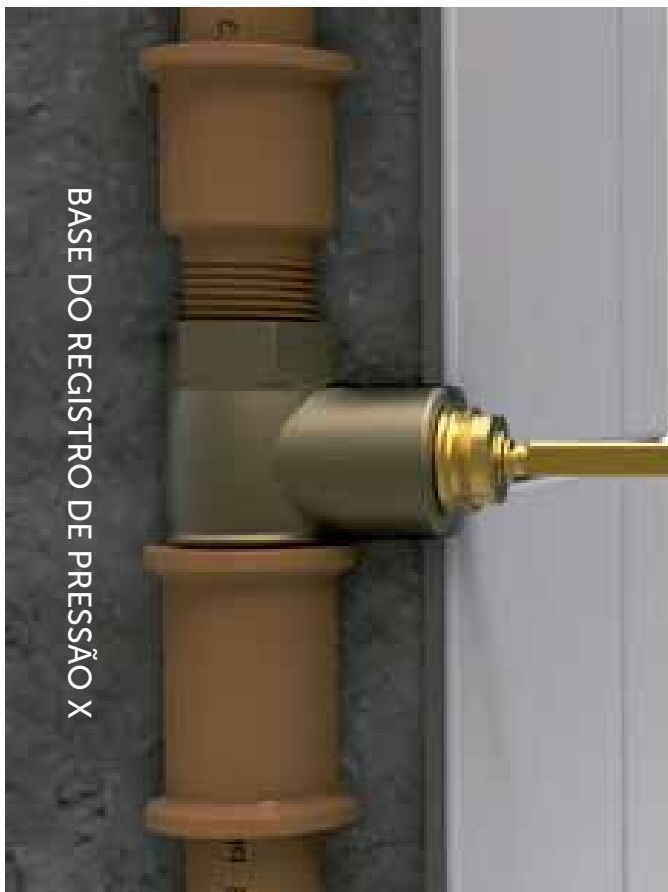

DESCRIÇÃO CATÁLOGO:  
CONVERSOR PARA REGISTRO DE PRESSÃO E GAVETA DOCOL

Acompanha parafuso

Referência	Material	Acabamento
131602	Liga de Cobre	Valentino com estria Deca

BASE DO REGISTRO DE PRESSÃO X

INSTALAÇÃO PARA CONVERSORES\* COMPOSTOS  
POR CASTELO E/OU ESTRIA CONVERSORA