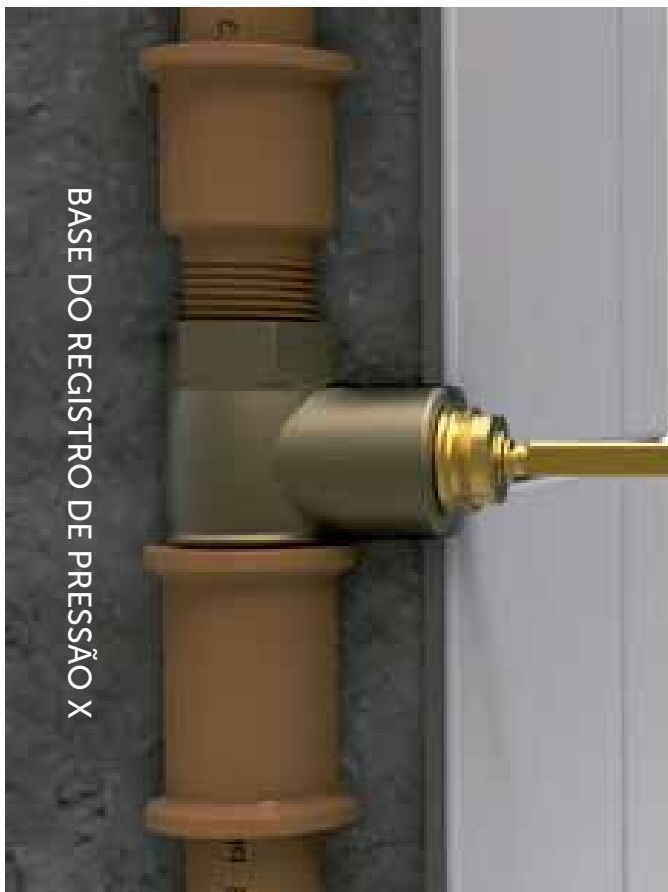

ESTRIA PADRÃO DECA
Ø9,2 x 16 DENTES

DESCRIÇÃO CATÁLOGO:
CONVERSOR PARA REGISTRO METRILA

Acompanha parafuso

Referência	Material	Acabamento
133501	Liga de Cobre	Deca e similares

BASE DO REGISTRO DE PRESSÃO X