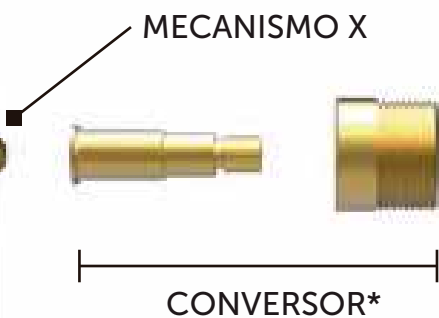

ESTRIA PADRÃO DECA
Ø9,2 x 16 DENTES

DESCRIÇÃO CATÁLOGO:
CONVERSOR PARA REGISTRO METRILA

Acompanha parafuso

Referência	Material	Acabamento
133501	Liga de Cobre	Deca e similares

BASE DO REGISTRO DE PRESSÃO X

INSTALAÇÃO PARA CONVERSORES* COMPOSTOS
POR CASTELO E/OU ESTRIA CONVERSORA

INSTALAÇÃO DO PRODUTO.

Imagem meramente ilustrativa.

Rua João Pessoa, 2566 | Blumenau - SC
CEP 89036-003 - Fone: +55 47 3331.0800
CNPJ: 81.604.803/0001-57